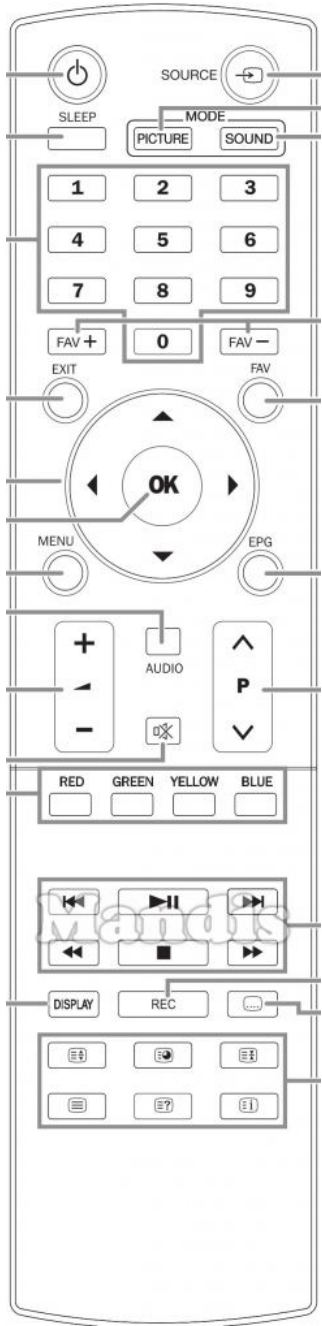

Originale	Sostituto
 Power	 Power
 Source	 AV / Input / RDS
 Sleep	 Sleep / Timer
 Picture Mode	 Picture / Format
 Sound Mode	 Sound / Title
 1	 1
 2	 2
 3	 3
 4	 4
 5	 5
 6	 6
 7	 7
 8	 8
 9	 9
 FAV+	 Shift + Up
 0	 0
 FAV-	 Shift + Down

Originale	Sostituto
 Exit	 Exit / Cancel / Clear
 Up	 Up
 FAV	 Fav / Marker / PC
 Left	 Left
 OK	 OK
 Right	 Right
 Menu	 Menu / Home
 Down	 Down
 EPG	 Guide / EPG / -/--
 Vol+	 Vol+
 Audio	 Audio / Lang I/II
 P+	 CH+ / Page+
 Vol-	 Vol-
 Mute	 Mute / Dimmer
 P-	 CH- / Page-
 Red	 Red / Netflix / Search
 Green	 Green / APP / Repeat

	Originale	Sostituto
	Yellow	 Yellow / YouTube / Repeat
	Blue	 Blue / Prime Video / Random
	I<<	 I<< / Preset-
	Pause	 Pause / Step / Freeze
	Play	 Play / Slow
	>>I	 >>I / Preset+
	<<	 << / Tune-
	Stop	 Stop / Hold
	>>	 >> / Tune+
	Display	 Display / Media
	Rec	 Rec / Rec Mode
	[...]	 Subtitle / EQ
	[≡◆]	 Zoom / Size
	[≡○]	 Eject / Surround
	[≡+]	 +  Shift + Stop /
	[≡]	 Text / Goto
	[≡?]	 Info / Angle

	Originale	Sostituto
	[≡i]	 Smart / List