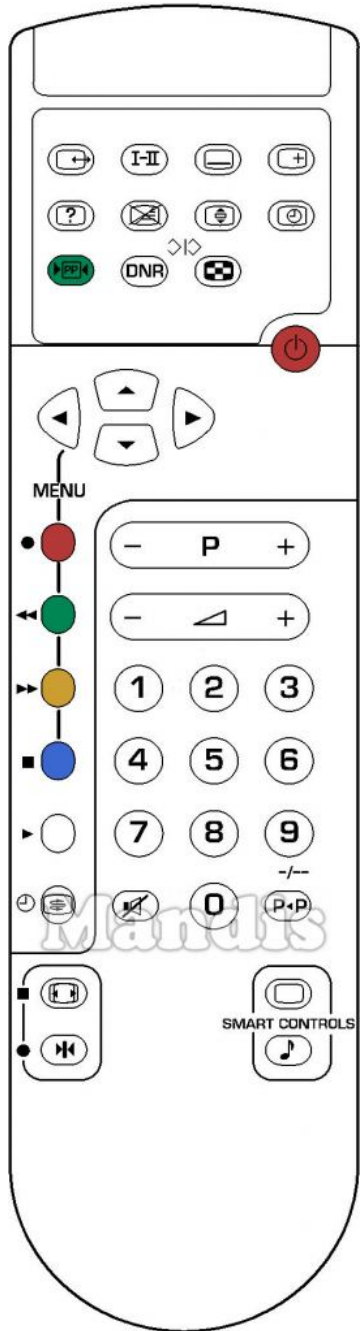

Originale		Sostituto		Originale		Sostituto	
	Power		Power		Red / Menu		Red
	><>		Shift + Menu		Red / Menu		Shift + Format
	Source		AV		Green / Menu		Green
	I - II		Dual		Green / Menu		Shift + Dual
	Subtitles		Subt		Yellow / Other		Yellow
	[i+]		Info		Yellow / Other		Menu
	[?]		D. Menu		Blue / OK		Blue
	Mix		TV/R		Blue / OK		Ok
	Zoom		Eject		Special Audio		Shift + Subt
	Time		Shift + AV		Text		Text
	[PP]		Back		P -		Ch -
	DNR		Options		P +		Ch +
	Mosaic		Guide		Vol -		Vol -
	Up		Up		Vol +		Vol +
	Down		Down		1		1
	Right		Right		2		2
	Left		Left		3		3

	Originale	Sostituto	Originale	Sostituto
	4			
	5			
	6			
	7			
	8			
	9			
	0			
	Mute			
	P < P			
	Format			
	Freeze			
	Smart Controls Picture			
	Smart Controls Audio			

Originale		Sostituto		Originale		Sostituto	
	Power		Power		Stop		Stop
	Time		TV/R		Play		Play
	Zoom		3D		Timer		Shift + AV
	Mix		Text		P-		Ch -
	[?]		Shift + Info		P +		Ch +
	[i+]		Info		1		1
	Freeze/Rec		Pause		2		2
	Format/Stop		Format		3		3
	Source		AV		4		4
	I-II		Dual		5		5
	Up		Up		6		6
	Down		Down		7		7
	Right		Right		8		8
	Left		Left		9		9
	Rec		Rec		0		0
	<<		<<		-/-		Guide
	>>		>>				