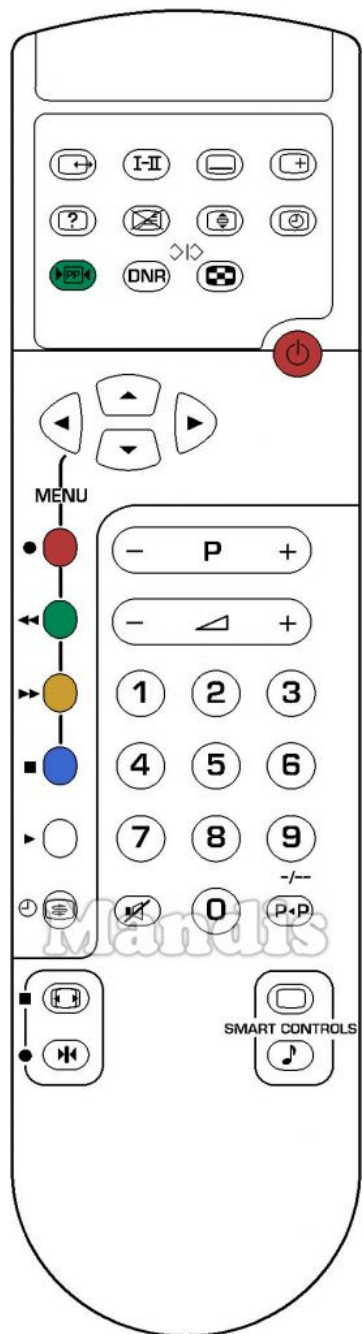

Originale		Sostituto		Originale		Sostituto	
	Power		Power		Red / Menu		Red
	><>		Shift + Menu		Red / Menu		Shift + Format
	Source		AV		Green / Menu		Green
	I - II		Dual		Green / Menu		Shift + Dual
	Subtitles		Subt		Yellow / Other		Yellow
	[i+]		Info		Yellow / Other		Menu
	[?]		D. Menu		Blue / OK		Blue
	Mix		TV/R		Blue / OK		Ok
	Zoom		Eject		Special Audio		Shift + Subt
	Time		Shift + AV		Text		Text
	[PP]		Back		P -		Ch -
	DNR		Options		P +		Ch +
	Mosaic		Guide		Vol -		Vol -
	Up		Up		Vol +		Vol +
	Down		Down		1		1
	Right		Right		2		2
	Left		Left		3		3

	Originale	Sostituto	Originale	Sostituto
	4			
	5			
	6			
	7			
	8			
	9			
	0			
	Mute			
	P < P			
	Format			
	Freeze			
	Smart Controls Picture			
	Smart Controls Audio			

Originale		Sostituto		Originale		Sostituto	
	Power		Power		Stop		Stop
	Time		TV/R		Play		Play
	Zoom		3D		Timer		Shift + AV
	Mix		Text		P-		Ch -
	[?]		Shift + Info		P +		Ch +
	[i+]		Info		1		1
	Freeze/Rec		Pause		2		2
	Format/Stop		Format		3		3
	Source		AV		4		4
	I-II		Dual		5		5
	Up		Up		6		6
	Down		Down		7		7
	Right		Right		8		8
	Left		Left		9		9
	Rec		Rec		0		0
	<<		<<		-/-		Guide
	>>		>>				