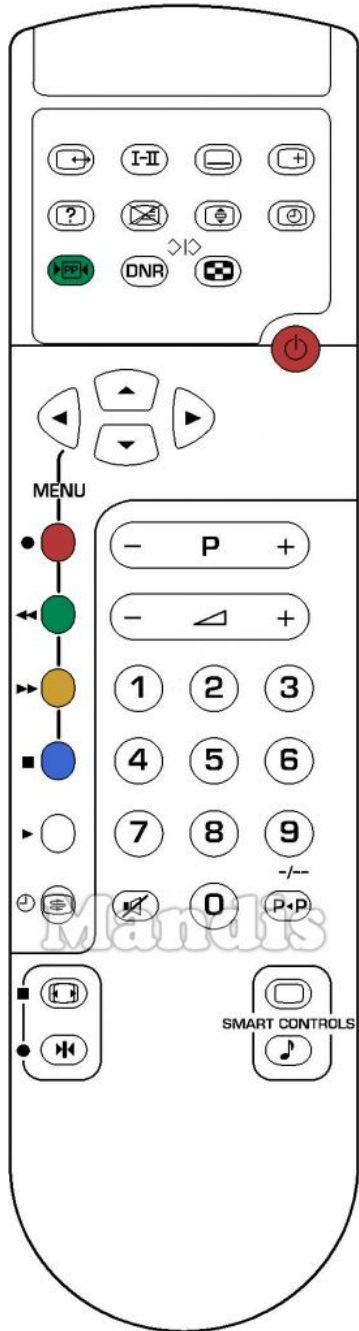

Originale	Sostituto
 Power	 Power
 >>>	 +  Shift + Menu
 Source	 AV
 I - II	 Dual
 Subtitles	 Subt
 [ i+ ]	 Info
 [ ? ]	 D. Menu
 Mix	 TV/R
 Zoom	 Eject
 Time	 +  Shift + AV
 [ PP ]	 Back
 DNR	 Options
 Mosaic	 Guide
 Up	 Up
 Down	 Down
 Right	 Right
 Left	 Left

Originale	Sostituto
 Red / Menu	 Red
 Red / Menu	 +  Shift + Format
 Green / Menu	 Green
 Green / Menu	 +  Shift + Dual
 Yellow / Other	 Yellow
 Yellow / Other	 Menu
 Blue / OK	 Blue
 Blue / OK	 Ok
 Special Audio	 +  Shift + Subt
 Text	 Text
 P -	 Ch -
 P +	 Ch +
 Vol -	 Vol -
 Vol +	 Vol +
 1	 1
 2	 2
 3	 3

Originale	Sostituto	Originale	Sostituto
	Power		Power
	Time		TV/R
	Zoom		3D
	Mix		Text
	[?]		Shift + Info
	[i+]		Info
	Freeze/Rec		Pause
	Format/Stop		Format
	Source		AV
	I-II		Dual
	Up		Up
	Down		Down
	Right		Right
	Left		Left
	Rec		Rec
	<<		<<
	>>		>>

Originale	Sostituto	Originale	Sostituto
	Stop		Stop
	Play		Play
	Timer		Shift + AV
	P-		Ch -
	P +		Ch +
	1		1
	2		2
	3		3
	4		4
	5		5
	6		6
	7		7
	8		8
	9		9
	0		0
	-/-		Guide