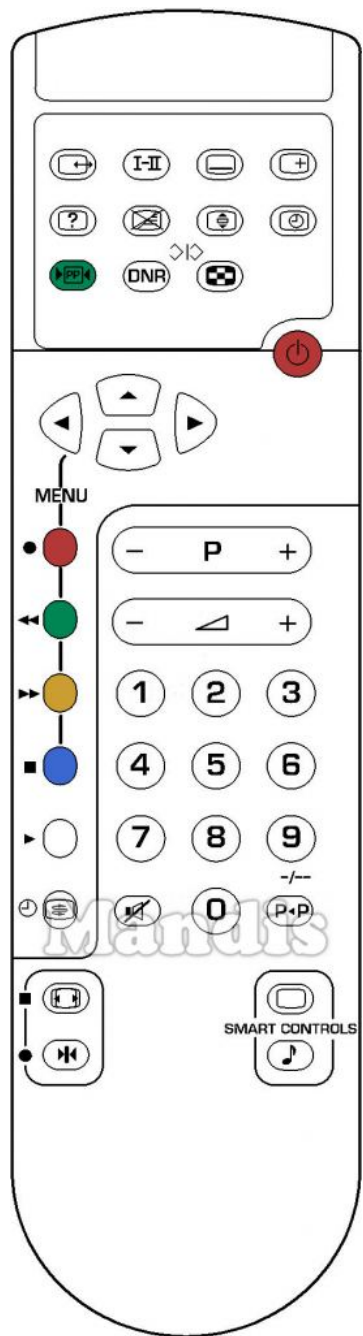

Originale		Sostituto		Originale		Sostituto	
	Power		Power		Red / Menu		Red
	><>		Shift + Menu		Red / Menu		Shift + Format
	Source		AV		Green / Menu		Green
	I - II		Dual		Green / Menu		Shift + Dual
	Subtitles		Subt		Yellow / Other		Yellow
	[i+]		Info		Yellow / Other		Menu
	[?]		D. Menu		Blue / OK		Blue
	Mix		TV/R		Blue / OK		Ok
	Zoom		Eject		Special Audio		Shift + Subt
	Time		Shift + AV		Text		Text
	[PP]		Back		P -		Ch -
	DNR		Options		P +		Ch +
	Mosaic		Guide		Vol -		Vol -
	Up		Up		Vol +		Vol +
	Down		Down		1		1
	Right		Right		2		2
	Left		Left		3		3

	Originale	Sostituto	Originale	Sostituto
	4			
	5			
	6			
	7			
	8			
	9			
	0			
	Mute			
	P < P			
	Format			
	Freeze			
	Smart Controls Picture			
	Smart Controls Audio			

Originale	Sostituto	Originale	Sostituto
	Power		Power
	Time		TV/R
	Zoom		3D
	Mix		Text
	[?]		Shift + Info
	[i+]		Info
	Freeze/Rec		Pause
	Format/Stop		Format
	Source		AV
	I-II		Dual
	Up		Up
	Down		Down
	Right		Right
	Left		Left
	Rec		Rec
	<<		<<
	>>		>>

Originale	Sostituto	Originale	Sostituto
	Stop		Stop
	Play		Play
	Timer		Shift + AV
	P-		Ch -
	P +		Ch +
	1		1
	2		2
	3		3
	4		4
	5		5
	6		6
	7		7
	8		8
	9		9
	0		0
	-/-		Guide