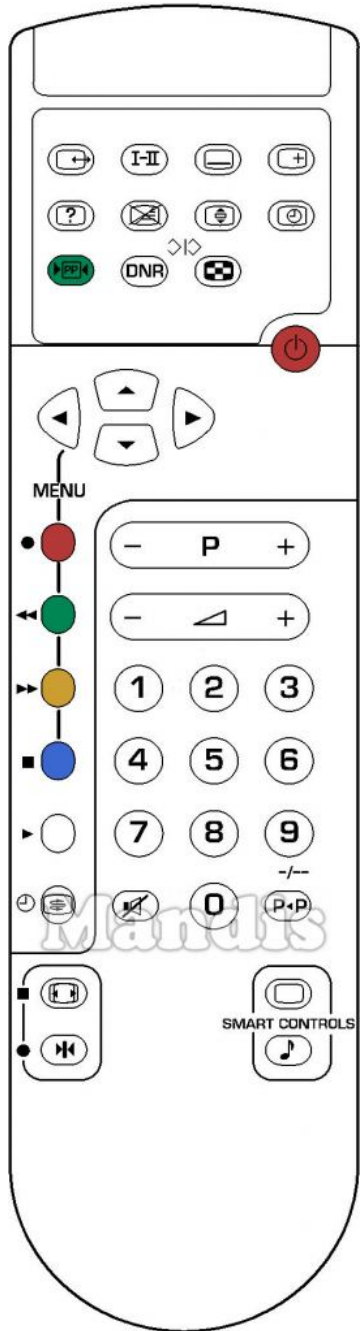

Originale		Sostituto		Originale		Sostituto	
	Power		Power		Red / Menu		Red
	><>		Shift + Menu		Red / Menu		Shift + Format
	Source		AV		Green / Menu		Green
	I - II		Dual		Green / Menu		Shift + Dual
	Subtitles		Subt		Yellow / Other		Yellow
	[i+]		Info		Yellow / Other		Menu
	[?]		D. Menu		Blue / OK		Blue
	Mix		TV/R		Blue / OK		Ok
	Zoom		Eject		Special Audio		Shift + Subt
	Time		Shift + AV		Text		Text
	[PP]		Back		P -		Ch -
	DNR		Options		P +		Ch +
	Mosaic		Guide		Vol -		Vol -
	Up		Up		Vol +		Vol +
	Down		Down		1		1
	Right		Right		2		2
	Left		Left		3		3

	Originale	Sostituto	Originale	Sostituto
	4			
	5			
	6			
	7			
	8			
	9			
	0			
	Mute			
	P < P			
	Format			
	Freeze			
	Smart Controls Picture			
	Smart Controls Audio			

Originale	Sostituto	Originale	Sostituto
	Power		Power
	Time		TV/R
	Zoom		3D
	Mix		Text
	[?]		Shift + Info
	[i+]		Info
	Freeze/Rec		Pause
	Format/Stop		Format
	Source		AV
	I-II		Dual
	Up		Up
	Down		Down
	Right		Right
	Left		Left
	Rec		Rec
	<<		<<
	>>		>>

Originale	Sostituto	Originale	Sostituto
	Stop		Stop
	Play		Play
	Timer		Shift + AV
	P-		Ch -
	P +		Ch +
	1		1
	2		2
	3		3
	4		4
	5		5
	6		6
	7		7
	8		8
	9		9
	0		0
	-/-		Guide