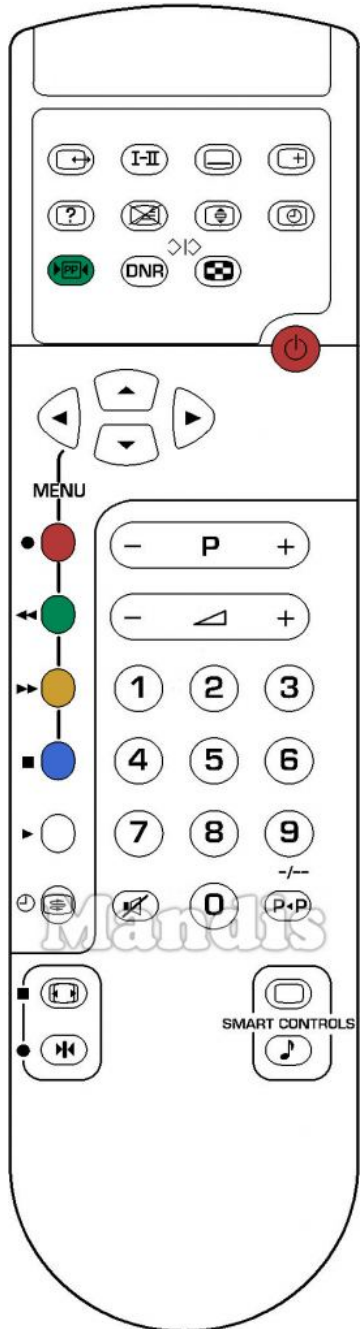

Originale	Sostituto
 Power	 Power
 >>>	 +  Shift + Menu
 Source	 AV
 I - II	 Dual
 Subtitles	 Subt
 [i+]	 Info
 [?]	 D. Menu
 Mix	 TV/R
 Zoom	 Eject
 Time	 +  Shift + AV
 [PP]	 Back
 DNR	 Options
 Mosaic	 Guide
 Up	 Up
 Down	 Down
 Right	 Right
 Left	 Left

Originale	Sostituto
 Red / Menu	 Red
 Red / Menu	 +  Shift + Format
 Green / Menu	 Green
 Green / Menu	 +  Shift + Dual
 Yellow / Other	 Yellow
 Yellow / Other	 Menu
 Blue / OK	 Blue
 Blue / OK	 Ok
 Special Audio	 +  Shift + Subt
 Text	 Text
 P -	 Ch -
 P +	 Ch +
 Vol -	 Vol -
 Vol +	 Vol +
 1	 1
 2	 2
 3	 3

	Originale	Sostituto	Originale	Sostituto
	4			
	5			
	6			
	7			
	8			
	9			
	0			
	Mute			
	P < P			
	Format			
	Freeze			
	Smart Controls Picture			
	Smart Controls Audio			

Originale		Sostituto		Originale		Sostituto	
	Power		Power		Stop		Stop
	Time		TV/R		Play		Play
	Zoom		3D		Timer		Shift + AV
	Mix		Text		P-		Ch -
	[?]		Shift + Info		P +		Ch +
	[i+]		Info		1		1
	Freeze/Rec		Pause		2		2
	Format/Stop		Format		3		3
	Source		AV		4		4
	I-II		Dual		5		5
	Up		Up		6		6
	Down		Down		7		7
	Right		Right		8		8
	Left		Left		9		9
	Rec		Rec		0		0
	<<		<<		-/-		Guide
	>>		>>				