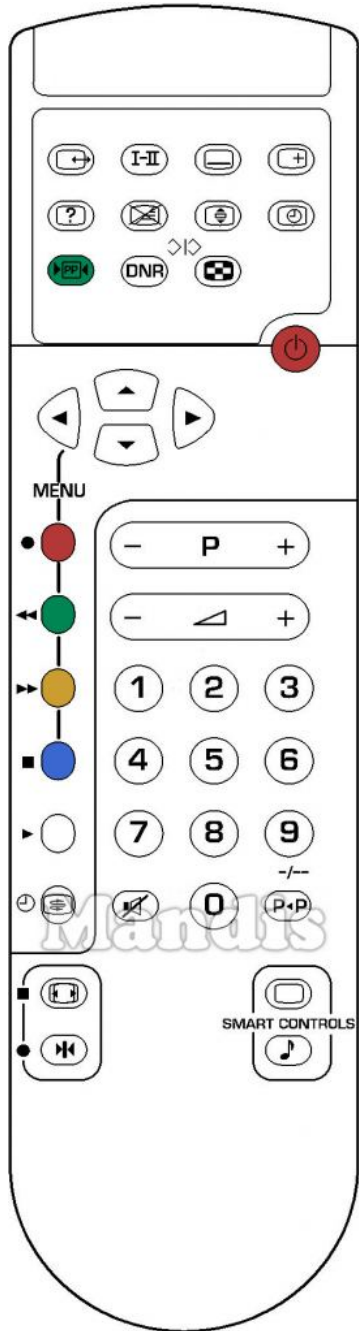

Originale	Sostituto
 Power	 Power
 >>>	 +  Shift + Menu
 Source	 AV
 I - II	 Dual
 Subtitles	 Subt
 [i+]	 Info
 [?]	 D. Menu
 Mix	 TV/R
 Zoom	 Eject
 Time	 +  Shift + AV
 [PP]	 Back
 DNR	 Options
 Mosaic	 Guide
 Up	 Up
 Down	 Down
 Right	 Right
 Left	 Left

Originale	Sostituto
 Red / Menu	 Red
 Red / Menu	 +  Shift + Format
 Green / Menu	 Green
 Green / Menu	 +  Shift + Dual
 Yellow / Other	 Yellow
 Yellow / Other	 Menu
 Blue / OK	 Blue
 Blue / OK	 Ok
 Special Audio	 +  Shift + Subt
 Text	 Text
 P -	 Ch -
 P +	 Ch +
 Vol -	 Vol -
 Vol +	 Vol +
 1	 1
 2	 2
 3	 3

	Originale	Sostituto	Originale	Sostituto
	4			
	5			
	6			
	7			
	8			
	9			
	0			
	Mute			
	P < P			
	Format			
	Freeze			
	Smart Controls Picture			
	Smart Controls Audio			

Originale		Sostituto		Originale		Sostituto	
	Power		Power		Stop		Stop
	Time		TV/R		Play		Play
	Zoom		3D		Timer		Shift + AV
	Mix		Text		P-		Ch -
	[?]		Shift + Info		P +		Ch +
	[i+]		Info		1		1
	Freeze/Rec		Pause		2		2
	Format/Stop		Format		3		3
	Source		AV		4		4
	I-II		Dual		5		5
	Up		Up		6		6
	Down		Down		7		7
	Right		Right		8		8
	Left		Left		9		9
	Rec		Rec		0		0
	<<		<<		-/-		Guide
	>>		>>				