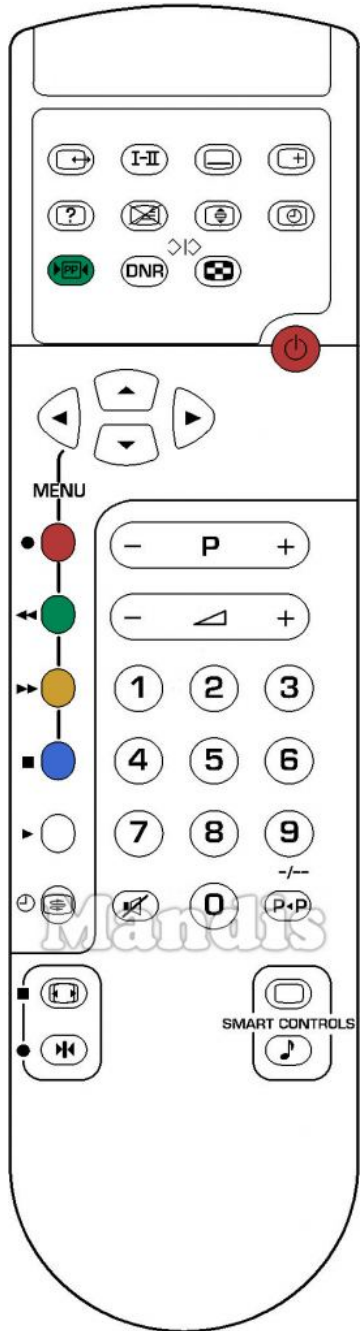

Originale	Sostituto
 Power	 Power
 >>>	 +  Shift + Menu
 Source	 AV
 I - II	 Dual
 Subtitles	 Subt
 [ i+ ]	 Info
 [ ? ]	 D. Menu
 Mix	 TV/R
 Zoom	 Eject
 Time	 +  Shift + AV
 [ PP ]	 Back
 DNR	 Options
 Mosaic	 Guide
 Up	 Up
 Down	 Down
 Right	 Right
 Left	 Left

Originale	Sostituto
 Red / Menu	 Red
 Red / Menu	 +  Shift + Format
 Green / Menu	 Green
 Green / Menu	 +  Shift + Dual
 Yellow / Other	 Yellow
 Yellow / Other	 Menu
 Blue / OK	 Blue
 Blue / OK	 Ok
 Special Audio	 +  Shift + Subt
 Text	 Text
 P -	 Ch -
 P +	 Ch +
 Vol -	 Vol -
 Vol +	 Vol +
 1	 1
 2	 2
 3	 3

	Originale	Sostituto	Originale	Sostituto
	4			
	5			
	6			
	7			
	8			
	9			
	0			
	Mute			
	P < P			
	Format			
	Freeze			
	Smart Controls Picture			
	Smart Controls Audio			

Originale		Sostituto		Originale		Sostituto	
	Power		Power		Stop		Stop
	Time		TV/R		Play		Play
	Zoom		3D		Timer		Shift + AV
	Mix		Text		P-		Ch -
	[?]		Shift + Info		P +		Ch +
	[i+]		Info		1		1
	Freeze/Rec		Pause		2		2
	Format/Stop		Format		3		3
	Source		AV		4		4
	I-II		Dual		5		5
	Up		Up		6		6
	Down		Down		7		7
	Right		Right		8		8
	Left		Left		9		9
	Rec		Rec		0		0
	<<		<<		-/-		Guide
	>>		>>		-/-		Guide