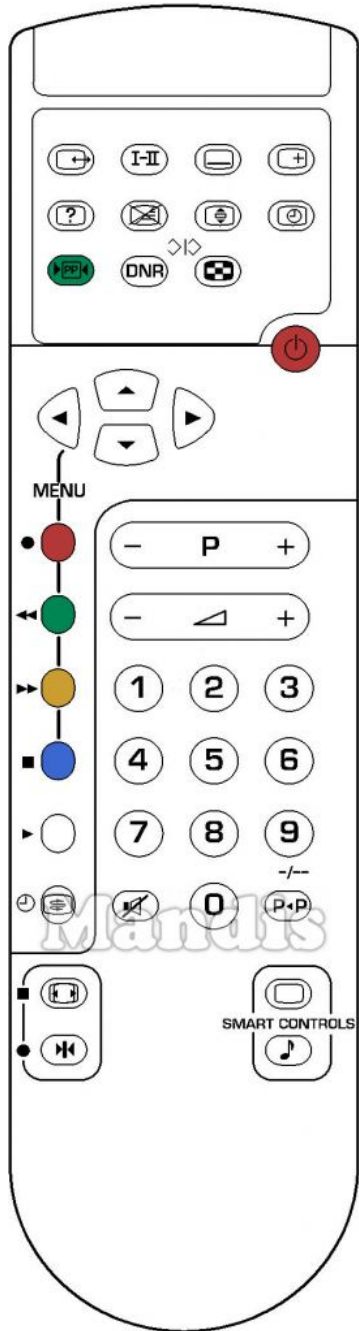

Originale	Sostituto
 Power	 Power
 >>>	 +  Shift + Menu
 Source	 AV
 I - II	 Dual
 Subtitles	 Subt
 [ i+ ]	 Info
 [ ? ]	 D. Menu
 Mix	 TV/R
 Zoom	 Eject
 Time	 +  Shift + AV
 [ PP ]	 Back
 DNR	 Options
 Mosaic	 Guide
 Up	 Up
 Down	 Down
 Right	 Right
 Left	 Left

Originale	Sostituto
 Red / Menu	 Red
 Red / Menu	 +  Shift + Format
 Green / Menu	 Green
 Green / Menu	 +  Shift + Dual
 Yellow / Other	 Yellow
 Yellow / Other	 Menu
 Blue / OK	 Blue
 Blue / OK	 Ok
 Special Audio	 +  Shift + Subt
 Text	 Text
 P -	 Ch -
 P +	 Ch +
 Vol -	 Vol -
 Vol +	 Vol +
 1	 1
 2	 2
 3	 3

	Originale	Sostituto	Originale	Sostituto
	4			
	5			
	6			
	7			
	8			
	9			
	0			
	Mute			
	P < P			
	Format			
	Freeze			
	Smart Controls Picture			
	Smart Controls Audio			

Originale		Sostituto		Originale		Sostituto	
	Power		Power		Stop		Stop
	Time		TV/R		Play		Play
	Zoom		3D		Timer		Shift + AV
	Mix		Text		P-		Ch -
	[?]		Shift + Info		P +		Ch +
	[i+]		Info		1		1
	Freeze/Rec		Pause		2		2
	Format/Stop		Format		3		3
	Source		AV		4		4
	I-II		Dual		5		5
	Up		Up		6		6
	Down		Down		7		7
	Right		Right		8		8
	Left		Left		9		9
	Rec		Rec		0		0
	<<		<<		-/-		Guide
	>>		>>		-/-		Guide