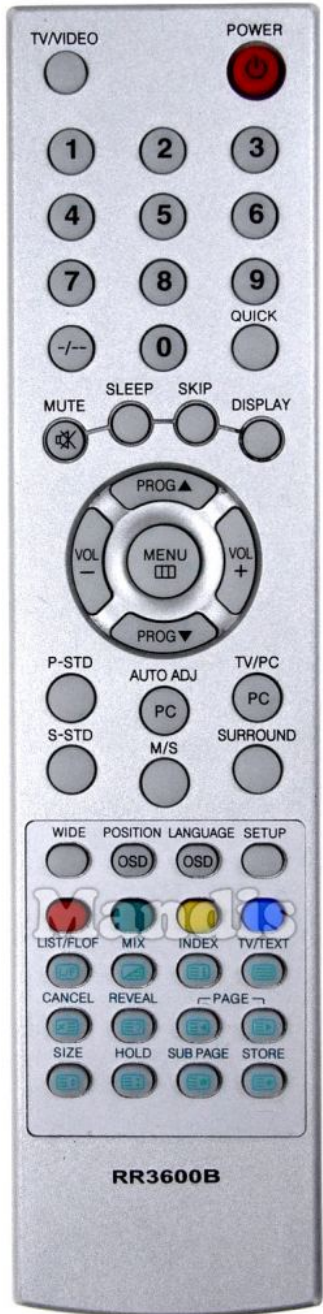

Originale	Sostituto
Power	Power
TV / Video	AV
1	1
2	2
3	3
4	4
5	5
6	6
7	7
8	8
9	9
0	0
/--	GUIDE
Quick	Pre Ch
Mute	Mute
Sleep	Sleep
Skip	Exit

Originale	Sostituto
Display	Info
Up / Prog +	Ch +
Up / Prog +	Up
Down / Prog -	Ch -
Down / Prog -	Down
Right / Vol +	Vol +
Right / Vol +	Right
Left / Vol -	Vol -
Left / Vol -	Left
Menu	Menu
Menu	Ok
P-STD	Shift + Format
S-STD	Dual
PC Auto ADJ	Smart
PC / TV/PC	Media
M / S	TV/R
Surround	Shift + Dual

Originale	Sostituto
Wide	Format
OSD Position	3D
OSD Language	Shift + 3D
Setup	Options
Red	Red
Green	Green
List / FLOF	List
Yellow	Yellow
Blue	Blue
Mix	Shift + Text
Index	Shift + Info
TV / Text	Text
Cancel	Back
Subpage	Subt
Reveal	Play
Page -	I<<
Page +	>>I

Originale	Sostituto
Size	Eject
Hold	Stop
Store	Shift + Smart