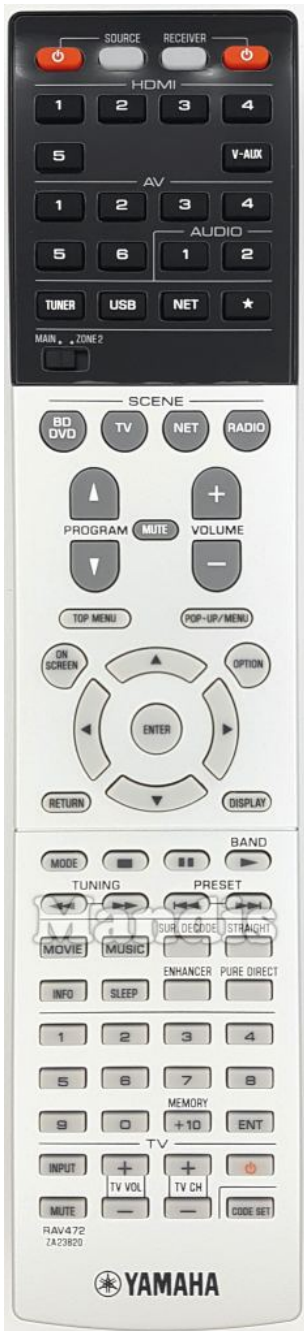

Originale	Sostituto
 Power Receiver	 Power
 Power Source	 Shift + Power
 HDMI 1	 Shift + 1
 HDMI 2	 Shift + 2
 HDMI 3	 Shift + 3
 HDMI 4	 Shift + 4
 HDMI 5	 Shift + 5
 V-AUX	 Shift + TV/R
 AV 1	 Shift + 6
 AV 2	 Shift + 7
 AV 3	 Shift + 8
 AV 4	 Shift + 9
 AV 5	 Shift + Guide
 AV 6	 Shift + 0
 Audio 1	 Shift + Pre Ch
 Audio 2	 Format
 Tuner	 TV/R

Originale	Sostituto
 USB	 Media
 Net	 Shift + Options
 *	 Exit
 BD/DVD	 Red
 TV	 Green
 NET	 Yellow
 Radio	 Blue
 Program Up	 Ch +
 Program Down	 Ch -
 Volume+	 Vol +
 Volume-	 Vol -
 Mute	 Mute
 Top Menu	 Menu
 Pop-Up/Menu	 D. Menu
 On Screen	 3D
 Option	 Options
 Return	 Back

Originale	Sostituto
 Straight	 AV
 Info	 Info
 Sleep	 Sleep
 Enhancer	 Subt
 Pure Direct	 Text
 1	 1
 2	 2
 3	 3
 4	 4
 5	 5
 6	 6
 7	 7
 8	 8
 9	 9
 0	 0
 +10/Memory	 Guide
 ENT	 Pre Ch

Originale	Sostituto
 Power Receiver	 Power
 Power Source	 +  Shift + Power
 HDMI 1	 +  Shift + 1
 HDMI 2	 +  Shift + 2
 HDMI 3	 +  Shift + 3
 HDMI 4	 +  Shift + 4
 HDMI 5	 +  Shift + 5
 V-AUX	 +  Shift + TV/R
 AV 1	 +  Shift + 6
 AV 2	 +  Shift + 7
 AV 3	 +  Shift + 8
 AV 4	 +  Shift + 9
 AV 5	 +  Shift + Guide
 AV 6	 +  Shift + 0
 Audio 1	 +  Shift + Pre Ch
 Audio 2	 Format
 Tuner	 TV/R

Originale	Sostituto
 USB	 Media
 Net	 +  Shift + Options
 *	 Exit
 BD/DVD	 Red
 TV	 Green
 NET	 Yellow
 Radio	 Blue
 Volume+	 Vol +
 Volume-	 Vol -
 Mute	 Mute
 Top Menu	 Menu
 Pop-Up/Menu	 D. Menu
 On Screen	 3D
 Option	 Options
 Return	 Back
 Display	 +  Shift + Info
 Up	 Up