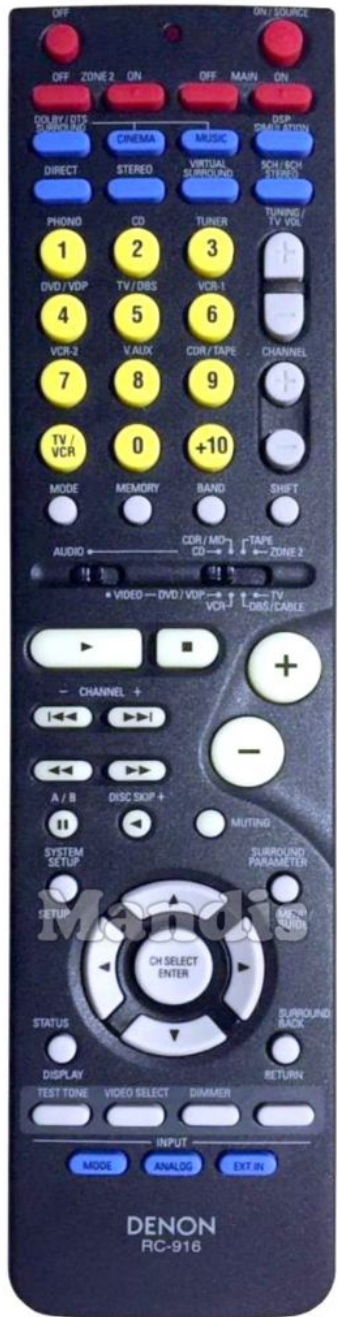

Originale	Sostituto
 ON / Source	 Power
 OFF	 Shift + Power
 Main ON	 Smart
 Main OFF	 Shift + Smart
 Dolby/DTS	 Red
 Dolby/DTS	 Green
 Dolby/DTS	 Yellow
 DSP Simulation	 Blue
 Direct	 Shift + Red
 5CH/6CH / Stereo	 Shift + Blue
 Stereo	 Shift + Green
 Virtual Surround	 Shift + Yellow
 1 / PHONO	 1
 2 / CD	 2
 3 / TUNER	 3
 4 / DVD/VDP	 4
 5 / TV/DBS	 5

Originale	Sostituto
 6 / VCR-1	 6
 7 / VCR-2	 7
 8 / V.AUX	 8
 9 / CDR/TAPE	 9
 Input Mode	 Guide
 Input Analog	 0
 Input Ext-In	 Pre Ch
 Mode	 List
 Band	 Dual
 Shift	 Subt
 Vol+	 Vol +
 Vol-	 Vol -
 Channel+	 Ch +
 Channel-	 Ch -
 Setup	 Menu
 Muting	 Mute
 Status / Display	 Info

Originale	Sostituto
 Surround / Back / Return	 Back
 Test Tone	 Text
 Video Select	 AV
 Dimmer	 Media

Originale	Sostituto