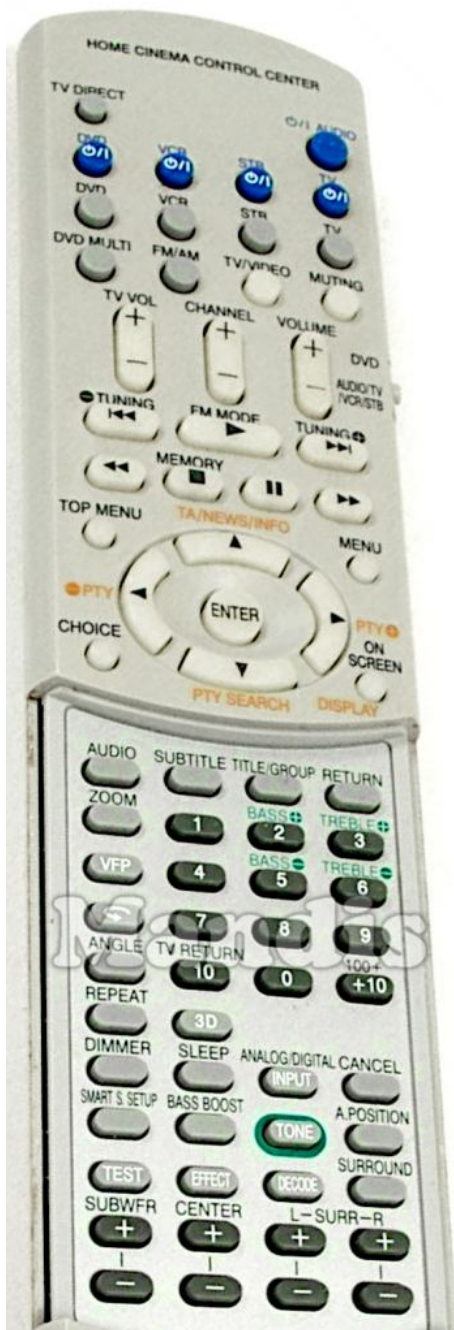

Originale

Sostituto

9	9 FM/AM	SHIFT + BLUETOOTH	Shift + 9
9	9 TV	9	9
TV RETURN 10	10 FM/AM	SHIFT + PC FAV MARKER	Shift + Fav / Marker / PC
TV RETURN 10	10/Tv Return TV	SHIFT + HDMI - SAT	Shift + 0
0	0 TV	HDMI - SAT	0
100+ +10	+10/100+	SHIFT + GUIDE EPG	Shift + Guide / EPG / --
100+ +10	+10 TV	PC FAV MARKER	Fav / Marker / PC

Originale

Sostituto