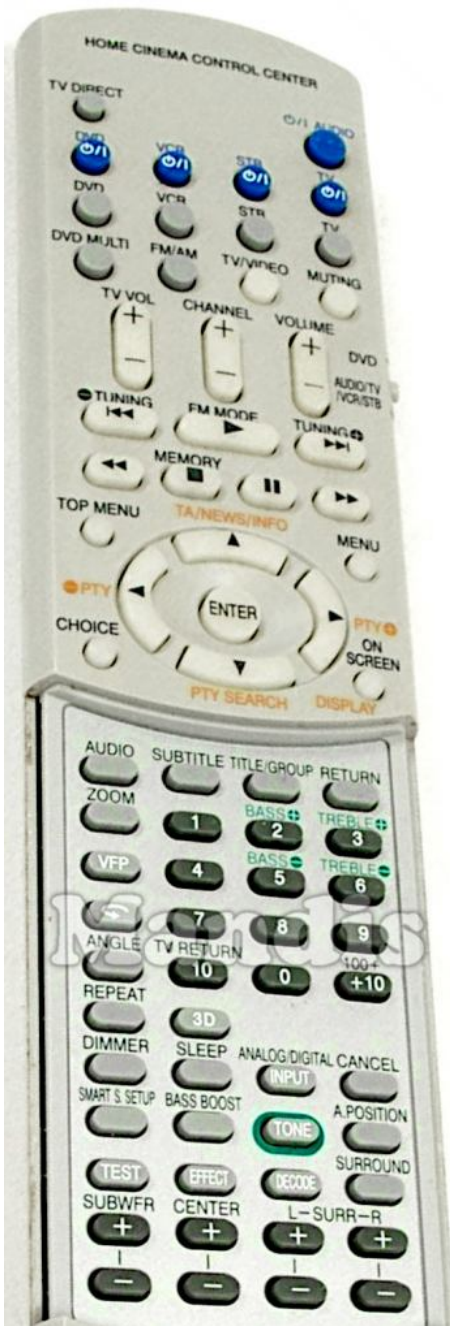

Originale		Sostituto	
TV RETURN 10	10	GUIDE EPG	Guide / EPG / -/--
0	0	HDMI - BAT 0	0
100+ +10	+10	PC FAV MARKER	Fav / Marker / PC
DIMMER	Display/Dimmer	MEDIA DISPLAY	Display / Media
	Input Analog/Digital	RDS AV INPUT	AV / Input / RDS
.CANCEL	Cancel	CLEAR EXIT CANCEL	Exit / Cancel / Clear
EFFECT	HDD Sound Effect	TITLE SOUND	Sound / Title
SURROUND	Surround	SURROUND	Eject / Surround

Originale	Sostituto