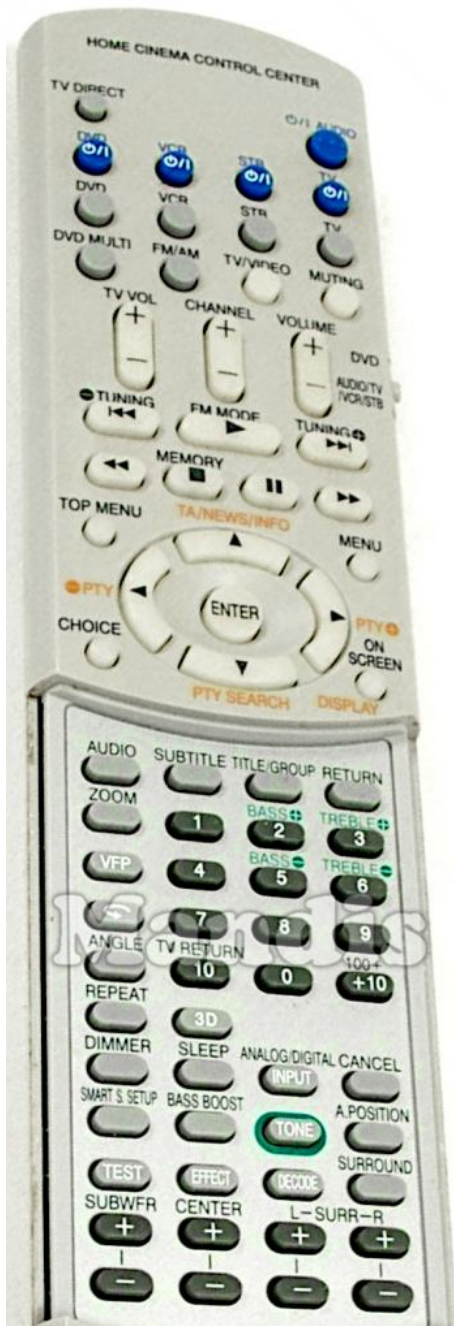

Originale	Sostituto
TV Direct	Smart / List
Power DVD	Red / Netflix / Search
Power VCR	Green / APP / Repeat
Power Audio	Power
Power STB	Yellow / YouTube / Repeat
Power TV	Blue / Prime Video / Random
DVD	2
VCR	4
TV	1
FM/AM	6
Tv/Video	5
Muting	Mute / Dimmer
Channel+	CH+ / Page+
Volume+	Vol+
Channel-	CH- / Page-
Volume-	Vol-
Display/On	Display / Media

Originale	Sostituto
Display FM/AM	Display / Media
1 FM/AM	SHIFT +  TV 1 Shift + 1
1 TV	TV 1
2 FM/AM	SHIFT +  DVD 2 Shift + 2
2 TV	DVD 2
3 FM/AM	SHIFT +  CD-STB 3 Shift + 3
3 TV	CD-STB 3
4 FM/AM	SHIFT +  VIDEO 4 Shift + 4
4 TV	VIDEO 4
5 FM/AM	SHIFT +  TAPE 5 Shift + 5
5 TV	TAPE 5
6 FM/AM	SHIFT +  TUNER 6 Shift + 6
6 TV	TUNER 6
7 FM/AM	SHIFT +  AUX-HDD 7 Shift + 7
7 TV	AUX-HDD 7
8 FM/AM	SHIFT +  USB 8 Shift + 8
8 TV	USB 8

**Originale**
**Sostituto**

Originale	Sostituto
Power DVD	Power
I<<	I<< / Preset-
Play	Play / Slow
>>I	>>I / Preset+
<<	<< / Tune-
Stop	Stop / Hold
Pause	Pause / Step / Freeze
Top Menu	D.Menu / Top
>>	>> / Tune+
Up	Up
Menu	Menu / Home
Left	Shift + Left
Enter	OK
Right	Right
Set Up	Setup / OPT /
Down	Down
On Screen	Shift + Display / Media

Originale	Sostituto

Originale		Sostituto		Originale		Sostituto	
	Power VCR	+	Shift + Power		3 VCR	+	Shift + 3
	Power STB		Power		3 STB		3
	VCR	+	Shift + Guide / EPG / -/-		4 VCR	+	Shift + 4
	Muting		Mute / Dimmer		4 STB		4
	Channel+		CH+ / Page+		5 VCR	+	Shift + 5
	Volume+		Vol+		5 STB		5
	Channel-		CH- / Page-		6 VCR	+	Shift + 6
	Volume-		Vol-		6 STB		6
	Play VCR		Play / Slow		7 VCR	+	Shift + 7
	<< VCR		<< / Tune-		7 STB		7
	Stop/Memory		Stop / Hold		8 VCR	+	Shift + 8
	Pause VCR		Pause / Step / Freeze		8 STB		8
	>> VCR		>> / Tune+		9 VCR	+	Shift + 9
	1 VCR	+	Shift + 1		9 STB		9
	1 STB		1		+10 TV		Guide / EPG / -/-
	2 VCR	+	Shift + 2		0 VCR	+	Shift + 0
	2 STB		2		0 STB		0