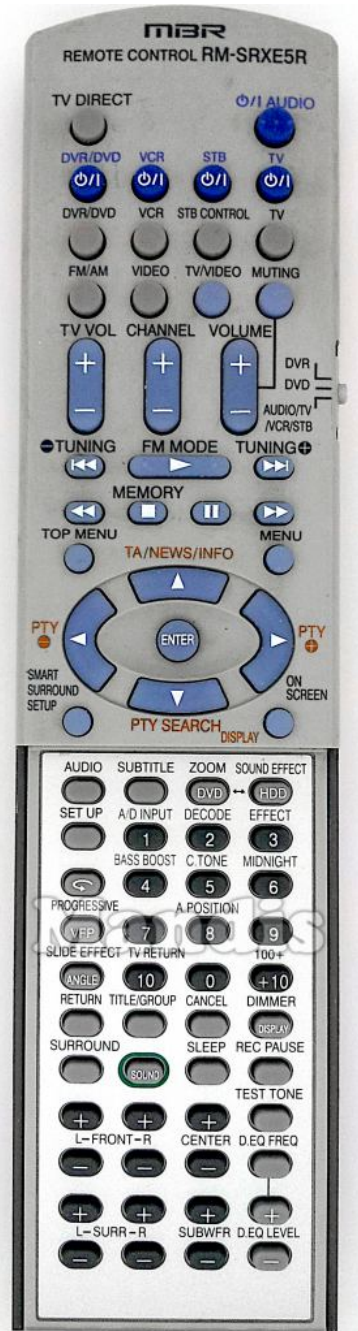

Originale	Sostituto	
TV RETURN 10	10 FM/AM	SHIFT + FAV MARKER	Shift + Fav / Marker / PC
TV RETURN 10	10/Tv Return TV	SHIFT + HDMI - BAT 0	Shift + 0
0	0 TV	HDMI - BAT 0	0
100+ +10	+10/100+	SHIFT + GUIDE EPG	Shift + Guide / EPG / -/-
100+ +10	+10 TV	PC FAV MARKER	Fav / Marker / PC

Originale	Sostituto