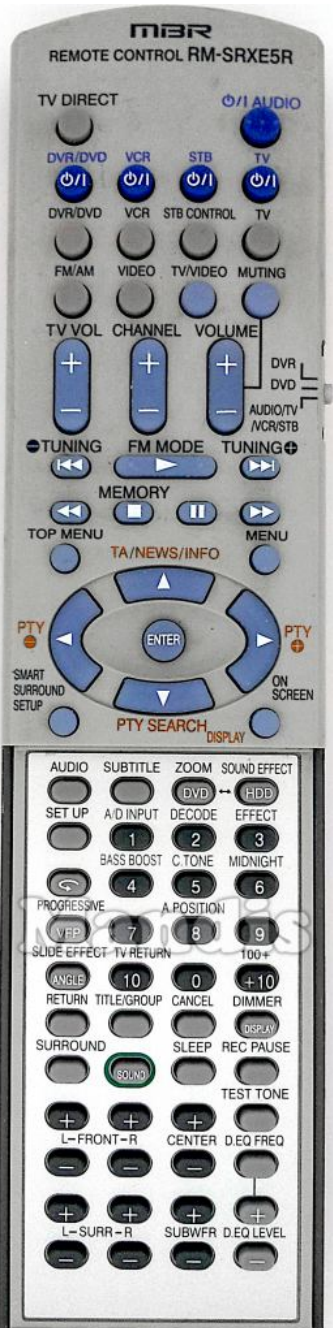

Originale		Sostituto		Originale		Sostituto	
	0		0				
	+10		Fav / Marker / PC				
	Return		Back / Return				
	Title Group		Shift + Sound / Title				
	Cancel		Exit / Cancel / Clear				
	Display/Dimmer		Display / Media