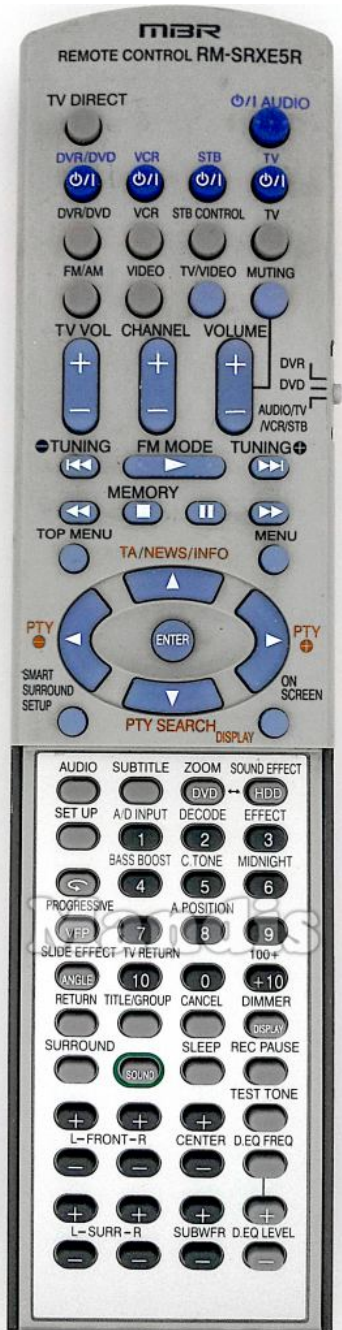

Originale	Sostituto
Power	Power
Channel+	CH+ / Page+
Channel-	CH- / Page-
I<<	I<< / Preset-
Play	Play / Slow
>>I	>>I / Preset+
<<	<< / Tune-
Stop	Stop / Hold
Pause	Pause / Step / Freeze
>>	>> / Tune+
Top Menu	D.Menu / Top
Up	Up
Menu	Menu / Home
Left	Shift + Left
Enter	OK
Right	Right
Down	Down

Originale	Sostituto
On Screen	Shift + Display / Media
Audio	Audio / Lang I/II
Subtitle	Subtitle / EQ
DVD Zoom	Zoom / Size
HDD Sound Effect	Sound / Title
Set Up	Setup / OPT /
1	1
2	2
3	3
4	4
5	5
6	6
VFP Progressive	Smart / List
7	7
8	8
9	9