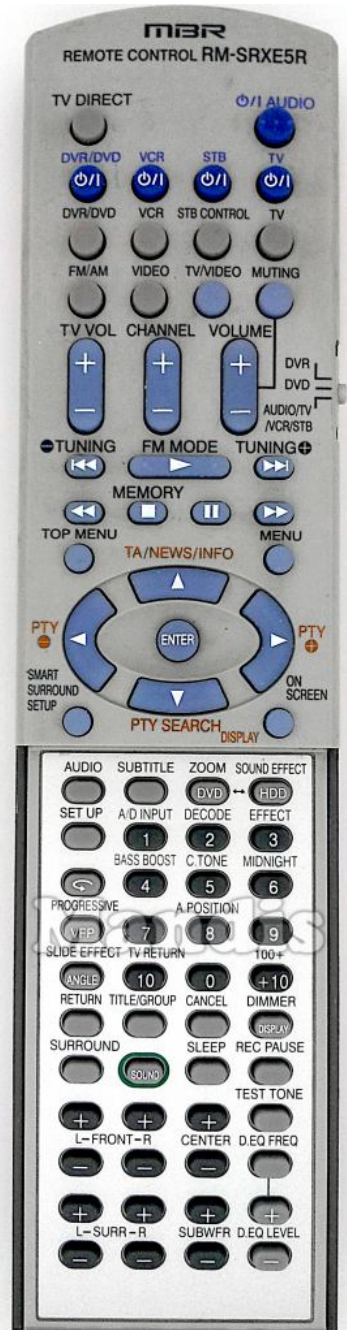

Originale	Sostituto
Power DVD	Power
I<<	I<< / Preset-
Play	Play / Slow
>>I	>>I / Preset+
<<	<< / Tune-
Stop	Stop / Hold
Pause	Pause / Step / Freeze
>>	>> / Tune+
Top Menu	D.Menu / Top
Up	Up
Menu	Menu / Home
Left	Shift + Left
Enter	OK
Right	Right
Down	Down
On Screen	Shift + Display / Media
Audio	Audio / Lang I/II

Originale	Sostituto
Subtitle	Subtitle / EQ
DVD Zoom	Zoom / Size
HDD Sound Effect	Sound / Title
Set Up	Setup / OPT /
1	1
2	2
3	3
←	Left
4	4
5	5
6	6
VFP Progressive	Smart / List
7	7
8	8
9	9
Angle/Slide Effect	Info / Angle
10	Guide / EPG / -/-