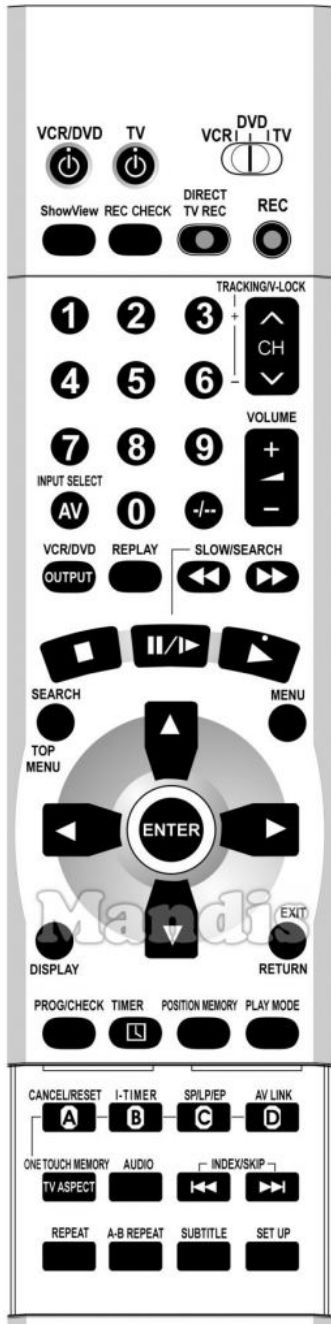

Originale	Sostituto
 Power DVD	 Power
 Rec Check	 Rec
 1	 1
 2	 2
 3	 3
 4	 4
 5	 5
 6	 6
 7	 7
 8	 8
 9	 9
 0	 0
 -/ -	 Guide
 CH+ / Tracking/V-Lock +	 Ch +
 CH- / Tracking/V-Lock -	 Ch -
 AV / Input Select	 AV
 Output DVD	 Media

Originale	Sostituto
 << Slow/Search	 <<
 Slow/Search >>	 >>
 Stop	 Stop
 Pause / Step	 Pause
 Play	 Play
 Top Menu	 D. Menu
 Menu	 Menu
 Up	 Up
 Left	 Left
 Enter	 Ok
 Right	 Right
 Down	 Down
 Display	 Info
 Return	 Back
 Timer	 Shift + AV
 Play Mode	 Shift + Play
 Position	 Pre Ch

Memory

Originale	Sostituto
Power VCR	Power
ShowView	Smart
Rec Check	Options
Direct TV Rec	+  Shift + Rec
Rec	Rec
1	1
2	2
3	3
4	4
5	5
6	6
7	7
8	8
9	9
0	0
-/-	Guide
CH+ / Tracking/V-Lock +	Ch +

Originale	Sostituto
CH- / Tracking/V-Lock -	Ch -
AV / Input Select	AV
Output VCR	Media
Replay	List
<< Slow/Search	<<
Slow/Search >>	>>
Stop	Stop
Pause / Step	Pause
Play	Play
Menu	Menu
Up	Up
Left	Left
Enter	Ok
Right	Right
Down	Down
Display	Info
Exit	Exit