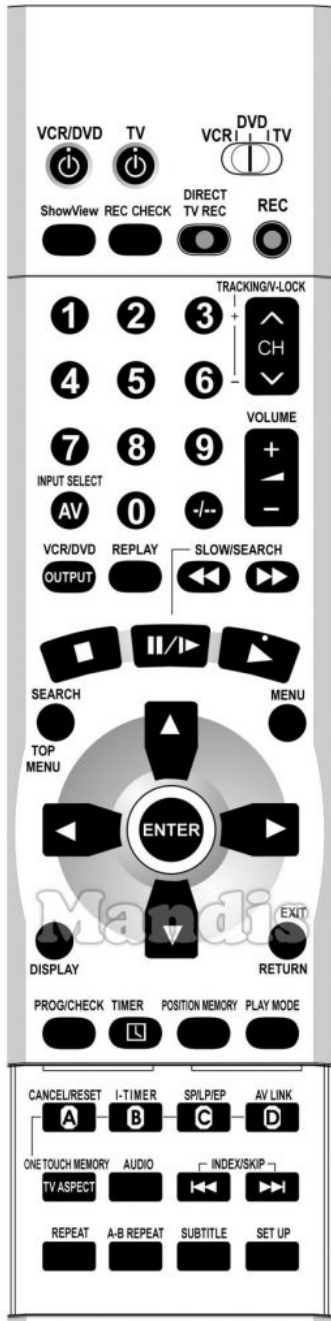

Originale	Sostituto
Power DVD	Power
Rec Check	Rec
1	1
2	2
3	3
4	4
5	5
6	6
7	7
8	8
9	9
0	0
--/--	Guide
CH+ / Tracking/V-Lock +	Ch +
CH- / Tracking/V-Lock -	Ch -
AV / Input Select	AV
Output DVD	Media

Originale	Sostituto
<< Slow/Search	<<
Slow/Search >>	>>
Stop	Stop
Pause / Step	Pause
Play	Play
Top Menu	D. Menu
Menu	Menu
Up	Up
Left	Left
Enter	Ok
Right	Right
Down	Down
Display	Info
Return	Back
Timer	Shift + AV
Play Mode	Shift + Play
Position	Pre Ch

Memory

Originale	Sostituto	Originale	Sostituto
REPLAY [REPLAY]	Replay	DISC NAV LIST	List
CANCEL/RESET [A]	A / Cancel/Reset	[A]	Red
I-TIMER [B]	B / I-Timer	[B]	Green
SPIL/PEP [C]	C / SP/LP/EP	[C]	Yellow
AV LINK [D]	D / AV Link	[D]	Blue
ONE TOUCH MEMORY TV ASPECT	One Touch	HOME SMART	Smart
AUDIO	Audio	SOUND DUAL	Dual
I<< INDEX	I<< Index/Skip	[I<<]	I<<
EXSKIP >>I	Index/Skip >>I	[>>I]	>>I
REPEAT	Repeat	REPEAT TEXT	Text
A-B REPEAT	A-B Repeat	SHIFT + REPEAT TEXT	Shift + Text
SUBTITLE	Subtitle	AD SUBT	Subt
SET UP	Setup	SETTINGS OPT	Options

Originale	Sostituto	Originale	Sostituto

Originale	Sostituto
Power VCR	Power
ShowView	Smart
Rec Check	Options
Direct TV Rec	Shift + Rec
Rec	Rec
1	1
2	2
3	3
4	4
5	5
6	6
7	7
8	8
9	9
0	0
-/-	Guide
CH+ / Tracking/V-Lock +	Ch +

Originale	Sostituto
CH- / Tracking/V-Lock -	Ch -
AV / Input Select	AV
Output VCR	Media
Replay	List
<< Slow/Search	<<
Slow/Search >>	>>
Stop	Stop
Pause / Step	Pause
Play	Play
Menu	Menu
Up	Up
Left	Left
Enter	Ok
Right	Right
Down	Down
Display	Info
Exit	Exit