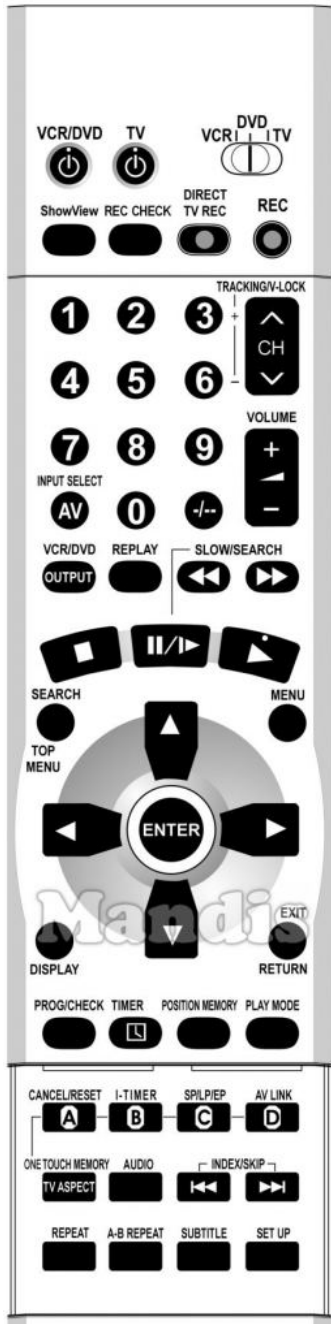

Originale	Sostituto
Power DVD	Power
Rec Check	Rec
1	1
2	2
3	3
4	4
5	5
6	6
7	7
8	8
9	9
0	0
--/--	Guide
CH+ / Tracking/V-Lock +	Ch +
CH- / Tracking/V-Lock -	Ch -
AV / Input Select	AV
Output DVD	Media

Originale	Sostituto
<< Slow/Search	<<
Slow/Search >>	>>
Stop	Stop
Pause / Step	Pause
Play	Play
Top Menu	D. Menu
Menu	Menu
Up	Up
Left	Left
Enter	Ok
Right	Right
Down	Down
Display	Info
Return	Back
Timer	Shift + AV
Play Mode	Shift + Play
Position	Pre Ch

Memory

Originale	Sostituto	Originale	Sostituto
REPLAY [REPLAY]	Replay	DISC NAV LIST	List
CANCEL/RESET [A]	A / Cancel/Reset	[A]	Red
I-TIMER [B]	B / I-Timer	[B]	Green
SPIL/PEP [C]	C / SP/LP/EP	[C]	Yellow
AV LINK [D]	D / AV Link	[D]	Blue
ONE TOUCH MEMORY TV ASPECT	One Touch	HOME SMART	Smart
AUDIO	Audio	SOUND DUAL	Dual
I<< INDEX	I<< Index/Skip	[I<<]	I<<
EXSKIP >>I	Index/Skip >>I	[>>I]	>>I
REPEAT	Repeat	REPEAT TEXT	Text
A-B REPEAT	A-B Repeat	SHIFT + REPEAT TEXT	Shift + Text
SUBTITLE	Subtitle	AD SUBT	Subt
SET UP	Setup	SETTINGS OPT	Options

Originale	Sostituto	Originale	Sostituto

Originale	Sostituto
Power VCR	Power
ShowView	Smart
Rec Check	Options
Direct TV Rec	Shift + Rec
Rec	Rec
1	1
2	2
3	3
4	4
5	5
6	6
7	7
8	8
9	9
0	0
-/-	Guide
CH+ / Tracking/V-Lock +	Ch +

Originale	Sostituto
CH- / Tracking/V-Lock -	Ch -
AV / Input Select	AV
Output VCR	Media
Replay	List
<< Slow/Search	<<
Slow/Search >>	>>
Stop	Stop
Pause / Step	Pause
Play	Play
Menu	Menu
Up	Up
Left	Left
Enter	Ok
Right	Right
Down	Down
Display	Info
Exit	Exit