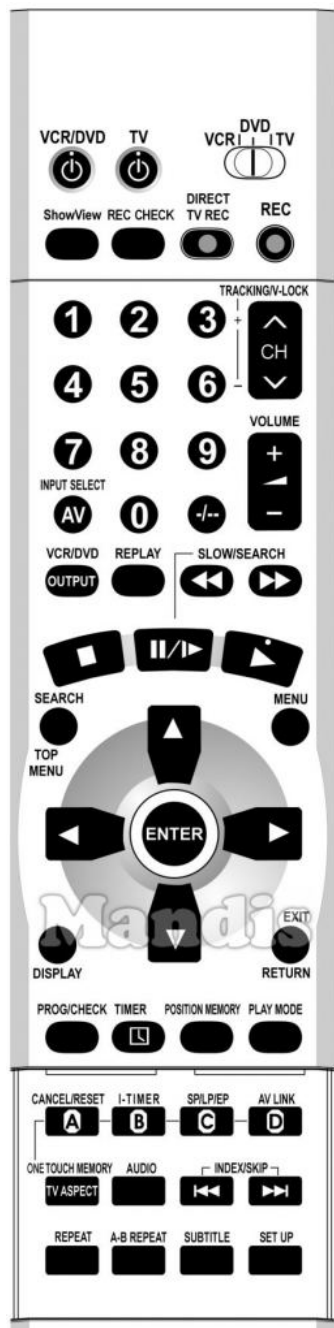

Originale	Sostituto
Power DVD	Power
Rec Check	Rec
1	1
2	2
3	3
4	4
5	5
6	6
7	7
8	8
9	9
0	0
--/--	Guide
CH+ / Tracking/V-Lock +	Ch +
CH- / Tracking/V-Lock -	Ch -
AV / Input Select	AV
Output DVD	Media

Originale	Sostituto
<< Slow/Search	<<
Slow/Search >>	>>
Stop	Stop
Pause / Step	Pause
Play	Play
Top Menu	D. Menu
Menu	Menu
Up	Up
Left	Left
Enter	Ok
Right	Right
Down	Down
Display	Info
Return	Back
Timer	Shift + AV
Play Mode	Shift + Play
Position	Pre Ch

Memory

Originale	Sostituto	Originale	Sostituto
REPLAY [REPLAY]	Replay	DISC NAV LIST	List
CANCEL/RESET [A]	A / Cancel/Reset	[A]	Red
I-TIMER [B]	B / I-Timer	[B]	Green
SPIL/PEP [C]	C / SP/LP/EP	[C]	Yellow
AV LINK [D]	D / AV Link	[D]	Blue
ONE TOUCH MEMORY TV ASPECT	One Touch	HOME SMART	Smart
AUDIO	Audio	SOUND DUAL	Dual
I<< INDEX	I<< Index/Skip	[I<<]	I<<
EXSKIP >>I	Index/Skip >>I	[>>I]	>>I
REPEAT	Repeat	REPEAT TEXT	Text
A-B REPEAT	A-B Repeat	SHIFT + REPEAT TEXT	Shift + Text
SUBTITLE	Subtitle	AD SUBT	Subt
SET UP	Setup	SETTINGS OPT	Options

Originale	Sostituto	Originale	Sostituto

Originale	Sostituto
Power VCR	Power
ShowView	Smart
Rec Check	Options
Direct TV Rec	Shift + Rec
Rec	Rec
1	1
2	2
3	3
4	4
5	5
6	6
7	7
8	8
9	9
0	0
-/-	Guide
CH+ / Tracking/V-Lock +	Ch +

Originale	Sostituto
CH- / Tracking/V-Lock -	Ch -
AV / Input Select	AV
Output VCR	Media
Replay	List
<< Slow/Search	<<
Slow/Search >>	>>
Stop	Stop
Pause / Step	Pause
Play	Play
Menu	Menu
Up	Up
Left	Left
Enter	Ok
Right	Right
Down	Down
Display	Info
Exit	Exit