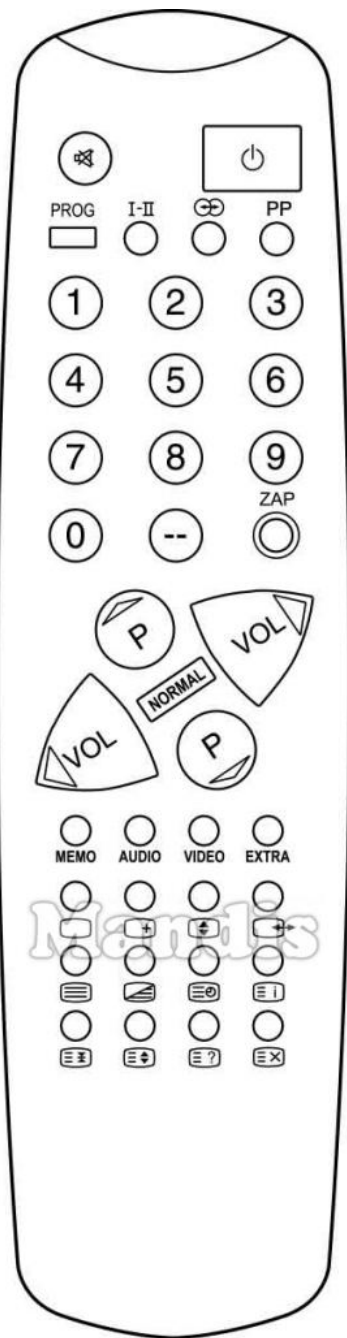

Originale	Sostituto
 Mute	 Mute / Dimmer
 Power	 Power
 Prog	 TV/Radio /
 I-II	 Audio / Lang I/II
 O to O	 Sound / Title
 PP	 Back / Return
 1	 1
 2	 2
 3	 3
 4	 4
 5	 5
 6	 6
 7	 7
 8	 8
 9	 9
 0	 0
 --	 Guide / EPG / --

Originale	Sostituto
 ZAP	 Smart / List
 Up / P+	 Up
 Up / P+	 CH+ / Page+
 Right / Vol+	 Right
 Right / Vol+	 Vol+
 Left / Vol-	 Left
 Left / Vol-	 Vol-
 Normal	 OK
 Down / P-	 Down
 Down / P-	 CH- / Page-
 Red / Memo	 Red / Netflix / Search
 Green / Audio	 Green / APP / Repeat
 Green / Audio	 Shift + Audio / Lang I/II
 Yellow / Video	 Yellow / YouTube / Repeat
 Blue / Extra	 Blue / Prime Video / Random
 []	 Display / Media
 [+]	 Stop / Hold

Origine	Sostituto
[♦]	Setup / OPT /
[]↔	D.Menu / Top
[≡]	Text / Goto
[/≡]	+ Shift + Text /
[≡⊙]	Subtitle / EQ
[≡ i]	Info / Angle
[≡⏸]	Pause / Step / Freeze
[≡♦]	Zoom / Size
[≡?]	AV / Input / RDS
[≡X]	Exit / Cancel / Clear