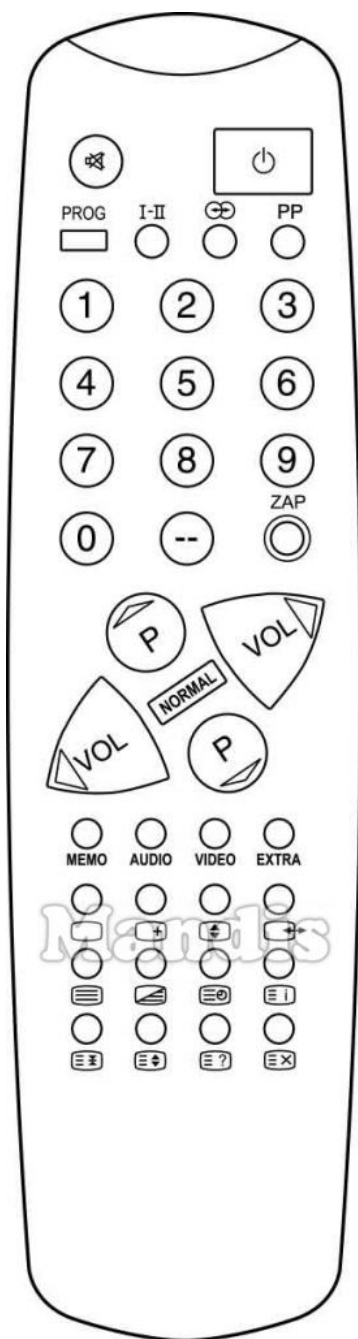

Originale	Sostituto
 Mute	 Mute / Dimmer
 Power	 Power
 Prog	 TV/Radio /
 I-II	 Audio / Lang I/II
 O to O	 Sound / Title
 PP	 Back / Return
 1	 1
 2	 2
 3	 3
 4	 4
 5	 5
 6	 6
 7	 7
 8	 8
 9	 9
 0	 0
 --	 Guide / EPG / --

Originale	Sostituto
 ZAP	 Smart / List
 Up / P+	 Up
 Up / P+	 CH+ / Page+
 Right / Vol+	 Right
 Right / Vol+	 Vol+
 Left / Vol-	 Left
 Left / Vol-	 Vol-
 Normal	 OK
 Down / P-	 Down
 Down / P-	 CH- / Page-
 Red / Memo	 Red / Netflix / Search
 Green / Audio	 Green / APP / Repeat
 Green / Audio	 Shift + Audio / Lang I/II
 Yellow / Video	 Yellow / YouTube / Repeat
 Blue / Extra	 Blue / Prime Video / Random
 []	 Display / Media
 [+]	 Stop / Hold

Originale
Sostituto

	[◇]		Setup / OPT /
	[]↔		D.Menu / Top
	[=]		Text / Goto
	[/ =]		Shift + Text /
	[= ○]		Subtitle / EQ
	[= i]		Info / Angle
	[= □]		Pause / Step / Freeze
	[= ◇]		Zoom / Size
	[= ?]		AV / Input / RDS
	[= X]		Exit / Cancel / Clear