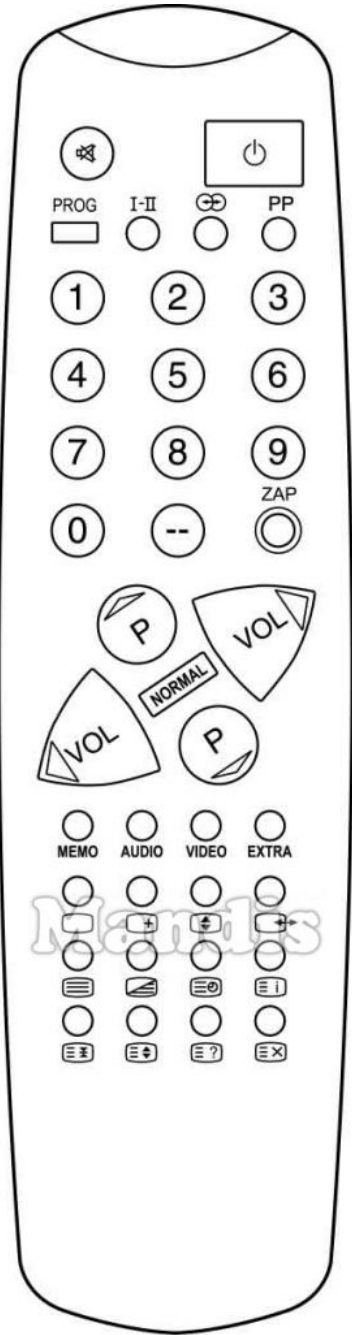

Originale	Sostituto
	Mute / Dimmer
	Power
	TV/Radio /
	Audio / Lang I/II
	Sound / Title
	Back / Return
	1
	2
	3
	4
	5
	6
	7
	8
	9
	0
	Guide / EPG / --

Originale	Sostituto
	Smart / List
	Up
	CH+ / Page+
	Right
	Vol+
	Left
	Vol-
	OK
	Down
	CH- / Page-
	Red / Netflix / Search
	Green / APP / Repeat
	Shift + Audio / Lang I/II
	Yellow / YouTube / Repeat
	Blue / Prime Video / Random
	Display / Media
	Stop / Hold

Originale	Sostituto
[◆]	SETUP Setup / OPT /
[↔]	D.MENU D.Menu / Top
[≡]	TEXT Text / Goto
[≡/]	SHIFT + GOTO Shift + Text /
[≡○]	SUBTITLE Subtitle / EQ
[≡i]	INFO Info / Angle
[≡□]	STEP-FREEZE Pause / Step / Freeze
[≡◆]	ZOOM Zoom / Size
[≡?]	RDS AV INPUT AV / Input / RDS
[≡X]	EXIT Exit / Cancel / Clear