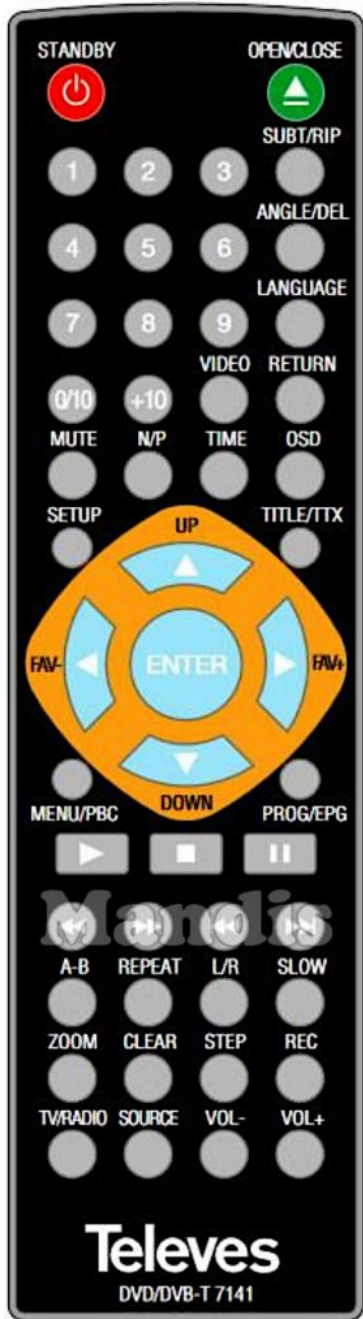

Originale	Sostituto
 Standby	 Power
 Mute	 Mute / Dimmer
 Play	 Play / Slow
 Pause	 Pause / Step / Freeze
 Stop	 Stop / Hold
 Rec	 Rec / Rec Mode
 <<	 << / Tune-
 >>	 >> / Tune+
 I<<	 I<< / Preset-
 >>I	 >>I / Preset+
 Language	 Audio / Lang I/II
 SUBT / RIP	 Subtitle / EQ
 Open / Close	 Eject / Surround
 Zoom	 Zoom / Size
 Time	 Sleep / Timer
 TV / Radio	 TV/Radio /
 Setup	 Setup / OPT /

Originale	Sostituto
 Title / TTX	 Text / Goto
 Source	 AV / Input / RDS
 Menu / PBC	 Menu / Home
 Up	 Up
 Left / Fav-	 Left
 Enter	 OK
 Right / Fav+	 Right
 Clear	 Exit / Cancel / Clear
 Down	 Down
 Return	 Back / Return
 Vol+	 Vol+
 L/R	 Smart / List
 Vol-	 Vol-
 OSD	 Display / Media
 1	 1
 2	 2
 3	 3

	Originale	Sostituto
	4	4
	5	5
	6	6
	7	7
	8	8
	9	9
	+10	Guide / EPG / -/--
	0/10	0
	Repeat	Green / APP / Repeat
	A-B	Yellow / YouTube / Repeat
	Slow	Shift + Play /
	Step	Shift + Pause / Step /
	Prog / EPG	Shift + TV/Radio / Program
	Angle / Del	Shift + Back / Return
	N/P	Shift + Display / Media
	Video	Shift + 4
	Prog / EPG	Shift + Guide / EPG / -/--