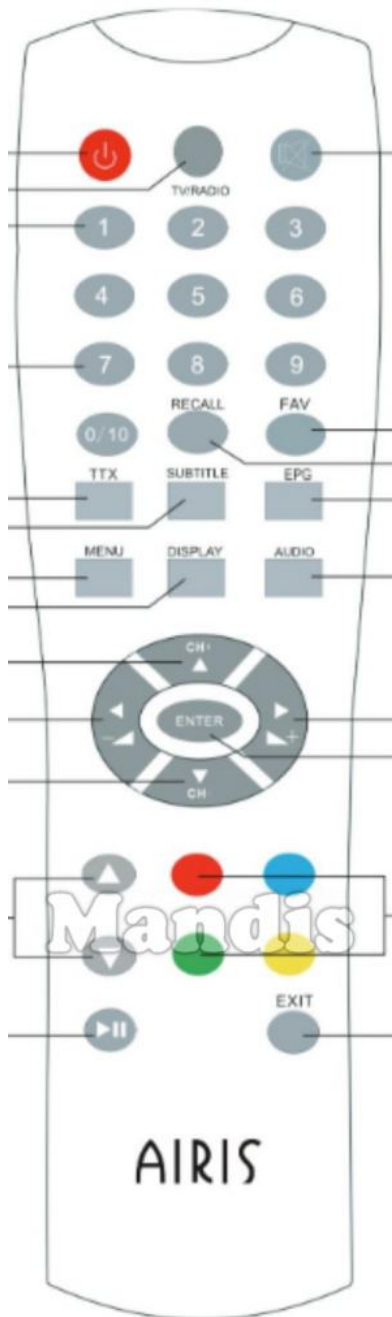

Originale	Sostituto	Originale	Sostituto
	Power		Power
	Tv/Radio		TV/Radio /
	Mute		Mute / Dimmer
	1		1
	2		2
	3		3
	4		4
	5		5
	6		6
	7		7
	8		8
	9		9
	0/10		0
	Recall		Back / Return
	FAV		Fav / Marker / PC
	TTX		Text / Goto
	Subtitle		Subtitle / EQ

Originale	Sostituto	Originale	Sostituto
	EPG		Guide / EPG / -/--
	Menu		Menu / Home
	Display		Display / Media
	Audio		Audio / Lang I/II
	Left		Left
	Vol-		Vol-
	Up/CH+		Up
	Right		Right
	Vol+		Vol+
	Enter		OK
	Down/CH-		Down
	▲		CH+ / Page+
	Red		Red / Netflix / Search
	Blue		Blue / Prime Video / Random
	▼		CH- / Page-
	Green		Green / APP / Repeat
	Yellow		Yellow / YouTube / Repeat

Originale	Sostituto
	Play / Slow
	Pause / Step / Freeze
	Exit / Cancel / Clear

Originale	Sostituto