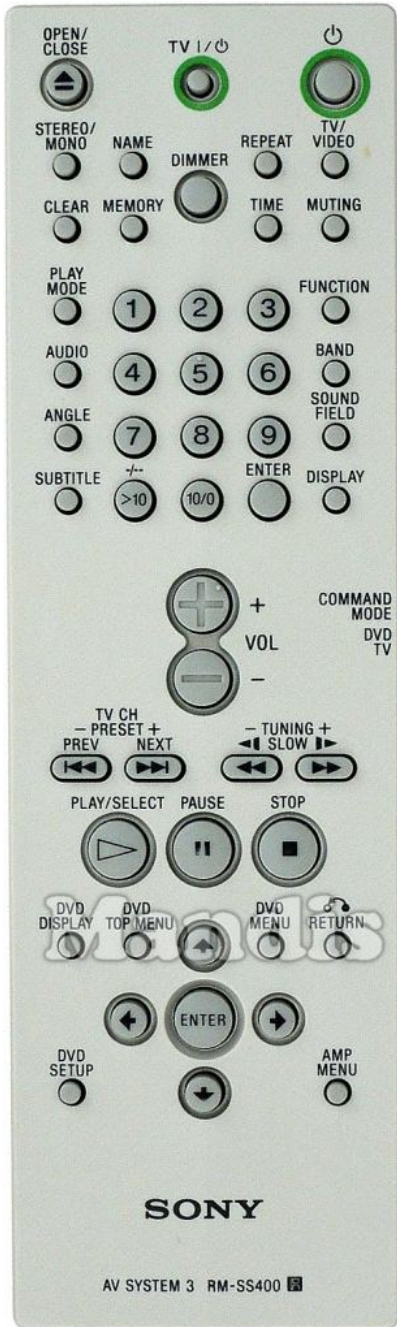

Originale		Sostituto		Originale		Sostituto	
	Open/Close		Eject / Surround		4		4
	Power		Power		5		5
	Stereo/Mono		Shift + Audio / Lang I/II		6		6
	Name		Text / Goto		Band		TV/Radio /
	Dimmer		Shift + Mute / Dimmer		Angle		Info / Angle
	Repeat		Green / APP / Repeat		7		7
	Tv/Video		AV / Input / RDS		8		8
	Clear		Exit / Cancel / Clear		9		9
	Memory		Rec / Rec Mode		Sound Field		Sound / Title
	Time		Sleep / Timer		Subtitle		Subtitle / EQ
	Muting		Mute / Dimmer	>10 button"/>	>10		Guide / EPG / -/-
	Play Mode		Shift + Play /		10/0		0
	1		1		Enter		Fav / Marker / PC
	2		2		Display		Display / Media
	3		3		Vol+		Vol+
	Function		Smart / List		Vol-		Vol-
	Audio		Audio / Lang I/II		I<</Preset-		I<< / Preset-

	Originale	Sostituto	Originale	Sostituto
	>> /Preset+		>> / Preset+	
	<</Tuning-/<		<< / Tune-	
	Tuning+/Slow		>> / Tune+	
	Play/Select		Play / Slow	
	Pause		Pause / Step / Freeze	
	Stop		Stop / Hold	
	DVD Display		Shift + Display / Media	
	DVD Top Menu		Shift + D.Menu / Top Menu	
	Up		Up	
	DVD Menu		D.Menu / Top	
	Return		Back / Return	
	Left		Left	
	Enter		OK	
	Right		Right	
	DVD Setup		Setup / OPT /	
	Down		Down	
	AMP Menu		Menu / Home	

Originale	Sostituto
Power Tv	Power
Stereo/Mono	Audio / Lang I/II
Tv/Video	AV / Input / RDS
Memory	Rec / Rec Mode
Muting	Mute / Dimmer
1	1
2	2
3	3
Function	Smart / List
4	4
5	5
6	6
Band	TV/Radio /
7	7
8	8
9	9
Sound Field	Sound / Title

Originale	Sostituto
>10	Guide / EPG / -/-
10/0	0
Display	Display / Media
Vol+	Vol+
Vol-	Vol-
Tv CH-	CH- / Page-
Tv CH+	CH+ / Page+
Enter	OK
AMP Menu	Menu / Home