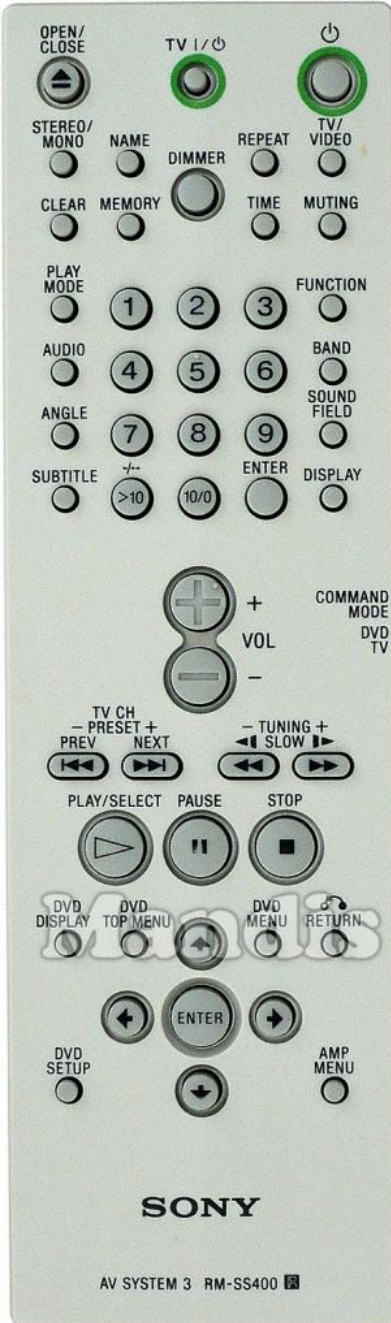

Originale		Sostituto		Originale		Sostituto	
	Open/Close		Eject / Surround		4		4
	Power		Power		5		5
	Stereo/Mono		Shift + Audio / Lang I/II		6		6
	Name		Text / Goto		Band		TV/Radio /
	Dimmer		Shift + Mute / Dimmer		Angle		Info / Angle
	Repeat		Green / APP / Repeat		7		7
	Tv/Video		AV / Input / RDS		8		8
	Clear		Exit / Cancel / Clear		9		9
	Memory		Rec / Rec Mode		Sound Field		Sound / Title
	Time		Sleep / Timer		Subtitle		Subtitle / EQ
	Muting		Mute / Dimmer	>10 button"/>	>10		Guide / EPG / -/-
	Play Mode		Shift + Play /		10/0		0
	1		1		Enter		Fav / Marker / PC
	2		2		Display		Display / Media
	3		3		Vol+		Vol+
	Function		Smart / List		Vol-		Vol-
	Audio		Audio / Lang I/II		I<</Preset-		I<< / Preset-

	Originale	Sostituto	Originale	Sostituto
	>> /Preset+		>> / Preset+	
	<</Tuning-/<		<< / Tune-	
	Tuning+/Slow		>> / Tune+	
	Play/Select		Play / Slow	
	Pause		Pause / Step / Freeze	
	Stop		Stop / Hold	
	DVD Display		Shift + Display / Media	
	DVD Top Menu		Shift + D.Menu / Top Menu	
	Up		Up	
	DVD Menu		D.Menu / Top	
	Return		Back / Return	
	Left		Left	
	Enter		OK	
	Right		Right	
	DVD Setup		Setup / OPT /	
	Down		Down	
	AMP Menu		Menu / Home	

Originale	Sostituto
Power Tv	Power
Stereo/Mono	Audio / Lang I/II
Tv/Video	AV / Input / RDS
Memory	Rec / Rec Mode
Muting	Mute / Dimmer
1	1
2	2
3	3
Function	Smart / List
4	4
5	5
6	6
Band	TV/Radio /
7	7
8	8
9	9
Sound Field	Sound / Title

Originale	Sostituto
>10	Guide / EPG / -/-
10/0	0
Display	Display / Media
Vol+	Vol+
Vol-	Vol-
Tv CH-	CH- / Page-
Tv CH+	CH+ / Page+
Enter	OK
AMP Menu	Menu / Home