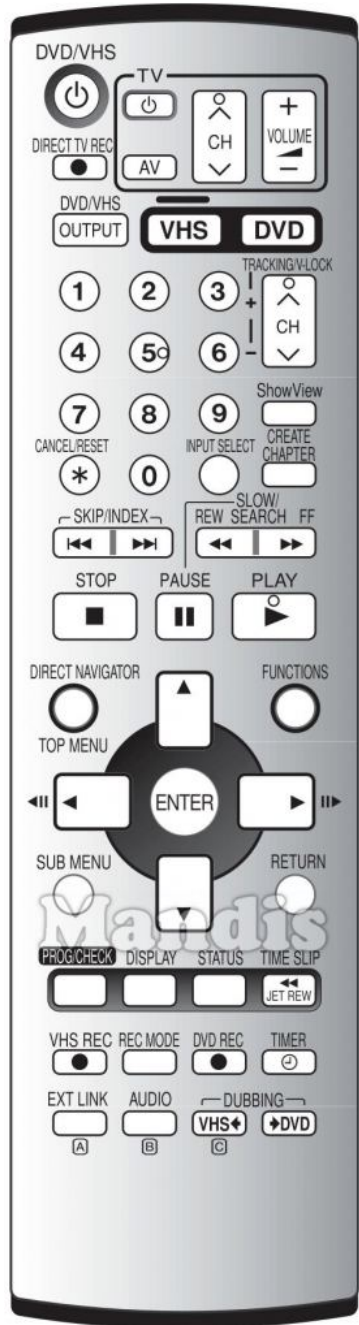

Originale	Sostituto
 VHS/DVD Power	 Power
 Direct TV Rec	 Subt
 VHS/DVD	 Smart
 1	 1
 2	 2
 3	 3
 4	 4
 5	 5
 6	 6
 7	 7
 8	 8
 9	 9
 0	 0
 Cancel / Reset	 Exit
 Input Select	 Guide
 CH+ / Tracking/V-Lock+	 Ch +
 CH- / Tracking/V-Lock-	 Ch -

Originale	Sostituto
 Create Chapter	 TV/R
 I<< Skip	 I<<
 Skip >>I	 >>I
 REW / << Slow/Search	 <<
 FF / Slow/Search	 >>
 Stop	 Stop
 Pause	 Pause
 Play	 Play
 Direct Navigator / Top Menu	 D. Menu
 Functions	 List
 Up	 Up
 Left	 Left
 Enter	 Ok
 Right	 Right
 Down	 Down
 Sub Menu	 Menu
 Return	 Back

Originale	Sostituto	Originale	Sostituto
Prog / Check	Sleep		
Display	Info		
Status	Media		
Time Slip	Vol +		
Timer	AV		
Ext Link	3D		
Audio / B	Dual		
Dubbing	Blue		

	Originale	Sostituto	Originale	Sostituto
TV	Power	Power		
AV	AV	AV		
+	Volume+	Vol +		
-	Volume-	Vol -		
CH +	CH+	Ch +		
CH -	CH-	Ch -		

Originale	Sostituto
 VHS/DVD Power	 Power
 Direct TV Rec	 Subt
 VHS/DVD	 Smart
 1	 1
 2	 2
 3	 3
 4	 4
 5	 5
 6	 6
 7	 7
 8	 8
 9	 9
 0	 0
 Cancel / Reset	 Exit
 Input Select	 AV
 CH+ / Tracking/V-Lock+	 Ch +
 CH- / Tracking/V-Lock-	 Ch -