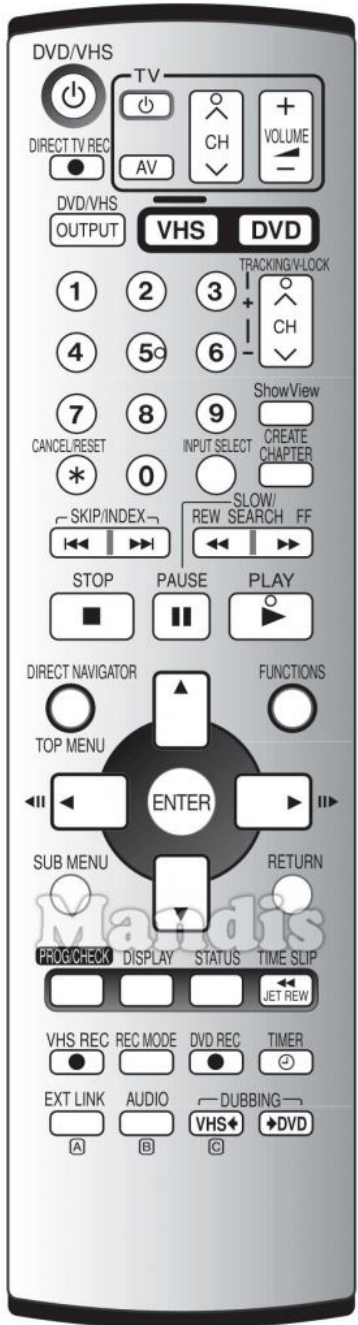

Originale	Sostituto
 VHS/DVD Power	 Power
 Direct TV Rec	 Subt
 VHS/DVD	 Smart
 1	 1
 2	 2
 3	 3
 4	 4
 5	 5
 6	 6
 7	 7
 8	 8
 9	 9
 0	 0
 Cancel / Reset	 Exit
 Input Select	 Guide
 CH+ / Tracking/V-Lock+	 Ch +
 CH- / Tracking/V-Lock-	 Ch -

Originale	Sostituto
 Create Chapter	 TV/R
 I<< Skip	 I<<
 Skip >>I	 >>I
 REW / << Slow/Search	 <<
 FF / Slow/Search	 >>
 Stop	 Stop
 Pause	 Pause
 Play	 Play
 Direct Navigator / Top Menu	 D. Menu
 Functions	 List
 Up	 Up
 Left	 Left
 Enter	 Ok
 Right	 Right
 Down	 Down
 Sub Menu	 Menu
 Return	 Back

Originale	Sostituto	Originale	Sostituto
Prog / Check	Sleep		
Display	Info		
Status	Media		
Time Slip	Vol +		
Timer	AV		
Ext Link	3D		
Audio / B	Dual		
Dubbing	Blue		

	Originale	Sostituto	Originale	Sostituto
TV	Power	Power		
AV	AV	AV		
+	Volume+	Vol +		
-	Volume-	Vol -		
CH +	CH+	Ch +		
CH -	CH-	Ch -		

Originale	Sostituto
 VHS/DVD Power	 Power
 Direct TV Rec	 Subt
 VHS/DVD	 Smart
 1	 1
 2	 2
 3	 3
 4	 4
 5	 5
 6	 6
 7	 7
 8	 8
 9	 9
 0	 0
 Cancel / Reset	 Exit
 Input Select	 AV
 CH+ / Tracking/V-Lock+	 Ch +
 CH- / Tracking/V-Lock-	 Ch -