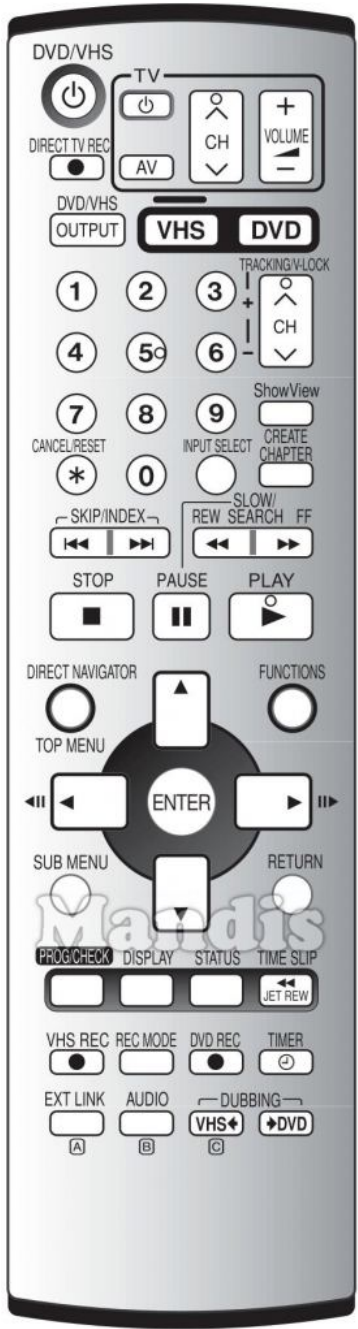

Originale	Sostituto
 VHS/DVD Power	 Power
 Direct TV Rec	 Subt
 VHS/DVD	 Smart
 1	 1
 2	 2
 3	 3
 4	 4
 5	 5
 6	 6
 7	 7
 8	 8
 9	 9
 0	 0
 Cancel / Reset	 Exit
 Input Select	 Guide
 CH+ / Tracking/V-Lock+	 Ch +
 CH- / Tracking/V-Lock-	 Ch -

Originale	Sostituto	Originale	Sostituto
Prog / Check	Sleep		
Display	Info		
Status	Media		
Time Slip	Vol +		
Timer	AV		
Ext Link	3D		
Audio / B	Dual		
Dubbing	Blue		

	Originale	Sostituto	Originale	Sostituto
TV	Power	Power		
AV	AV	AV		
+	Volume+	Vol +		
-	Volume-	Vol -		
CH +	CH+	Ch +		
CH -	CH-	Ch -		

Originale	Sostituto
 VHS/DVD Power	 Power
 Direct TV Rec	 Subt
 VHS/DVD	 Smart
 1	 1
 2	 2
 3	 3
 4	 4
 5	 5
 6	 6
 7	 7
 8	 8
 9	 9
 0	 0
 Cancel / Reset	 Exit
 Input Select	 AV
 CH+ / Tracking/V-Lock+	 Ch +
 CH- / Tracking/V-Lock-	 Ch -

Originale	Sostituto
 ShowView	 Media
 I<< Index	 I<<
 Index >>I	 I>>
 REW	 REW
 FF	 FF
 Stop	 Stop
 Pause	 Pause
 Play	 Play
 Up	 Up
 Left	 Left
 Enter	 Ok
 Right	 Right
 Down	 Down
 Return	 Back
 Prog/Check	 Sleep
 Display	 Info
 Jet Rew	 Shift + I<<