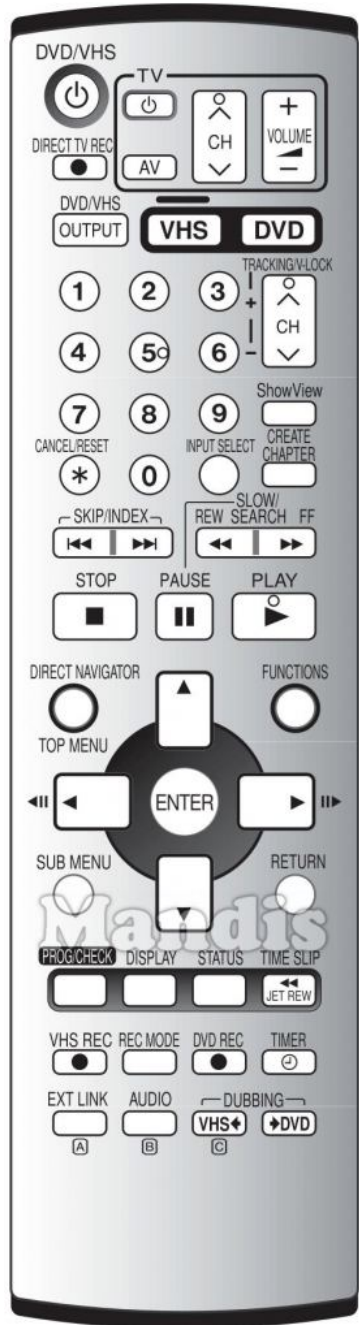

Originale	Sostituto
 VHS/DVD Power	 Power
 Direct TV Rec	 Subt
 VHS/DVD	 Smart
 1	 1
 2	 2
 3	 3
 4	 4
 5	 5
 6	 6
 7	 7
 8	 8
 9	 9
 0	 0
 Cancel / Reset	 Exit
 Input Select	 Guide
 CH+ / Tracking/V-Lock+	 Ch +
 CH- / Tracking/V-Lock-	 Ch -

Originale	Sostituto	Originale	Sostituto
Prog / Check	Sleep		
Display	Info		
Status	Media		
Time Slip	Vol +		
Timer	AV		
Ext Link	3D		
Audio / B	Dual		
Dubbing	Blue		

	Originale	Sostituto	Originale	Sostituto
TV	Power	Power		
AV	AV	AV		
+	Volume+	Vol +		
-	Volume-	Vol -		
CH +	CH+	Ch +		
CH -	CH-	Ch -		

Originale	Sostituto
 VHS/DVD Power	 Power
 Direct TV Rec	 Subt
 VHS/DVD	 Smart
 1	 1
 2	 2
 3	 3
 4	 4
 5	 5
 6	 6
 7	 7
 8	 8
 9	 9
 0	 0
 Cancel / Reset	 Exit
 Input Select	 AV
 CH+ / Tracking/V-Lock+	 Ch +
 CH- / Tracking/V-Lock-	 Ch -

Originale	Sostituto
 ShowView	 Media
 I<< Index	 I<<
 Index >>I	 I>>
 REW	 REW
 FF	 FF
 Stop	 Stop
 Pause	 Pause
 Play	 Play
 Up	 Up
 Left	 Left
 Enter	 Ok
 Right	 Right
 Down	 Down
 Return	 Back
 Prog/Check	 Sleep
 Display	 Info
 Jet Rew	 Shift + I<<