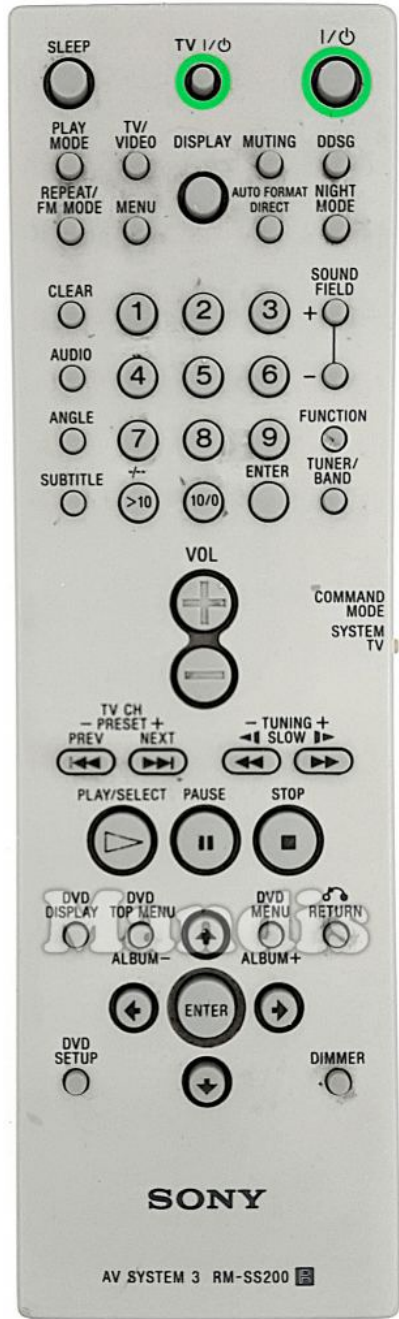

Originale	Sostituto
 Power	 Power
 Sleep	 Sleep
 Play Mode	 Shift + Play
 Tv/Video	 TV/R
 Repeat Mode	 Text
 Menu	 Smart
 Display	 Info
 Muting	 Mute
 Auto Format	 List
 Night Mode	 AV
 Clear	 Exit
 Audio	 Dual
 Angle	 Red
 Subtitle	 Subt
 1	 1
 2	 2
 3	 3

Originale	Sostituto
 4	 4
 5	 5
 6	 6
 7	 7
 8	 8
 9	 9
 10/0	 0
 >10 / -/--	 Guide
 Enter	 Pre Ch
 Sound Field+	 Ch +
 Sound Field-	 Ch -
 Function	 Media
 Tuner Band	 Format
 Vol+	 Vol +
 Vol-	 Vol -
 I<</Preset-	 I<<
 >>I/Preset+	 >>I

Originale	Sostituto	Originale	Sostituto
 <</>I Slow/Tune-		<<	
 Tuning+/Slow		>>	
 Play		Play	
 Pause		Pause	
 Stop		Stop	
 DVD Display		Shift + Info	
 DVD Top		Menu	
 DVD Menu /		D. Menu	
 Return		Back	
 Up		Up	
 Left		Left	
 Enter		Ok	
 Right		Right	
 Down		Down	
 DVD Setup		Options	
 Dimmer		Blue	

	Originale	Sostituto	Originale	Sostituto
	Power			
	1			
	2			
	3			
	4			
	5			
	6			
	7			
	8			
	9			
	0			
	-/--			
	TV Vol+			
	TV Vol-			
	TV CH+			
	TV CH-			
	Tv/Video			