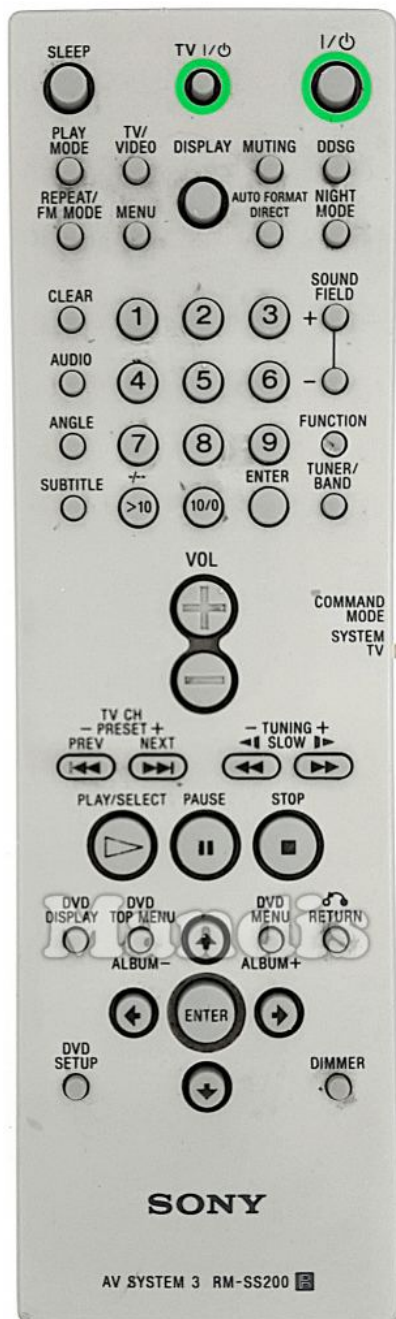

Originale	Sostituto
 Power	 Power
 Sleep	 Sleep
 Play Mode	 Shift + Play
 Tv/Video	 TV/R
 Repeat Mode	 Text
 Menu	 Smart
 Display	 Info
 Muting	 Mute
 Auto Format	 List
 Night Mode	 AV
 Clear	 Exit
 Audio	 Dual
 Angle	 Red
 Subtitle	 Subt
 1	 1
 2	 2
 3	 3

Originale	Sostituto
 4	 4
 5	 5
 6	 6
 7	 7
 8	 8
 9	 9
 10/0	 0
 >10 / -/--	 Guide
 Enter	 Pre Ch
 Sound Field+	 Ch +
 Sound Field-	 Ch -
 Function	 Media
 Tuner Band	 Format
 Vol+	 Vol +
 Vol-	 Vol -
 I<</Preset-	 I<<
 >>I/Preset+	 >>I

Originale	Sostituto	Originale	Sostituto
 <</>I Slow/Tune-		<<	
 Tuning+/Slow		>>	
 Play		Play	
 Pause		Pause	
 Stop		Stop	
 DVD Display		Shift + Info	
 DVD Top		Menu	
 DVD Menu /		D. Menu	
 Return		Back	
 Up		Up	
 Left		Left	
 Enter		Ok	
 Right		Right	
 Down		Down	
 DVD Setup		Options	
 Dimmer		Blue	

	Originale	Sostituto	Originale	Sostituto
	Power			
	1			
	2			
	3			
	4			
	5			
	6			
	7			
	8			
	9			
	0			
	-/--			
	TV Vol+			
	TV Vol-			
	TV CH+			
	TV CH-			
	Tv/Video			