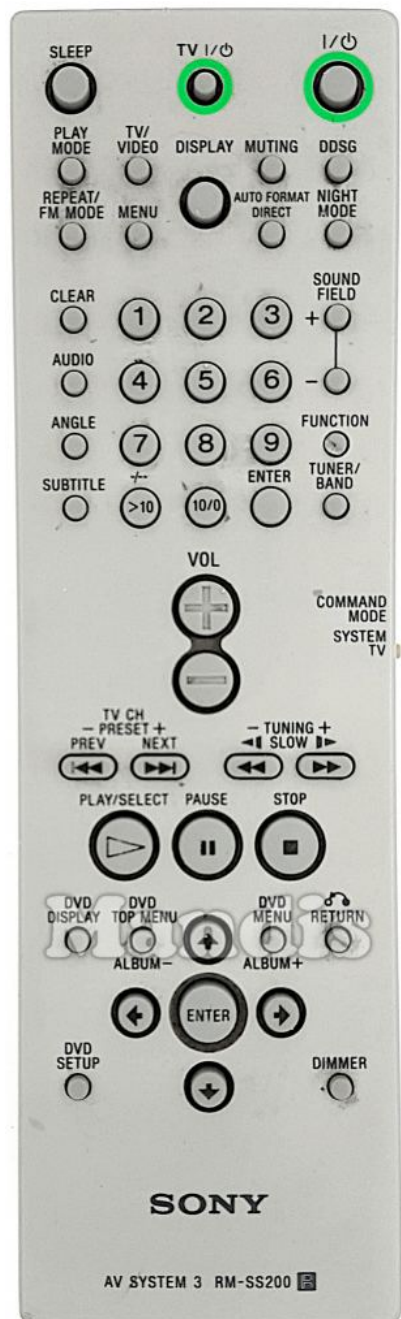

Originale	Sostituto
 Power	 Power
 Sleep	 Sleep
 Play Mode	 Shift + Play
 Tv/Video	 TV/R
 Repeat Mode	 Text
 Menu	 Smart
 Display	 Info
 Muting	 Mute
 Auto Format	 List
 Night Mode	 AV
 Clear	 Exit
 Audio	 Dual
 Angle	 Red
 Subtitle	 Subt
 1	 1
 2	 2
 3	 3

Originale	Sostituto
 4	 4
 5	 5
 6	 6
 7	 7
 8	 8
 9	 9
 10/0	 0
 >10 / -/--	 Guide
 Enter	 Pre Ch
 Sound Field+	 Ch +
 Sound Field-	 Ch -
 Function	 Media
 Tuner Band	 Format
 Vol+	 Vol +
 Vol-	 Vol -
 I<</Preset-	 I<<
 >>I/Preset+	 >>I

Originale	Sostituto	Originale	Sostituto
<</> Slow/Tune-			
Tuning+/Slow			
	+ Shift + Info		
	Menu		
	D. Menu		
	Back		
	Options		
	Blue		

Originale	Sostituto

	Originale	Sostituto	
	Power		Power
	1		1
	2		2
	3		3
	4		4
	5		5
	6		6
	7		7
	8		8
	9		9
	0		0
	-/--		Guide
	TV Vol+		Vol +
	TV Vol-		Vol -
	TV CH+		Ch +
	TV CH-		Ch -
	Tv/Video		TV/R