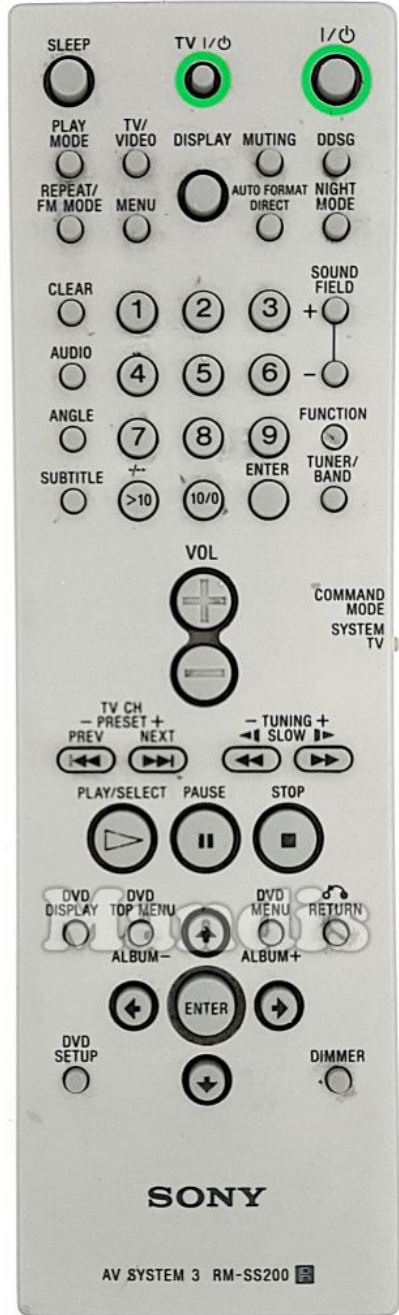

Originale	Sostituto
 Power	 Power
 Sleep	 Sleep
 Play Mode	 Shift + Play
 Tv/Video	 TV/R
 Repeat Mode	 Text
 Menu	 Smart
 Display	 Info
 Muting	 Mute
 Auto Format	 List
 Night Mode	 AV
 Clear	 Exit
 Audio	 Dual
 Angle	 Red
 Subtitle	 Subt
 1	 1
 2	 2
 3	 3

Originale	Sostituto
 4	 4
 5	 5
 6	 6
 7	 7
 8	 8
 9	 9
 10/0	 0
 >10 / -/--	 Guide
 Enter	 Pre Ch
 Sound Field+	 Ch +
 Sound Field-	 Ch -
 Function	 Media
 Tuner Band	 Format
 Vol+	 Vol +
 Vol-	 Vol -
 I<</Preset-	 I<<
 >>I/Preset+	 >>I

Originale	Sostituto	Originale	Sostituto
<</> Slow/Tune-			
Tuning+/Slow			
	+ Shift + Info		
	Menu		
	D. Menu		
	Back		
	Options		
	Blue		

Originale	Sostituto

	Originale	Sostituto	
	Power		Power
	1		1
	2		2
	3		3
	4		4
	5		5
	6		6
	7		7
	8		8
	9		9
	0		0
	-/--		Guide
	TV Vol+		Vol +
	TV Vol-		Vol -
	TV CH+		Ch +
	TV CH-		Ch -
	Tv/Video		TV/R