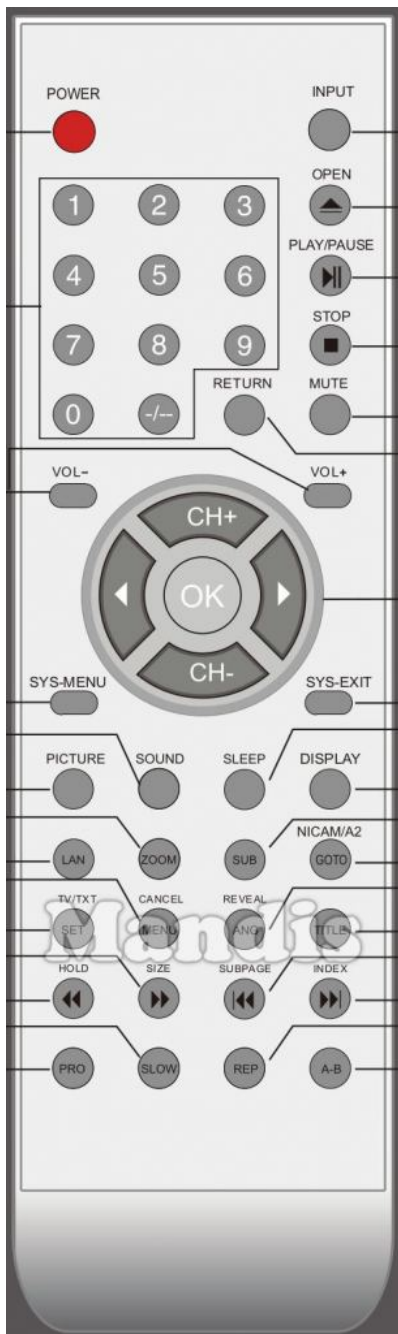

Originale	Sostituto	Originale	Sostituto
 Power	 Power	 Return	 Back
 Input	 AV	 Mute	 Mute
 1	 1	 Vol-	 Vol -
 2	 2	 Vol+	 Vol +
 3	 3	 CH+	 Ch +
 Open	 Eject	 Up	 Up
 4	 4	 Left	 Left
 5	 5	 OK	 Ok
 6	 6	 Right	 Right
 Play	 Play	 Sys Menu	 Menu
 Pause	 Pause	 CH-	 Ch -
 7	 7	 Down	 Down
 8	 8	 Sys Exit	 Exit
 9	 9	 Picture	 Format
 Stop	 Stop	 Sound	 Dual
 0	 0	 Sleep	 Sleep
 -/--	 Guide	 Display	 Info

Originale	Sostituto	Originale	Sostituto
 Return	 Back	 Mute	 Mute
 Vol-	 Vol -	 Vol+	 Vol +
 CH+	 Ch +	 Up	 Up
 Left	 Left	 OK	 Ok
 Right	 Right	 Sys Menu	 Menu
 CH-	 Ch -	 Down	 Down
 Sys Exit	 Exit	 Picture	 Format
 Sound	 Dual	 Sleep	 Sleep
 Display	 Info		

Originale	Sostituto
LAN	SHIFT + SOUND DUAL Shift + Dual
ZOOM	SHIFT + ZOOM Shift + Eject
SUB	AD SUBT Subt
NICAM/A2 GOTO	HOME SMART Smart
TV/TXT SET	SETTINGS OPT Options
CANCEL MENU	E-MANUAL D.MENU D. Menu
REVEAL ANG	ECO 3D 3D
TITLE	DISC NAV LIST List
HOLD	LEFT ARROW <<
SIZE	RIGHT ARROW >>
SUBPAGE	DOUBLE LEFT ARROW I<<
INDEX	DOUBLE RIGHT ARROW >>I
PRO	RED KEY Red
SLOW	GREEN KEY Green
REP	YELLOW KEY Yellow
A-B	BLUE KEY Blue