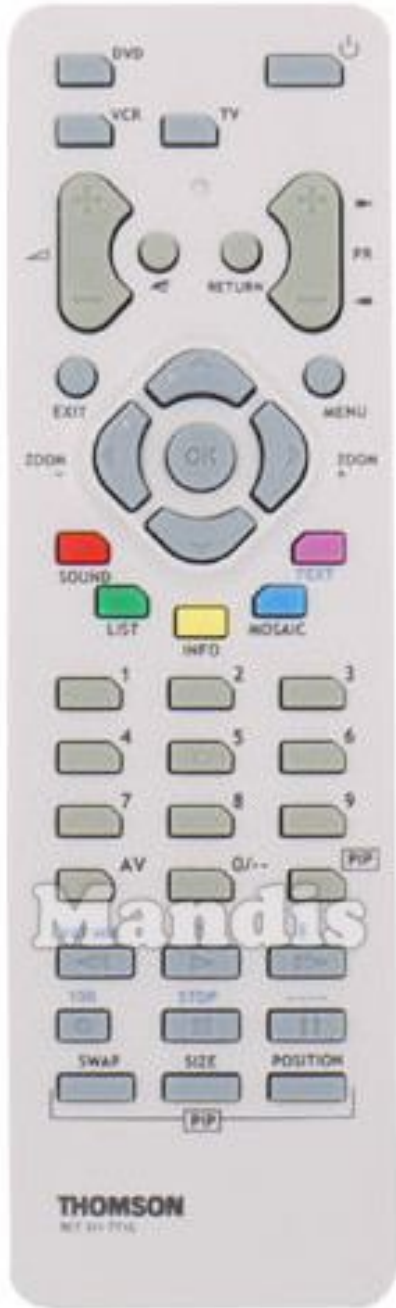

Originale		Sostituto		Originale		Sostituto	
	Power		Power		Sound		Sound / Title
	Vol+		Vol+		Green		Green / APP / Repeat
	Vol-		Vol-		List		Shift + Smart / List
	Mute		Mute / Dimmer		Yellow		Yellow / YouTube / Repeat
	Return		Back / Return		Info		Info / Angle
	PR+		CH+ / Page+		Mosaic		Smart / List
	>>		>>  / Preset+		Blue		Blue / Prime Video / Random
	<<		<< / Preset-		Violet		Display / Media
	PR-		CH- / Page-		Text		Text / Goto
	Exit		Exit / Cancel / Clear		1		1
	Menu		Menu / Home		2		2
	Up		Up		3		3
	Down		Down		4		4
	Right/Zoom+		Right		5		5
	Left/Zoom-		Left		6		6
	OK		OK		7		7
	Red		Red / Netflix / Search		8		8

Originale	Sostituto
 9	 9
 0/-/-	 0
 AV	 AV / Input / RDS
 PIP	 Zoom / Size
 <</Pat-Mix	 << / Tune-
 Play/?	 Play / Slow
 >>	 >> / Tune+
 Rec/100	 Rec / Rec Mode
 Stop	 Stop / Hold
 Pause/---	 Pause / Step / Freeze
 Swap PIP	 Setup / OPT /
 Size PIP	 Picture / Format
 Position PIP	 TV/Radio /

Originale	Sostituto

Originale	Sostituto
 Power	 Power
 Vol+	 Vol+
 Vol-	 Vol-
 Mute	 Mute / Dimmer
 Return	 Back / Return
 PR+	 CH+ / Page+
 >>	 >>  / Preset+
 PR-	 CH- / Page-
  <<	  << / Preset-
 Exit	 Exit / Cancel / Clear
 Menu	 Menu / Home
 Up	 Up
 Down	 Down
 Right/Zoom+	 Right
 Left/Zoom-	 Left
 OK	 OK
 Red	 Red / Netflix / Search

Originale	Sostituto
 Power	 Power
 Vol+	 Vol+
 Vol-	 Vol-
 Mute	 Mute / Dimmer
 Return	 Back / Return
 PR+	 CH+ / Page+
 >>	 >>  / Preset+
  <<	  << / Preset-
 PR-	 CH- / Page-
 Exit	 Exit / Cancel / Clear
 Menu	 Menu / Home
 Up	 Up
 Down	 Down
 Right/Zoom+	 Right
 Left/Zoom-	 Left
 OK	 OK
 Red	 Red / Netflix / Search