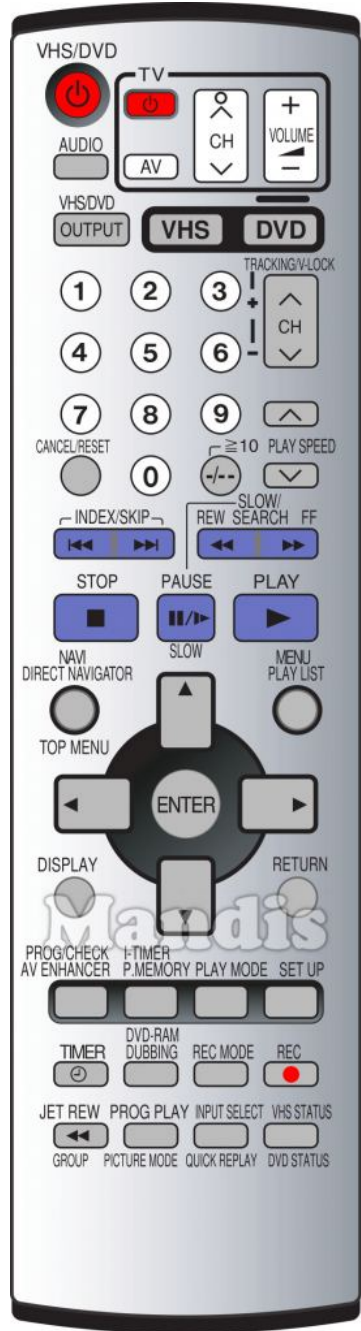

Originale		Sostituto		Originale		Sostituto	
	Picture Mode		Picture / Format		CH+ / Tracking/V-Lock+		CH+ / Page+
	DVD Status		Info / Angle		Cancel / Reset		Exit / Cancel / Clear
	Dubbing		Yellow / YouTube / Repeat		-/-- / >=10		Guide / EPG / -/--
	VHS/DVD		Smart / List		Play		Play / Slow
	Quick Replay		Red / Netflix / Search		Up		Up
	Group		Zoom / Size		Left		Left
	P.Memory		Fav / Marker / PC		Enter		OK
	Return		Back / Return		Right		Right
	AV Enhancer		AV / Input / RDS		Down		Down
	Direct Navigator / Top Menu		D.Menu / Top		Display		Display / Media
	Play List / Menu		Menu / Home		Setup		Setup / OPT /
	Play Mode		Shift + Play /		Timer		Sleep / Timer
	REW / << Slow/Search		<< / Tune-		0		0
	FF / Slow/Search		>> / Tune+		Audio		Audio / Lang I/II
	VHS/DVD Power		Power		1		1
	Pause / Slow		Pause / Step / Freeze		2		2
	CH- / Tracking/V-Lock-		CH- / Page-		3		3

Originale		Sostituto		Originale		Sostituto	
4	4	VIDEO 4	4				
5	5	TAPE 5	5				
6	6	TUNER 6	6				
7	7	AUX-HDD 7	7				
8	8	USB 8	8				
9	9	BLUETOOTH 9	9				
INDEX/SKIP	I<< Skip	PRESET-	I<< / Preset-				
SKIP	Skip >>I	PRESET+	>>I / Preset+				
STOP	Stop	HOLD	Stop / Hold				

Originale	Sostituto
Prog Play	Shift + Play /
I-Timer	Shift + Sleep / Timer
Cancel / Reset	Exit / Cancel / Clear
VHS/DVD	Smart / List
Display	Display / Media
VCR Status	Info / Angle
Dubbing	Yellow / YouTube / Repeat
Jet Rew	Shift + << /
Pause / Slow	Pause / Step / Freeze
CH+ / Tracking/V-Lock+	CH+ / Page+
CH- / Tracking/V-Lock-	CH- / Page-
VHS/DVD Power	Power
-/-- / >=10	Guide / EPG / -/--
Return	Back / Return
Prog/Check	TV/Radio /
I<< Index	I<< / Preset-
Index >>I	>>I / Preset+

	Originale	Sostituto	Originale	Sostituto
	4			
	5			
	6			
	7			
	8			
	9			
	Input Select			
	REW			

Originale	Sostituto	Originale	Sostituto
Power	Power		
AV	AV / Input / RDS		
Volume+	Vol+		
Volume-	Vol-		
CH+	CH+ / Page+		
CH-	CH- / Page-		