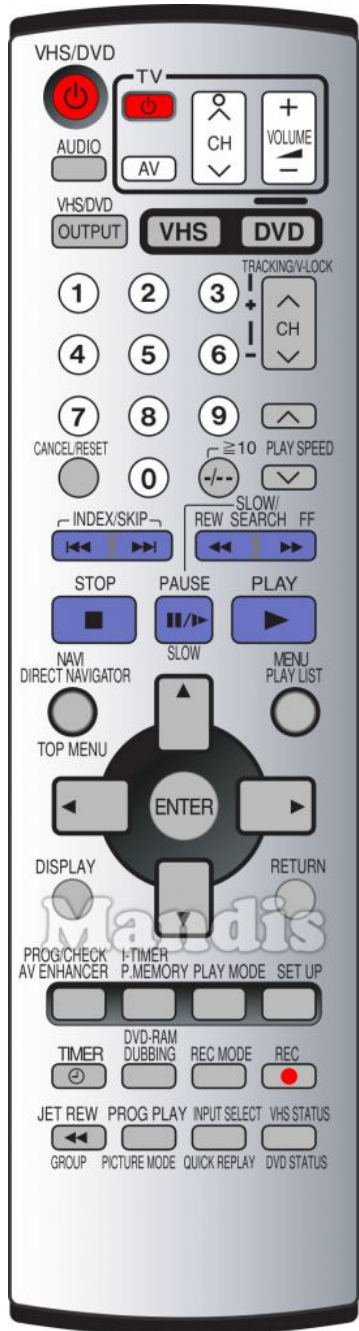

Originale		Sostituto		Originale		Sostituto	
	Picture Mode		Picture / Format		CH+ / Tracking/V-Lock+		CH+ / Page+
	DVD Status		Info / Angle		Cancel / Reset		Exit / Cancel / Clear
	Dubbing		Yellow / YouTube / Repeat		-/-- / >=10		Guide / EPG / -/--
	VHS/DVD		Smart / List		Play		Play / Slow
	Quick Replay		Red / Netflix / Search		Up		Up
	Group		Zoom / Size		Left		Left
	P.Memory		Fav / Marker / PC		Enter		OK
	Return		Back / Return		Right		Right
	AV Enhancer		AV / Input / RDS		Down		Down
	Direct Navigator / Top Menu		D.Menu / Top		Display		Display / Media
	Play List / Menu		Menu / Home		Setup		Setup / OPT /
	Play Mode		Shift + Play /		Timer		Sleep / Timer
	REW / << Slow/Search		<< / Tune-		0		0
	FF / Slow/Search		>> / Tune+		Audio		Audio / Lang I/II
	VHS/DVD Power		Power		1		1
	Pause / Slow		Pause / Step / Freeze		2		2
	CH- / Tracking/V-Lock-		CH- / Page-		3		3

Originale		Sostituto		Originale		Sostituto	
4	4	VIDEO 4	4				
5	5	TAPE 5	5				
6	6	TUNER 6	6				
7	7	AUX-HDD 7	7				
8	8	USB 8	8				
9	9	BLUETOOTH 9	9				
INDEX/SKIP	I<< Skip	PRESET-	I<< / Preset-				
SKIP	Skip >>I	PRESET+	>>I / Preset+				
STOP	Stop	HOLD	Stop / Hold				

Originale	Sostituto
Prog Play	Shift + Play /
I-Timer	Shift + Sleep / Timer
Cancel / Reset	Exit / Cancel / Clear
VHS/DVD	Smart / List
Display	Display / Media
VCR Status	Info / Angle
Dubbing	Yellow / YouTube / Repeat
Jet Rew	Shift + << /
Pause / Slow	Pause / Step / Freeze
CH+ / Tracking/V-Lock+	CH+ / Page+
CH- / Tracking/V-Lock-	CH- / Page-
VHS/DVD Power	Power
-/-- / >=10	Guide / EPG / -/--
Return	Back / Return
Prog/Check	TV/Radio /
I<< Index	I<< / Preset-
Index >>I	>>I / Preset+

	Originale	Sostituto	Originale	Sostituto
	4			
	5			
	6			
	7			
	8			
	9			
	Input Select			
	REW			

Originale	Sostituto	Originale	Sostituto
Power	Power		
AV	AV / Input / RDS		
Volume+	Vol+		
Volume-	Vol-		
CH+	CH+ / Page+		
CH-	CH- / Page-		