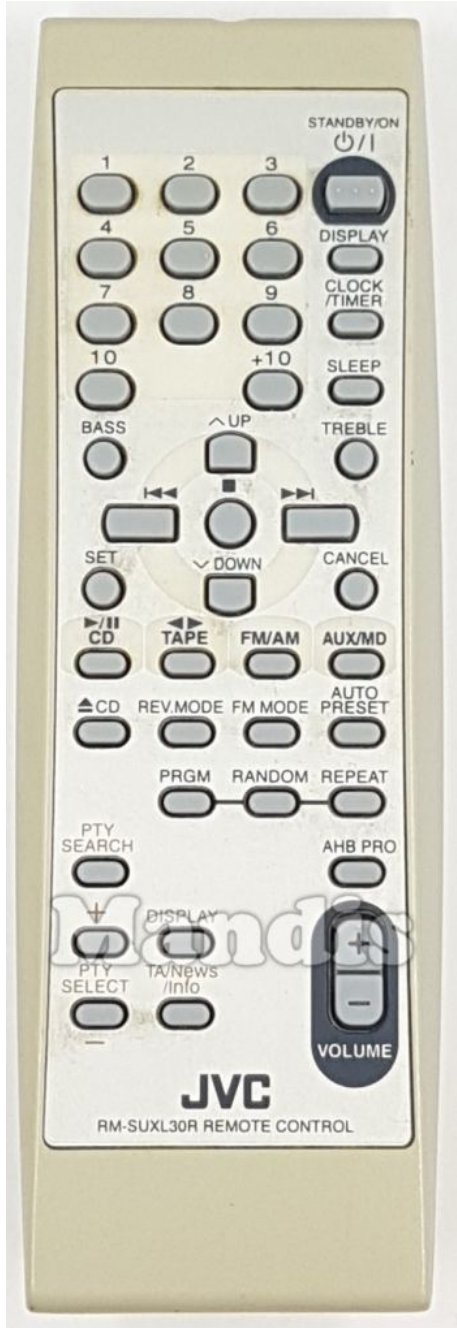

Originale	Sostituto
Power	Power
1	1
2	2
3	3
4	4
5	5
6	6
7	7
8	8
9	9
10	Guide / EPG / -/--
+10	Fav / Marker / PC
Clock/Timer	+ Shift + Sleep / Timer
Display Down	Smart / List
Sleep	Sleep / Timer
Bass	CH- / Page-
Treble	CH+ / Page+

Originale	Sostituto
Set	Menu / Home
Cancel	Exit / Cancel / Clear
Up	Up
Down	Down
I<<	I<< / Preset-
>>I	>>I / Preset+
>>I	Right
I<<	Left
Stop	Stop / Hold
Stop	OK
Play CD	Play / Slow
Pause CD	Pause / Step / Freeze
Tape <>	+ Shift + 5
FM/AM	Green / APP / Repeat
AUX/MD	Yellow / YouTube / Repeat
Eject CD	Eject / Surround
Rev Mode	Audio / Lang I/II

Originale		Sostituto	
	FM Mode		TV/Radio /
	Auto Preset		AV / Input / RDS
	PRGM		Subtitle / EQ
	Random		Blue / Prime Video / Random
	Repeat		Back / Return
	PTY Search		Zoom / Size
	AHB Pro		Picture / Format
	PTY Select+		>> / Tune+
	PTY Select-		<< / Tune-
	Display		Display / Media
	TA/News/Info		Info / Angle
	Vol+		Vol+
	Vol-		Vol-