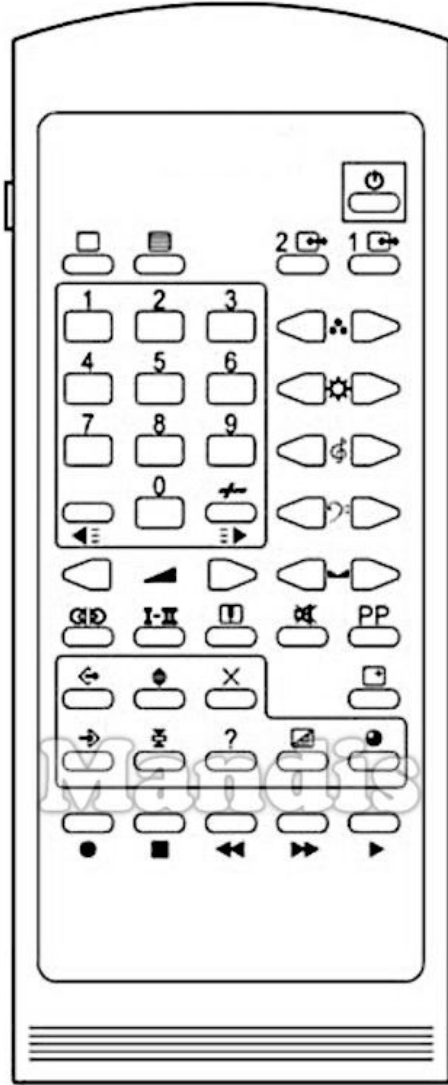

Originale		Sostituto		Originale		Sostituto	
	Power		Power		9		9
	TV		Smart / List		Sol-		<< / Tune-
	Text		Text / Goto		Sol+		>> / Tune+
	Source 2		Shift + AV / Input / RDS		=>		Shift + CH- /
	Source 1		AV / Input / RDS		0		0
	1		1		- / - / =>		Shift + CH+ /
	2		2		- / - / =>		Guide / EPG / - / -
	3		3		Fa-		Left
	Contrast-		I<< / Preset-		Fa+		Right
	Contrast+		>>I / Preset+		Vol-		Vol-
	4		4		Vol+		Vol+
	5		5		><-		CH- / Page-
	6		6		><+		CH+ / Page+
	Brightness-		Down		OO		Sound / Title
	Brightness+		Up		I-II		Audio / Lang I/II
	7		7		[   ]		Zoom / Size
	8		8		Mute		Mute / Dimmer

	Originale	Sostituto	
	PP	BACK	Back / Return
	Exit	CLEAR EXIT CANCEL	Exit / Cancel / Clear
	Size	SHIFT +  SIZE ZOOM	Shift + Zoom / Zoom /
	Cancel	SHIFT +  CLEAR EXIT CANCEL	Shift + Exit / Cancel / Clear
	[ + ]	ANGLE INFO	Info / Angle
	Enter	OK	OK
	Hold	HOLD	Stop / Hold
	Reveal	PROGRAM TV/ RADIO	TV/Radio /
	Mix	SHIFT +  GOTO TEXT	Shift + Text / Text /
	Subcode	EQ SUBTITLE	Subtitle / EQ