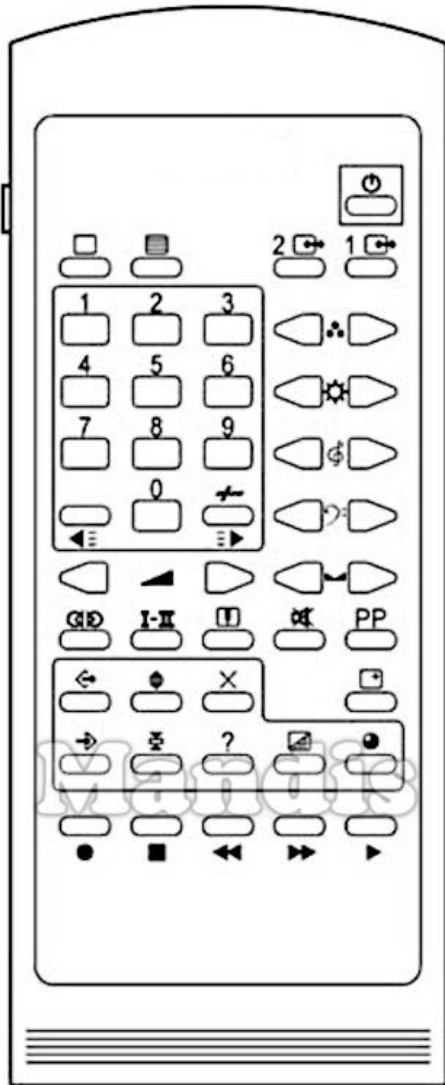

Originale		Sostituto		Originale		Sostituto	
	Power		Power		9		9
	TV		Smart / List		Sol-		<< / Tune-
	Text		Text / Goto		Sol+		>> / Tune+
	Source 2		Shift + AV / Input / RDS		=>		Shift + CH- /
	Source 1		AV / Input / RDS		0		0
	1		1		- / - / =>		Shift + CH+ /
	2		2		- / - / =>		Guide / EPG / - / -
	3		3		Fa-		Left
	Contrast-		I<< / Preset-		Fa+		Right
	Contrast+		>>I / Preset+		Vol-		Vol-
	4		4		Vol+		Vol+
	5		5		><-		CH- / Page-
	6		6		><+		CH+ / Page+
	Brightness-		Down		OO		Sound / Title
	Brightness+		Up		I-II		Audio / Lang I/II
	7		7		[]		Zoom / Size
	8		8		Mute		Mute / Dimmer

Originale		Sostituto	
	PP		Back / Return
	Exit		Exit / Cancel / Clear
	Size		Shift + Zoom / Zoom /
	Cancel		Shift + Exit / Cancel / Clear
	[+]		Info / Angle
	Enter		OK
	Hold		Stop / Hold
	Reveal		TV/Radio /
	Mix		Shift + Text /
	Subcode		Subtitle / EQ