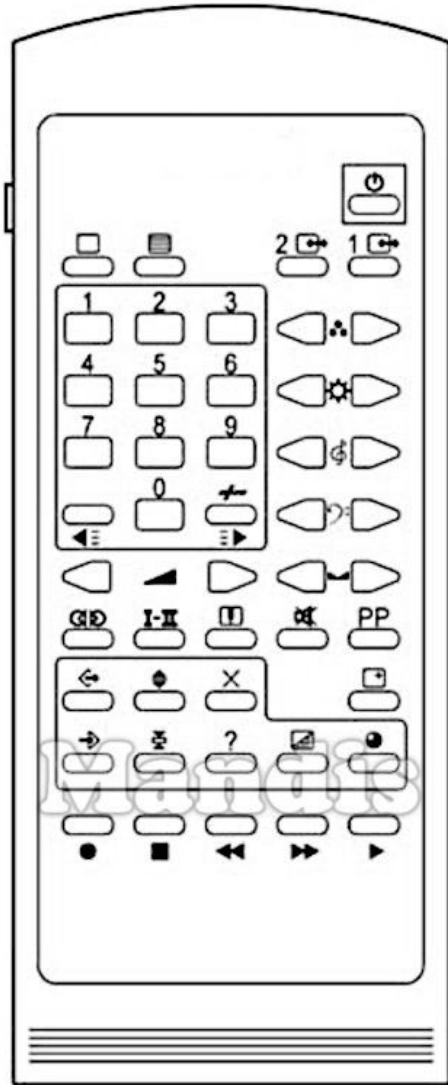

Originale		Sostituto		Originale		Sostituto	
	Power		Power		9		9
	TV		Smart / List		Sol-		<< / Tune-
	Text		Text / Goto		Sol+		>> / Tune+
	Source 2		Shift + AV / Input / RDS		=>		Shift + CH- /
	Source 1		AV / Input / RDS		0		0
	1		1		- / - / =>		Shift + CH+ /
	2		2		- / - / =>		Guide / EPG / - / -
	3		3		Fa-		Left
	Contrast-		I<< / Preset-		Fa+		Right
	Contrast+		>>I / Preset+		Vol-		Vol-
	4		4		Vol+		Vol+
	5		5		><-		CH- / Page-
	6		6		><+		CH+ / Page+
	Brightness-		Down		OO		Sound / Title
	Brightness+		Up		I-II		Audio / Lang I/II
	7		7		[]		Zoom / Size
	8		8		Mute		Mute / Dimmer

	Originale	Sostituto	Originale	Sostituto
1	PP	Back / Return		
2	Exit	Exit / Cancel / Clear		
3	Size	+ Shift + Zoom /		
4	Cancel	+ Shift + Exit / Cancel / Clear		
5	[+]	Info / Angle		
6	Enter	OK		
7	Hold	Stop / Hold		
8	Reveal	TV/Radio /		
9	Mix	+ Shift + Text /		
10	Subcode	Subtitle / EQ		