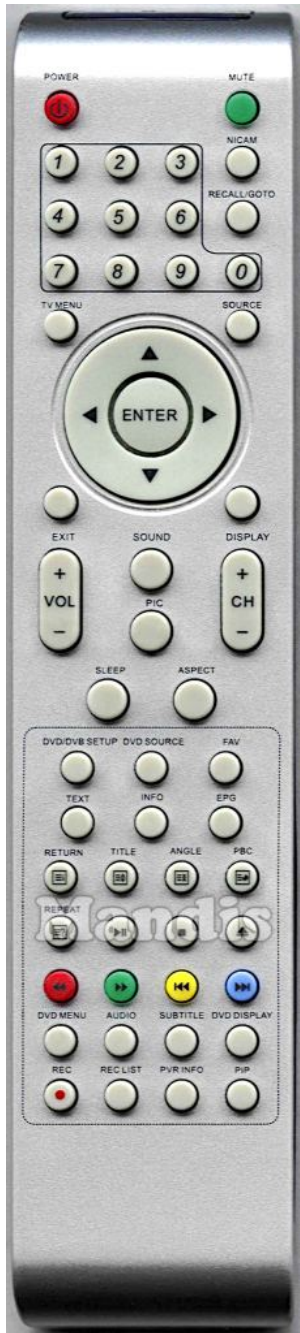

Originale	Sostituto	Originale	Sostituto
 Power	 Power	 Source	 AV / Input / RDS
 Mute	 Mute / Dimmer	 Left	 Left
 1	 1	 Enter	 OK
 2	 2	 Right	 Right
 3	 3	 Exit	 Exit / Cancel / Clear
 Nicam	 Shift + Audio / Lang I/II	 Down	 Down
 4	 4	 Display	 Display / Media
 5	 5	 Vol+	 Vol+
 6	 6	 Sound	 Sound / Title
 Recall/Goto	 Back / Return	 CH+	 CH+ / Page+
 Recall/Goto	 Shift + Text /	 Vol-	 Vol-
 7	 7	 Pic	 Picture / Format
 8	 8	 CH-	 CH- / Page-
 9	 9	 Sleep	 Sleep / Timer
 0	 0	 Aspect	 Shift + Picture / Format
 TV Menu	 Menu / Home	 DVD/DVB Setup	 Setup / OPT /
 Up	 Up	 DVD Source	 Shift + AV / Input / RDS

Originale	Sostituto
 Fav	 Fav / Marker / PC
 Text	 Text / Goto
 Info	 Info / Angle
 EPG	 Guide / EPG / -/--
 Return / Index	 Shift + Back / Return
 Title / Size	 Shift + Sound / Title
 Title / Size	 Zoom / Size
 Angle / Hold	 Shift + Stop /
 PBC / Subcode	 TV/Radio /
 Repeat / Reveal	 Shift + Green / APP /
 Play/Pause	 Play / Slow
 Stop	 Stop / Hold
 Open/Close	 Eject / Surround
 Red / <<	 << / Tune-
 Red / <<<	 Red / Netflix / Search
 Green / >>>	 >> / Tune+
 Green / >>	 Green / APP / Repeat