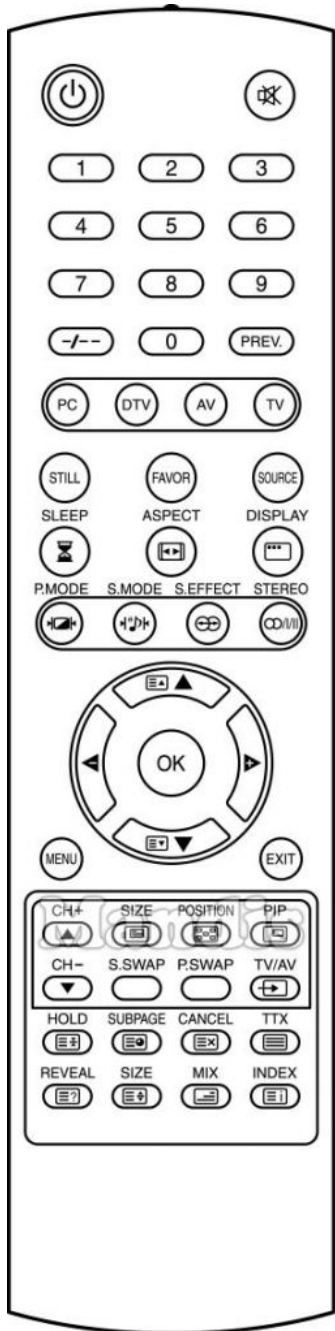

Originale	Sostituto
	Standby
	Mute / Dimmer
	1
	2
	3
	4
	5
	6
	7
	8
	9
	Guide / EPG / -/--
	0
	I<< / Preset-
	Shift + Fav / Marker / PC
	Shift + 2
	Shift + 3

Originale	Sostituto
	Shift + 1
	Pause / Step / Freeze
	Fav / Marker / PC
	AV / Input / RDS
	Sleep / Timer
	Shift + Picture / Format
	Display / Media
	Picture / Format
	Red / Netflix / Search
	Shift + Sound / Title
	Green / APP / Repeat
	Sound / Title
	Yellow / YouTube / Repeat
	Audio / Lang I/II
	Blue / Prime Video / Random
	Up
	CH+ / Page+

Originale	Sostituto
	Left
	Vol-
	OK
	Vol+
	Right
	Menu / Home
	Down
	CH- / Page-
	Exit / Cancel / Clear
	Shift + CH+ /
	Shift + Red / Netflix /
	Shift + Green / APP /
	Smart / List
	Shift + CH- /
	Shift + Blue / Prime
	Shift + Yellow / YouTube /
	Shift + AV / Input / RDS

Originale	Sostituto
	Stop / Hold
	Subtitle / EQ
	Shift + Exit / Cancel / Clear
	Text / Goto
	D.Menu / Top
	Zoom / Size
	Shift + Text /
	Info / Angle