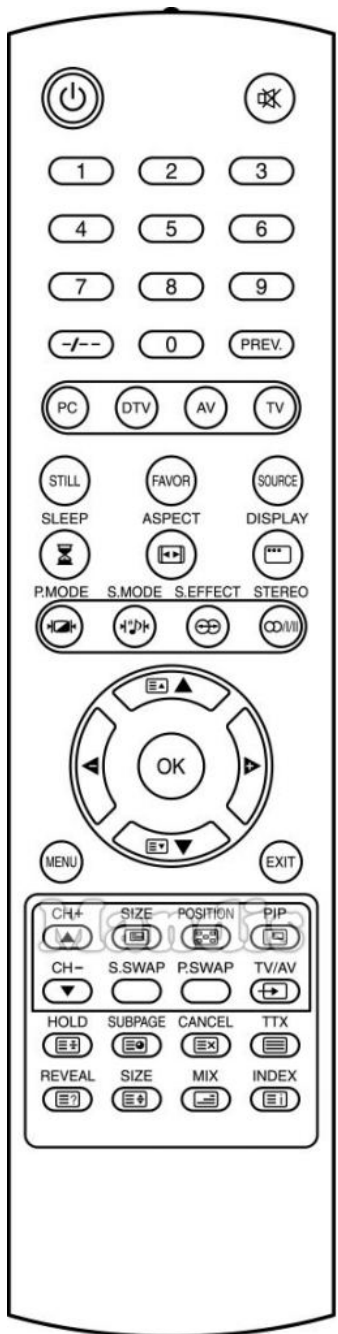

Originale	Sostituto		
	Standby		Power
	Mute		Mute / Dimmer
	1		1
	2		2
	3		3
	4		4
	5		5
	6		6
	7		7
	8		8
	9		9
	0		Guide / EPG / -/--
	0		0
	Prev.		I<< / Preset-
	PC		Shift + Fav / Marker / PC
	DTV		Shift + 2
	AV		Shift + 3

Originale	Sostituto		
	TV		Shift + 1
	Still		Pause / Step / Freeze
	Favor		Fav / Marker / PC
	Source		AV / Input / RDS
	Sleep		Sleep / Timer
	Aspect		Shift + Picture / Format
	Display		Display / Media
	Red / P.Mode		Picture / Format
	Red / P.Mode		Red / Netflix / Search
	Green / S.Mode		Shift + Sound / Title
	Green / S.Mode		Green / APP / Repeat
	Yellow / S.Effect		Sound / Title
	Yellow / S.Effect		Yellow / YouTube / Repeat
	Blue / Stereo		Audio / Lang I/II
	Blue / Stereo		Blue / Prime Video / Random
	Up / CH+		Up
	Up / CH+		CH+ / Page+

Originale	Sostituto
Left / Vol-	Left
Left / Vol-	Vol-
OK	OK
Right / Vol+	Vol+
Right / Vol+	Right
Menu	Menu / Home
Down / CH-	Down
Down / CH-	CH- / Page-
Exit	Exit / Cancel / Clear
PIP CH+	Shift + CH+ /
PIP Size	Shift + Red / Netflix /
PIP Position	Shift + Green / APP /
PIP	Smart / List
PIP CH-	Shift + CH- /
PIP S.Swap	Shift + Blue / Prime
PIP P.Swap	Shift + Yellow / YouTube /
PIP TV/AV	Shift + AV / Input / RDS

Originale	Sostituto
Hold	Stop / Hold
Subpage	Subtitle / EQ
Cancel	Shift + Exit / Cancel / Clear
TTX	Text / Goto
Reveal	D.Menu / Top
Size	Zoom / Size
Mix	Shift + Text /
Index	Info / Angle