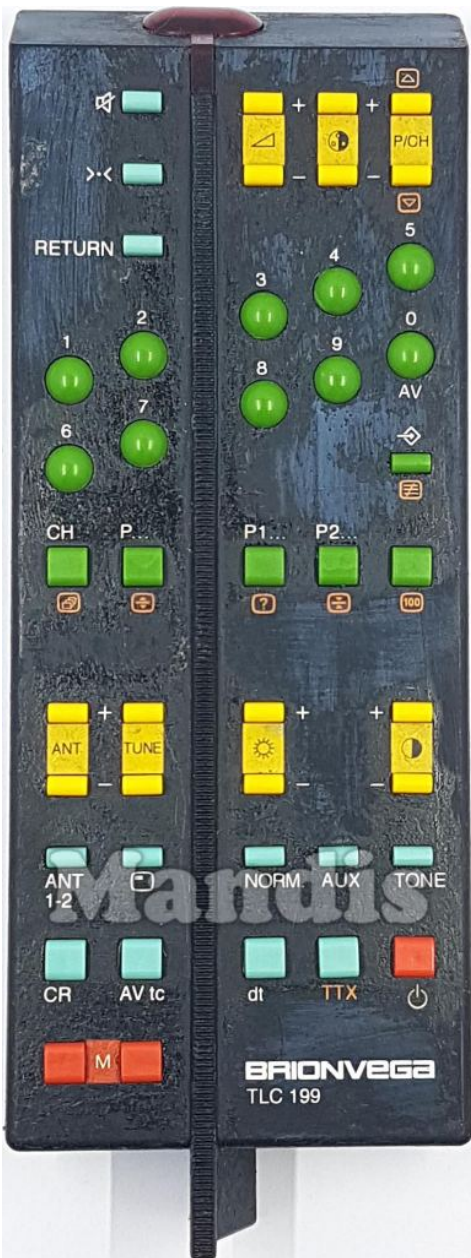

| Originale | Sostituto |
|-----------|-------------------|
| Mute | Mute / Dimmer |
| Vol+ | Vol+ |
| Color+ | Right |
| C/PH+ | CH+ / Page+ |
| >< | Fav / Marker / PC |
| Vol- | Vol- |
| Color- | Left |
| C/PH- | CH- / Page- |
| Return | Back / Return |
| 4 | 4 |
| 5 | 5 |
| 2 | 2 |
| 3 | 3 |
| 0/AV | 0 |
| 1 | 1 |
| 8 | 8 |
| 9 | 9 |

| Originale | Sostituto |
|-----------|------------------------|
| 6 | 6 |
| 7 | 7 |
| Input/[=] | AV / Input / RDS |
| CH/[] | Zoom / Size |
| P/[] | TV/Radio / |
| P1/[?] | Audio / Lang I/II |
| P2/[+] | Subtitle / EQ |
| 100 | Guide / EPG / -/- |
| Ant+ | >> / Tune+ |
| Tune+ | Shift + >> / |
| *+ | Up |
| Contrast+ | >> / Preset+ |
| Ant- | << / Tune- |
| Tune- | Shift + << / |
| *- | Down |
| Contrast- | << / Preset- |
| Ant 1-2 | Red / Netflix / Search |

| Originale | Sostituto |
|---|---|
|  [*] |  Info / Angle |
|  Norm. |  Green / APP / Repeat |
|  AUX |  Shift + 7 |
|  Tone |  Blue / Prime Video / Random |
|  CR |  Display / Media |
|  AV tc |  Yellow / YouTube / Repeat |
|  dt |  Smart / List |
|  TTX |  Text / Goto |
|  Power |  Power |
|  M |  Rec / Rec Mode |

| Originale | Sostituto |
|-----------|-----------------------------|
| | Info / Angle |
| | Green / APP / Repeat |
| | Shift + 7 |
| | Blue / Prime Video / Random |
| | Display / Media |
| | Yellow / YouTube / Repeat |
| | Smart / List |
| | Text / Goto |
| | Power |
| | Rec / Rec Mode |
| | |
| | |
| | |
| | |
| | |
| | |
| | |
| | |
| | |
| | |