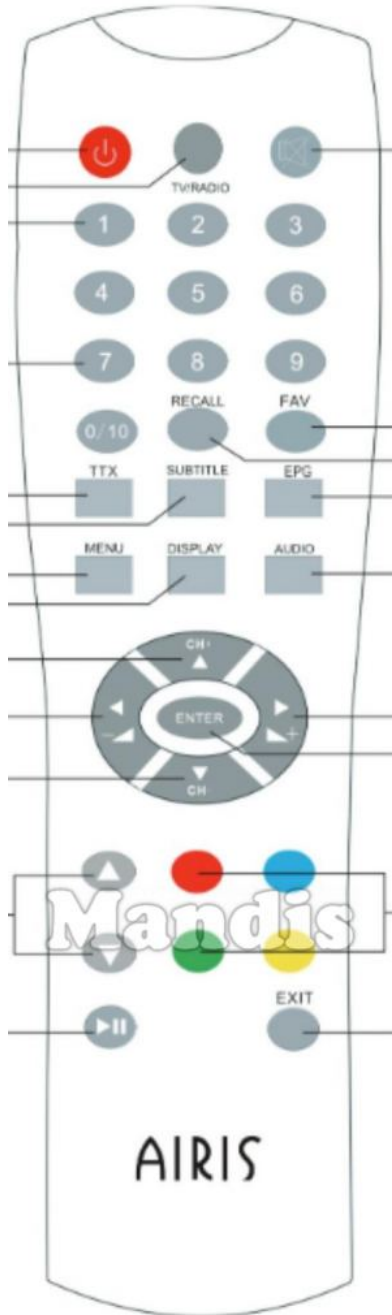

Originale	Sostituto	Originale	Sostituto
	Power		Power
	Tv/Radio		TV/Radio /
	Mute		Mute / Dimmer
	1		1
	2		2
	3		3
	4		4
	5		5
	6		6
	7		7
	8		8
	9		9
	0/10		0
	Recall		Back / Return
	FAV		Fav / Marker / PC
	TTX		Text / Goto
	Subtitle		Subtitle / EQ

Originale	Sostituto	Originale	Sostituto
	EPG		Guide / EPG / -/--
	Menu		Menu / Home
	Display		Display / Media
	Audio		Audio / Lang I/II
	Left		Left
	Vol-		Vol-
	Up/CH+		Up
	Right		Right
	Vol+		Vol+
	Enter		OK
	Down/CH-		Down
	▲		CH+ / Page+
	Red		Red / Netflix / Search
	Blue		Blue / Prime Video / Random
	▼		CH- / Page-
	Green		Green / APP / Repeat
	Yellow		Yellow / YouTube / Repeat

Originale	Sostituto
 Play	 Play / Slow
 Pause	 Pause / Step / Freeze
 Exit	 Exit / Cancel / Clear

Originale	Sostituto