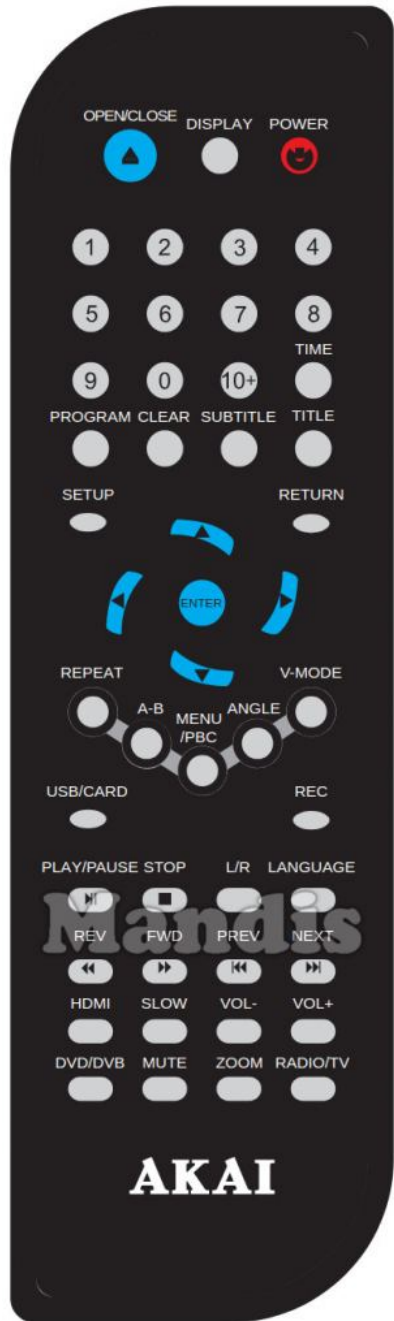

Originale	Sostituto
 Power	 Power
 Open/Close	 Eject
 Display	 Info
 1	 1
 2	 2
 3	 3
 4	 4
 5	 5
 6	 6
 7	 7
 8	 8
 9	 9
 0	 0
 10+	 Guide
 Time	 AV
 Program	 Sleep
 Clear	 Exit

Originale	Sostituto
 Subtitle	 Subt
 Title	 Text
 Setup	 Options
 Return	 Back
 Up	 Up
 Right	 Right
 Down	 Down
 Left	 Left
 Enter	 Ok
 Repeat	 Shift + Text
 A-B	 D. Menu
 Menu / PBC	 Menu
 Angle	 Format
 V-Mode	 3D
 USB / CARD	 Media
 Rec	 Rec
 Play	 Play

Originale		Sostituto		Originale	Sostituto
	Pause		Pause		
	Stop		Stop		
	L / R		Yellow		
	Language		Dual		
	<< Rew		<<		
	>> Fwd		>>		
	I<< Prev		I<<		
	>>I Next		>>I		
	HDMI		Smart		
	Slow		Shift + Play		
	Vol-		Vol -		
	Vol+		Vol +		
	DVD / DVB		Red		
	Mute		Mute		
	Zoom		Shift + Eject		
	Radio / Tv		TV/R		