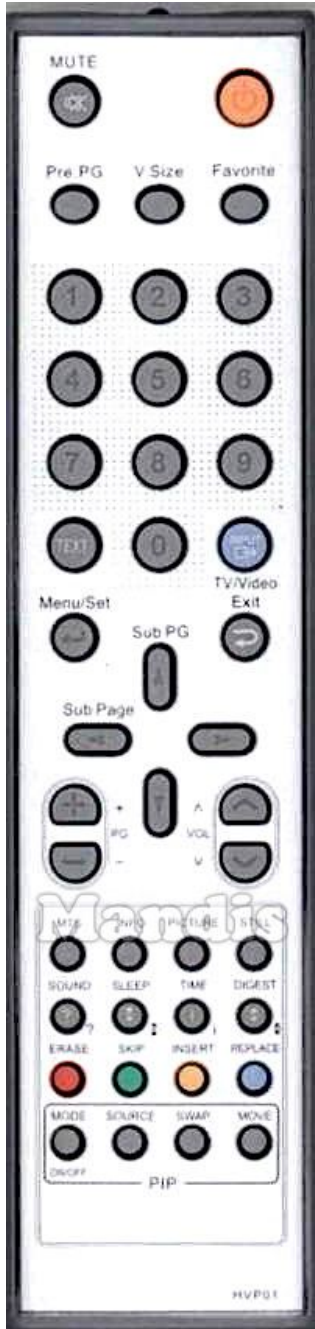

Originale	Sostituto
 Power	 Power
 Mute	 Mute
 Pre Pg	 Pre Ch
 V.Size	 Eject
 Favourite	 Shift + Pre Ch
 1	 1
 2	 2
 3	 3
 4	 4
 5	 5
 6	 6
 7	 7
 8	 8
 9	 9
 0	 0
 Text	 Text
 Input / TV/Video	 TV/R

Originale	Sostituto
 Menu / Set	 Menu
 Menu / Set	 Ok
 Exit	 Exit
 Up	 Up
 Left	 Left
 Right	 Right
 Down	 Down
 PG+	 Ch +
 PG-	 Ch -
 Vol+	 Vol +
 Vol-	 Vol -
 MTS	 Media
 PG Info	 Info
 Picture	 Format
 Still	 Pause
 Sound	 Dual
 Sleep	 Sleep

Originale		Sostituto	
	Time		AV
	Bright		Options
	Red / Erase		Red
	Green / Skip		Green
	Yellow / Insert		Yellow
	Blue / Replace		Blue
	PIP On/Off	+	Shift + Red
	PIP Source	+	Shift + Green
	PIP Swap	+	Shift + Yellow
	PIP Move	+	Shift + Blue

Originale	Sostituto