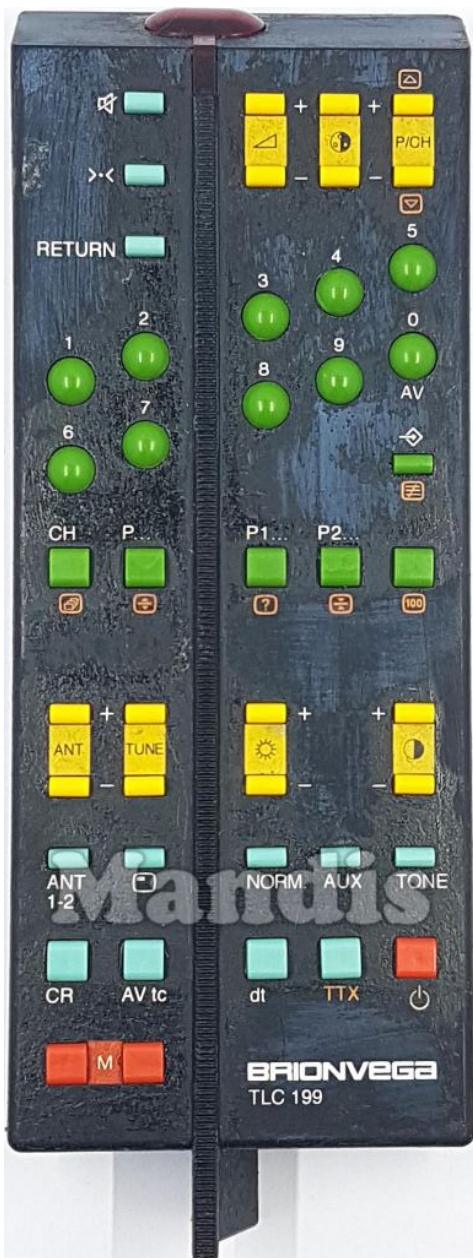

Originale	Sostituto
Mute	Mute / Dimmer
Vol+	Vol+
Color+	Right
C/PH+	CH+ / Page+
><	Fav / Marker / PC
Vol-	Vol-
Color-	Left
C/PH-	CH- / Page-
Return	Back / Return
4	4
5	5
2	2
3	3
0/AV	0
1	1
8	8
9	9

Originale	Sostituto
6	6
7	7
Input/[=]	AV / Input / RDS
CH/[]	Zoom / Size
P/[]	TV/Radio /
P1/[?]	Audio / Lang I/II
P2/[+]	Subtitle / EQ
100	Guide / EPG / -/-
Ant+	>> / Tune+
Tune+	Shift + >> /
*+	Up
Contrast+	>> / Preset+
Ant-	<< / Tune-
Tune-	Shift + << /
*-	Down
Contrast-	<< / Preset-
Ant 1-2	Red / Netflix / Search

Originale	Sostituto
Mute	Mute / Dimmer
Vol+	Vol+
Color+	Right
P/CH+	CH+ / Page+
><	Fav / Marker / PC
Vol-	Vol-
Color-	Left
P/CH-	CH- / Page-
Return	Back / Return
4	4
5	5
2	2
3	3
0/AV	0
1	1
8	8
9	9

Originale	Sostituto
6	6
7	7
Input/[=]	AV / Input / RDS
CH/[]	Zoom / Size
P/[]	TV/Radio /
P1/[?]	Audio / Lang I/II
P2/[+]	Subtitle / EQ
100	Guide / EPG / -/-
Ant+	>> / Tune+
Tune+	Shift + >> /
*+	Up
Contrast+	>> / Preset+
Ant-	<< / Tune-
Tune-	Shift + << /
*-	Down
Contrast-	<< / Preset-
Ant 1-2	Red / Netflix / Search