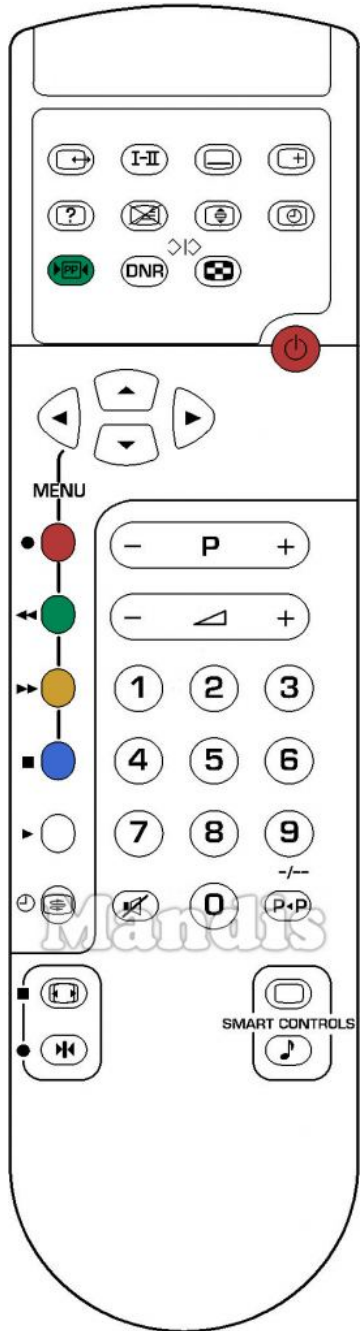

Originale	Sostituto
 Power	 Power
 >>>	 +  Shift + Menu
 Source	 AV
 I - II	 Dual
 Subtitles	 Subt
 [i+]	 Info
 [?]	 D. Menu
 Mix	 TV/R
 Zoom	 Eject
 Time	 +  Shift + AV
 [PP]	 Back
 DNR	 Options
 Mosaic	 Guide
 Up	 Up
 Down	 Down
 Right	 Right
 Left	 Left

Originale	Sostituto
 Red / Menu	 Red
 Red / Menu	 +  Shift + Format
 Green / Menu	 Green
 Green / Menu	 +  Shift + Dual
 Yellow / Other	 Yellow
 Yellow / Other	 Menu
 Blue / OK	 Blue
 Blue / OK	 Ok
 Special Audio	 +  Shift + Subt
 Text	 Text
 P -	 Ch -
 P +	 Ch +
 Vol -	 Vol -
 Vol +	 Vol +
 1	 1
 2	 2
 3	 3

	Originale	Sostituto	Originale	Sostituto
	4			
	5			
	6			
	7			
	8			
	9			
	0			
	Mute			
	P < P			
	Format			
	Freeze			
	Smart Controls Picture			
	Smart Controls Audio			

Originale	Sostituto
 Power	 Power
 Time	 TV/R
 Zoom	 3D
 Mix	 Text
 [?]	 Shift + Info
 [i+]	 Info
 Freeze/Rec	 Pause
 Format/Stop	 Format
 Source	 AV
 I-II	 Dual
 Up	 Up
 Down	 Down
 Right	 Right
 Left	 Left
 Rec	 Rec
 <<	 <<
>>	>>

Originale	Sostituto
 Stop	 Stop
 Play	 Play
 Timer	 Shift + AV
 P-	 Ch -
 P+	 Ch +
 1	 1
 2	 2
 3	 3
 4	 4
 5	 5
 6	 6
 7	 7
 8	 8
 9	 9
 0	 0
 -/--	 Guide