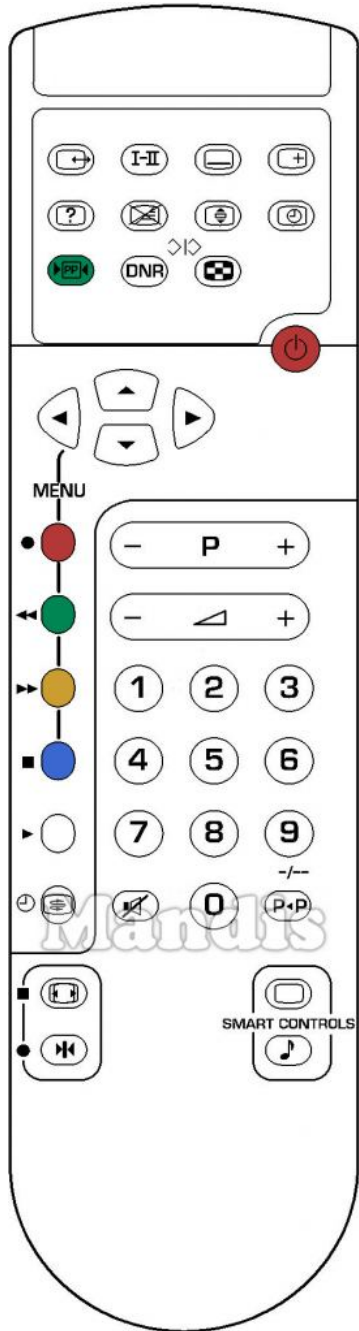

Originale	Sostituto
 Power	 Power
 >>>	 +  Shift + Menu
 Source	 AV
 I - II	 Dual
 Subtitles	 Subt
 [i+]	 Info
 [?]	 D. Menu
 Mix	 TV/R
 Zoom	 Eject
 Time	 +  Shift + AV
 [PP]	 Back
 DNR	 Options
 Mosaic	 Guide
 Up	 Up
 Down	 Down
 Right	 Right
 Left	 Left

Originale	Sostituto
 Red / Menu	 Red
 Red / Menu	 +  Shift + Format
 Green / Menu	 Green
 Green / Menu	 +  Shift + Dual
 Yellow / Other	 Yellow
 Yellow / Other	 Menu
 Blue / OK	 Blue
 Blue / OK	 Ok
 Special Audio	 +  Shift + Subt
 Text	 Text
 P -	 Ch -
 P +	 Ch +
 Vol -	 Vol -
 Vol +	 Vol +
 1	 1
 2	 2
 3	 3

	Originale	Sostituto	Originale	Sostituto
	4			
	5			
	6			
	7			
	8			
	9			
	0			
	Mute			
	P < P			
	Format			
	Freeze			
	Smart Controls Picture			
	Smart Controls Audio			

Originale	Sostituto
 Power	 Power
 Time	 TV/R
 Zoom	 3D
 Mix	 Text
 [?]	 Shift + Info
 [i+]	 Info
 Freeze/Rec	 Pause
 Format/Stop	 Format
 Source	 AV
 I-II	 Dual
 Up	 Up
 Down	 Down
 Right	 Right
 Left	 Left
 Rec	 Rec
 <<	 <<
>>	>>

Originale	Sostituto
 Stop	 Stop
 Play	 Play
 Timer	 Shift + AV
 P-	 Ch -
 P+	 Ch +
 1	 1
 2	 2
 3	 3
 4	 4
 5	 5
 6	 6
 7	 7
 8	 8
 9	 9
 0	 0
 -/--	 Guide