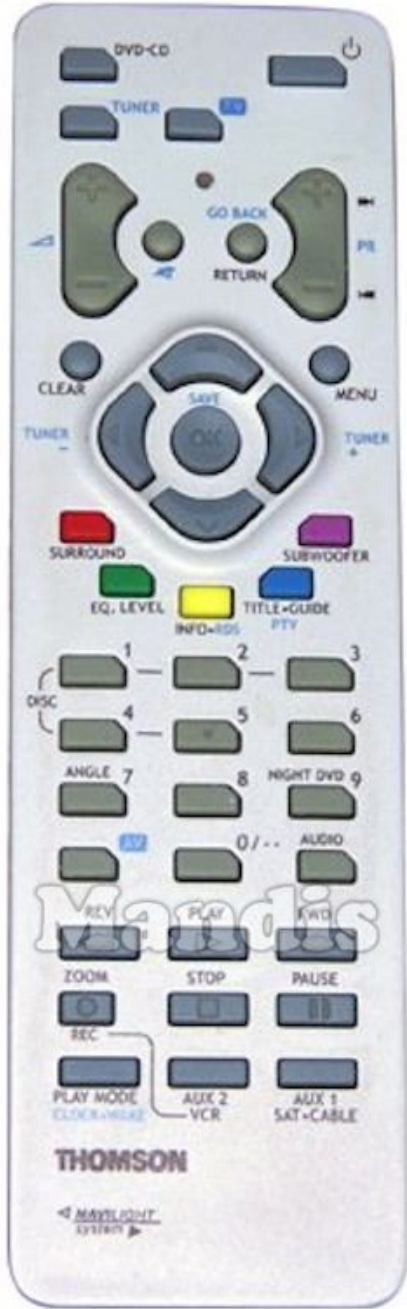

Originale	Sostituto
 Power	 Power
 Mute	 Mute
 Menu	 Menu
 1 / Disc 1	 1
 2 / Disc 2	 2
 3 / Disc 3	 3
 4 / Disc 4	 4
 5 / Disc 5	 5
 6	 6
 7 / Angle	 7
 8	 8
 9 / Night DVD	 9
 0 / --	 0
 Aux 1 / SAT /	 AV
 Aux 2 / VCR	 Shift + AV
 Tuner	 Shift + TV/R
 TV	 TV/R

Originale	Sostituto
 DVD / CD	 Media
 Vol +	 Vol +
 Vol -	 Vol -
 >>I	 >>I
 I<<	 I<<
 Up	 Up
 Right	 Right
 Down	 Down
 Left	 Left
 OK / Save	 Ok
 Return	 Back
 Clear / Sleep	 Sleep
 Play Mode	 Shift + Play
 Pause	 Pause
 Stop	 Stop
 Rec / Zoom	 Rec
 << REV	 <<

Originale

	Play
	>> FWD
	Audio
	PR +
	PR -
	Tuner -
	Tuner +
	Purple /
	Red / Surround
	Green / EQ Level
	Yellow / Info
	Blue / Title/Guide
	Yellow / Info
	Blue / Title/Guide

Sostituto

	Play
	>>
	Dual
	Ch +
	Ch -
	Shift + Left
	Shift + Right
	Pre Ch
	Red
	Green
	Yellow
	Blue
	Info
	Guide