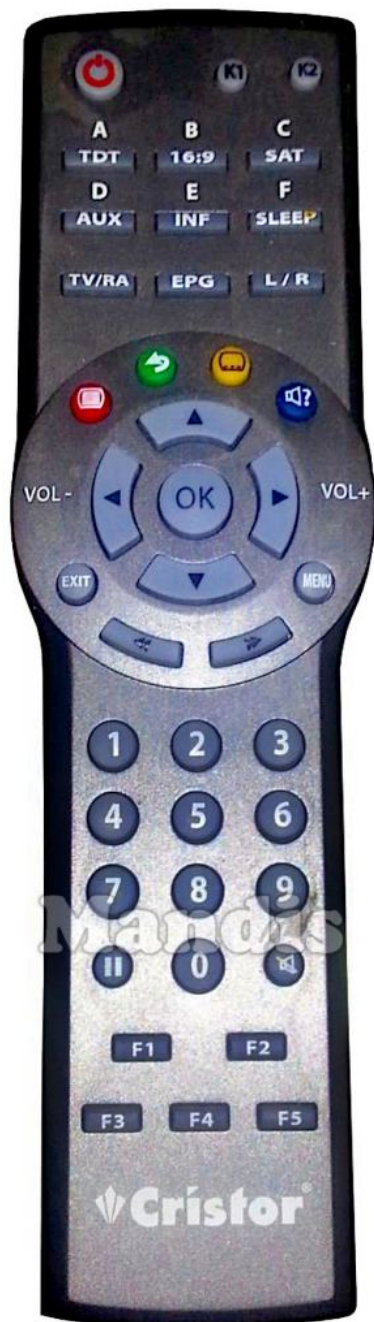

Originale	Sostituto
 Power	 Power
 TDT / A	 Smart
 16:9 / B	 Format
 SAT / C	 Media
 AUX / D	 AV
 INF / E	 Info
 Sleep / F	 Sleep
 TV/RA	 TV/R
 EPG	 Guide
 Red / Text	 Text
 Green / Back	 Back
 Yellow / Subtitle	 Subt
 Blue / Audio	 List

Originale	Sostituto
 Blue / Audio	 Dual
 Up	 Up
 Left / Vol-	 Left
 Left / Vol-	 Vol -
 OK	 Ok
 Right / Vol+	 Right
 Right / Vol+	 Vol +
 Down	 Down
 Exit	 Exit
 Menu	 Menu
	 Ch -
	 Ch +
 1	 1
 2	 2
 3	 3