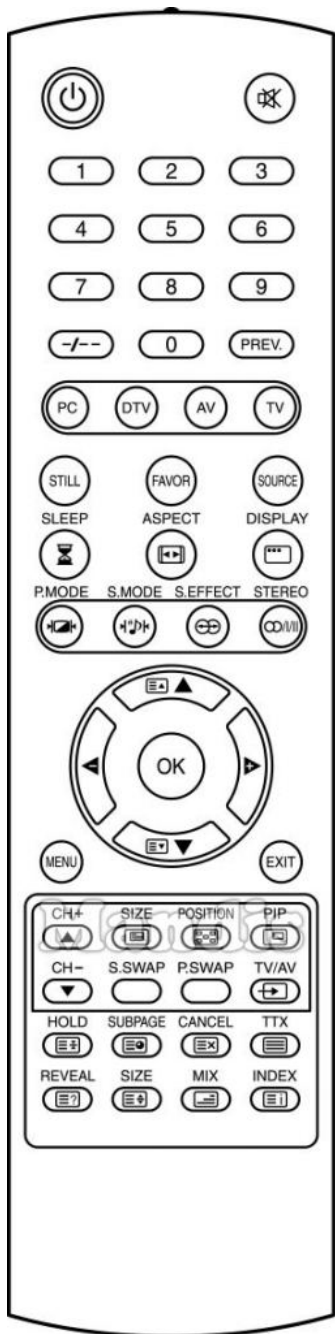

Originale	Sostituto	Originale	Sostituto
	Standby		Power
	Mute		Mute / Dimmer
	1		1
	2		2
	3		3
	4		4
	5		5
	6		6
	7		7
	8		8
	9		9
	-/--		Guide / EPG / -/--
	0		0
	Prev.		I<< / Preset-
	PC		Shift + Fav / Marker / PC
	DTV		Shift + 2
	AV		Shift + 3

Originale	Sostituto	Originale	Sostituto
	TV		Shift + 1
	Still		Pause / Step / Freeze
	Favor		Fav / Marker / PC
	Source		AV / Input / RDS
	Sleep		Sleep / Timer
	Aspect		Shift + Picture / Format
	Display		Display / Media
	Red / P.Mode		Picture / Format
	Red / P.Mode		Red / Netflix / Search
	Green / S.Mode		Shift + Sound / Title
	Green / S.Mode		Green / APP / Repeat
	Yellow / S.Effect		Sound / Title
	Yellow / S.Effect		Yellow / YouTube / Repeat
	Blue / Stereo		Audio / Lang I/II
	Blue / Stereo		Blue / Prime Video / Random
	Up / CH+		Up
	Up / CH+		CH+ / Page+

Originale	Sostituto
Left / Vol-	Left
Left / Vol-	Vol-
OK	OK
Right / Vol+	Vol+
Right / Vol+	Right
Menu	Menu / Home
Down / CH-	Down
Down / CH-	CH- / Page-
Exit	Exit / Cancel / Clear
PIP CH+	Shift + CH+ /
PIP Size	Shift + Red / Netflix /
PIP Position	Shift + Green / APP /
PIP	Smart / List
PIP CH-	Shift + CH- /
PIP S.Swap	Shift + Blue / Prime
PIP P.Swap	Shift + Yellow / YouTube /
PIP TV/AV	Shift + AV / Input / RDS

Originale	Sostituto
Hold	Stop / Hold
Subpage	Subtitle / EQ
Cancel	Shift + Exit / Cancel / Clear
TTX	Text / Goto
Reveal	D.Menu / Top
Size	Zoom / Size
Mix	Shift + Text /
Index	Info / Angle