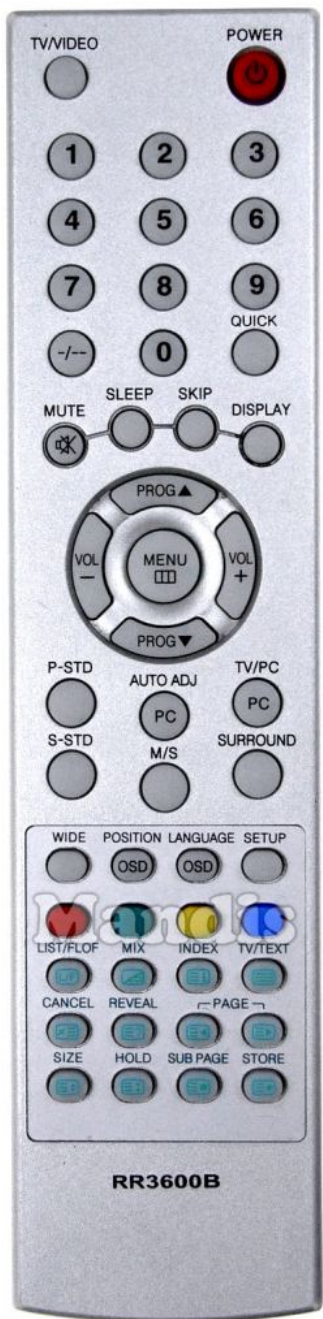

Originale	Sostituto
Power	Power
TV / Video	AV
1	1
2	2
3	3
4	4
5	5
6	6
7	7
8	8
9	9
0	0
/--	Guide
Quick	Pre Ch
Mute	Mute
Sleep	Sleep
Skip	Exit

Originale	Sostituto
Display	Info
Up / Prog +	Ch +
Up / Prog +	Up
Down / Prog -	Ch -
Down / Prog -	Down
Right / Vol +	Vol +
Right / Vol +	Right
Left / Vol -	Vol -
Left / Vol -	Left
Menu	Menu
Menu	Ok
P-STD	Shift + Format
S-STD	Dual
PC Auto ADJ	Smart
PC / TV/PC	Media
M / S	TV/R
Surround	Shift + Dual

Originale	Sostituto
Wide	Format
OSD Position	3D
OSD Language	Shift + 3D
Setup	Options
Red	Red
Green	Green
List / FLOF	List
Yellow	Yellow
Blue	Blue
Mix	Shift + Text
Index	Shift + Info
TV / Text	Text
Cancel	Back
Subpage	Subt
Reveal	Play
Page -	I <<
Page +	>> I

Originale	Sostituto
Size	Eject
Hold	Stop
Store	Shift + Smart