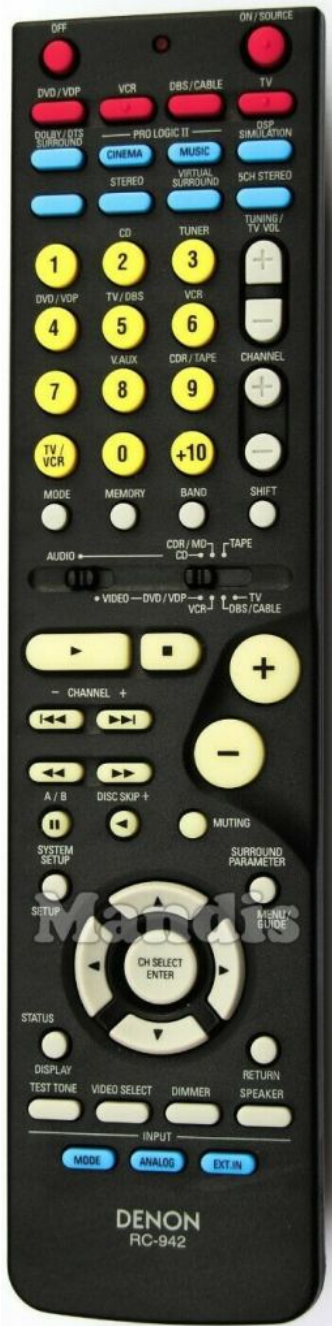

Originale	Sostituto
Power On	Power
Power Off	+ Shift + Power
Power DVD/VDP	+ Shift + 3
Power VCR	+ Shift + 9
Power TV	TV/R
Mode	Yellow
Mode Cinema	Green
Mode Music	+ Shift + Red
Mode DSP SIM.	Blue
Mode Stereo	+ Shift + Yellow
Mode Stereo	+ Shift + Green
Virtual Surround	Options
Mode 5CH	Red
Input Phono	5
Input CD	1
Input Tuner	6
Input DVD / VDP	3

Originale	Sostituto
Input TV/BDS	7
Input VCR	9
Input V.Aux	8
Input Tape	2
Tv Vol+	+ Shift + Vol +
Tuning+	+ Shift + >>
Tv Vol-	+ Shift + Vol -
Tuning-	+ Shift + <<
Channel+	Ch +
Tv CH+	+ Shift + Ch +
Channel-	Ch -
Tv CH-	+ Shift + Ch -
Mode	D. Menu
Band	Media
Shift	3D
Play CD/MD/CDR-DVD/	Play
Stop CD/MD/CDR-DVD/ VDP	Stop

Originale	Sostituto	Originale	Sostituto
I<<< CD/MD/CDR-DVD/	I<<<	Return	Back
>>>I CD/MD/CDR-DVD/	>>>I	Test Tone	Text
<<< CD/MD/CDR-DVD/	<<<	Video Select	Format
>>> CD/MD/CDR-DVD/	>>>	Dimmer	Sleep
Pause CD/MD/CDR-DVD/	Pause	Speaker	Dual
Disc Skip+	List	Input Mode	4
Vol+	Vol +	Input Analog	Guide
Vol-	Vol -	Input Ext-In	Pre Ch
Mute	Mute	Tuner Mode	Smart
Setup	Menu		
Surround	Subt		
Up	Up		
Left	Left		
CH.Select/Select	Ok		
Right	Right		
Down	Down		
Display	Info		

Originale	Sostituto	Originale	Sostituto
Return	Back	Return	Back
Test Tone	Text	Test Tone	Text
Video Select	Format	Video Select	Format
Dimmer	Sleep	Dimmer	Sleep
Speaker	Dual	Speaker	Dual
Input Mode	4	Input Mode	4
Input Analog	Guide	Input Analog	Guide
Input Ext-In	Pre Ch	Input Ext-In	Pre Ch
Tuner Mode	Smart	Tuner Mode	Smart