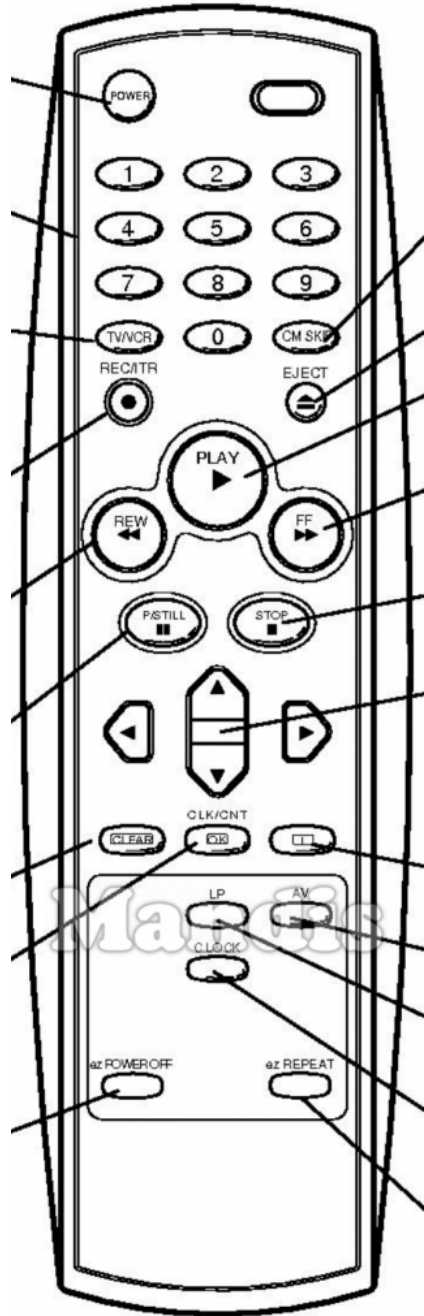

Originale	Sostituto	
Auto/Track		D.Menu / Top
T.Set/Clock		Setup / OPT /
Video/Go-To		Text / Goto
Input Source		AV / Input / RDS
Menu		Menu / Home
Menu Up		Up
Menu Left		Left
OK Enter		OK
Menu Right		Right
Exit		Exit / Cancel / Clear
Menu Down		Down
Slow/Dpss+		Vol+
VCR/TV		Smart / List
Tracking+		CH+ / Page+
Slow/Dpss-		Vol-
Display		Display / Media
Tracking-		CH- / Page-

Originale	Sostituto	Originale	Sostituto
1	TV 1		
2	DVD 2		
3	CD - STB 3		
4	VIDEO 4		
5	TAPE 5		
6	TUNER 6		
7	AUX - HDD 7		
8	USB 8		
9	BLUETOOTH 9		
-/--	GUIDE EPG		
0	HDMI - BAT 0		
Ch.Memo	PC FAV MARKER		
Repeat	APP REPEAT		
Slow Down	SHIFT + SLOW		
Clear 00:00	SHIFT + CLEAR EXIT CANCEL		
Index Pict+	SHIFT + CH PAGE		
Index Pict-	SHIFT + CH PAGE		

Originale	Sostituto

Originale	Sostituto	
On/Off		Power
Audio Out		Mute / Dimmer
Play		Play / Slow
Pause		Pause / Step / Freeze
Stop		Stop / Hold
Record		Rec / Rec Mode
Rewind		<< / Tune-
F.Forward		>> / Tune+
Prev.		I<< / Preset-
Next		>>I / Preset+
Audio Dub		Sound / Title
Audio		Audio / Lang I/II
Rec/Mode		Subtitle / EQ
Eject/Reverse		Eject / Surround
Mon/TV		Picture / Format
Sp/Lp/Speed		Zoom / Size
Timer/Record		Sleep / Timer

Originale	Sostituto	
Progr/C/CH		TV/Radio /
Auto/Track		D.Menu / Top
T.Set/Clock		Setup / OPT /
Video/Go-To		Text / Goto
Input Source		AV / Input / RDS
Menu		Menu / Home
Menu Up		Up
Show View		Info / Angle
Menu Left		Left
OK Enter		OK
Menu Right		Right
Exit		Exit / Cancel / Clear
Menu Down		Down
F.Adv		Back / Return
Slow/Dpss+		Vol+
VCR/TV		Smart / List
Chan+		CH+ / Page+