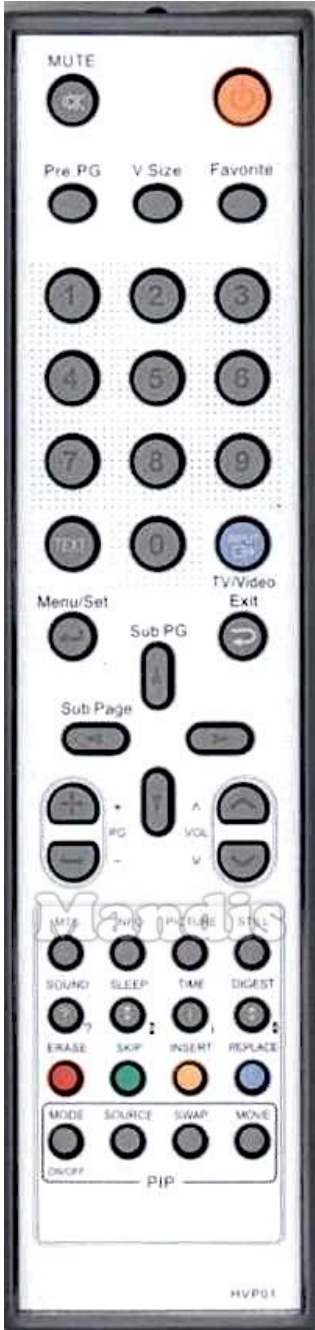

Originale	Sostituto
 Power	 Power
 Mute	 Mute
 Pre Pg	 Pre Ch
 V.Size	 Eject
 Favourite	 Shift + Pre Ch
 1	 1
 2	 2
 3	 3
 4	 4
 5	 5
 6	 6
 7	 7
 8	 8
 9	 9
 0	 0
 Text	 Text
 Input / TV/Video	 TV/R

Originale	Sostituto
 Menu / Set	 Menu
 Menu / Set	 Ok
 Exit	 Exit
 Up	 Up
 Left	 Left
 Right	 Right
 Down	 Down
 PG+	 Ch +
 PG-	 Ch -
 Vol+	 Vol +
 Vol-	 Vol -
 MTS	 Media
 PG Info	 Info
 Picture	 Format
 Still	 Pause
 Sound	 Dual
 Sleep	 Sleep

	Originale	Sostituto
TIME	Time	TIMER AV AV
DIGEST	Bright	SETTINGS OPT Options
ERASE	Red / Erase	A Red
SKIP	Green / Skip	B Green
INSERT	Yellow / Insert	C Yellow
REPLACE	Blue / Replace	D Blue
MODE	PIP On/Off	SHIFT + A Shift + Red
SOURCE	PIP Source	SHIFT + B Shift + Green
SWAP	PIP Swap	SHIFT + C Shift + Yellow
MOVE	PIP Move	SHIFT + D Shift + Blue

Originale	Sostituto