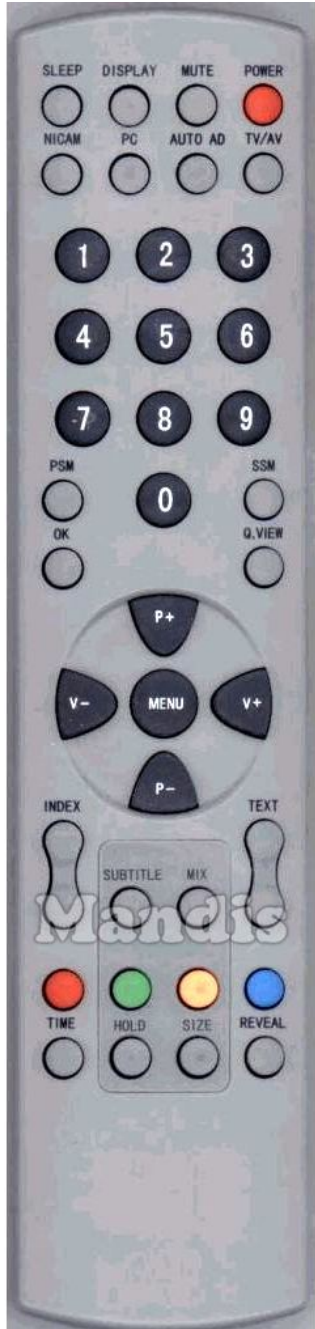

Originale	Sostituto
 Power	 Power
 Sleep	 Sleep
 Display	 Info
 Mute	 Mute
 NICAM	 Dual
 PC	 AV
 Auto AD	 Shift + Subt
 TV / AV	 TV/R
 1	 1
 2	 2
 3	 3
 4	 4
 5	 5
 6	 6
 7	 7
 8	 8
 9	 9

Originale	Sostituto
 0	 0
 PSM	 Format
 SSM	 Shift + Dual
 OK	 Ok
 Q.View	 D. Menu
 Up / P +	 Up
 Up / P +	 Ch +
 Down / P -	 Down
 Down / P -	 Ch -
 Right / V +	 Vol +
 Right / V +	 Right
 Left / V -	 Vol -
 Left / V -	 Left
 Menu	 Menu
 Index	 Smart
 Subtitle	 Subt
 Mix	 Media

Originale		Sostituto	
	Text		Text
	Red		Red
	Green		Green
	Yellow		Yellow
	Blue		Blue
	Time		Shift + AV
	Hold		Pause
	Size		Eject
	Reveal		3D

Originale		Sostituto	