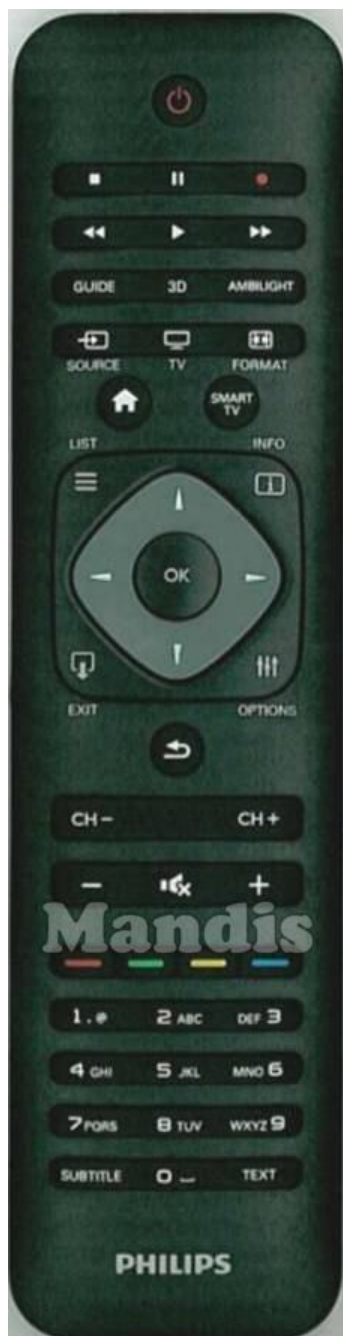

Originale	Sostituto
	 Power
	 Stop / Hold
	 Pause / Step / Freeze
	 Rec / Rec Mode
	 << / Tune-
	 Play / Slow
	 >> / Tune+
	 Guide / EPG / -/-
	 Eject / Surround
	 Display / Media
	 AV / Input / RDS
	 TV/Radio /
	 Picture / Format
	 Menu / Home
	 Smart / List
	 Shift + Smart / List
	 Info / Angle

Originale	Sostituto
	 Up
	 Left
	 OK
	 Right
	 Exit / Cancel / Clear
	 Down
	 Setup / OPT /
	 Back / Return
	 CH- / Page-
	 CH+ / Page+
	 Vol-
	 Mute / Dimmer
	 Vol+
	 Red / Netflix / Search
	 Green / APP / Repeat
	 Yellow / YouTube / Repeat
	 Blue / Prime Video / Random

	Originale	Sostituto
	1	1
	2	2
	3	3
	4	4
	5	5
	6	6
	7	7
	8	8
	9	9
	Subtitle	Subtitle / EQ
	0	0
	[≡]/Text	Text / Goto

Originale	Sostituto