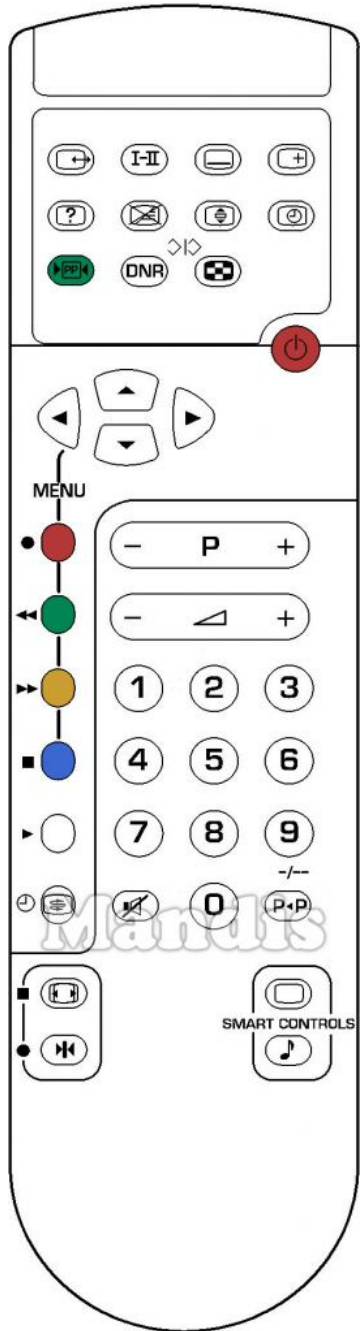

| Originale | Sostituto |
|---|--|
|  Power |  Power |
|  >>> |  +  Shift + Menu |
|  Source |  AV |
|  I - II |  Dual |
|  Subtitles |  Subt |
|  [i+] |  Info |
|  [?] |  D. Menu |
|  Mix |  TV/R |
|  Zoom |  Eject |
|  Time |  +  Shift + AV |
|  [PP] |  Back |
|  DNR |  Options |
|  Mosaic |  Guide |
|  Up |  Up |
|  Down |  Down |
|  Right |  Right |
|  Left |  Left |

| Originale | Sostituto |
|--|--|
|  Red / Menu |  Red |
|  Red / Menu |  +  Shift + Format |
|  Green / Menu |  Green |
|  Green / Menu |  +  Shift + Dual |
|  Yellow / Other |  Yellow |
|  Yellow / Other |  Menu |
|  Blue / OK |  Blue |
|  Blue / OK |  Ok |
|  Special Audio |  +  Shift + Subt |
|  Text |  Text |
|  P - |  Ch - |
|  P + |  Ch + |
|  Vol - |  Vol - |
|  Vol + |  Vol + |
|  1 |  1 |
|  2 |  2 |
|  3 |  3 |

| Originale | | Sostituto | | Originale | | Sostituto | |
|---|-------------|---|--------------|---|-------|---|------------|
|  | Power |  | Power |  | Stop |  | Stop |
|  | Time |  | TV/R |  | Play |  | Play |
|  | Zoom |  | 3D |  | Timer |  | Shift + AV |
|  | Mix |  | Text |  | P- |  | Ch - |
|  | [?] |  | Shift + Info |  | P + |  | Ch + |
|  | [i+] |  | Info |  | 1 |  | 1 |
|  | Freeze/Rec |  | Pause |  | 2 |  | 2 |
|  | Format/Stop |  | Format |  | 3 |  | 3 |
|  | Source |  | AV |  | 4 |  | 4 |
|  | I-II |  | Dual |  | 5 |  | 5 |
|  | Up |  | Up |  | 6 |  | 6 |
|  | Down |  | Down |  | 7 |  | 7 |
|  | Right |  | Right |  | 8 |  | 8 |
|  | Left |  | Left |  | 9 |  | 9 |
|  | Rec |  | Rec |  | 0 |  | 0 |
|  | << |  | << |  | -/- |  | Guide |
|  | >> |  | >> | | | | |