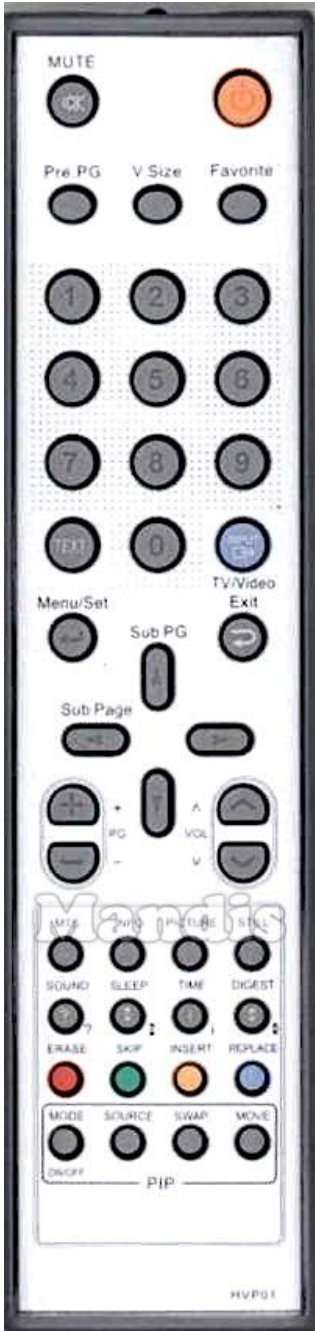

Originale	Sostituto
 Power	 Power
 Mute	 Mute
 Pre Pg	 Pre Ch
 V.Size	 Eject
 Favourite	 Shift + Pre Ch
 1	 1
 2	 2
 3	 3
 4	 4
 5	 5
 6	 6
 7	 7
 8	 8
 9	 9
 0	 0
 Text	 Text
 Input / TV/Video	 TV/R

Originale	Sostituto
 Menu / Set	 Menu
 Menu / Set	 Ok
 Exit	 Exit
 Up	 Up
 Left	 Left
 Right	 Right
 Down	 Down
 PG+	 Ch +
 PG-	 Ch -
 Vol+	 Vol +
 Vol-	 Vol -
 MTS	 Media
 PG Info	 Info
 Picture	 Format
 Still	 Pause
 Sound	 Dual
 Sleep	 Sleep

Originale	Sostituto	Originale	Sostituto
 Time	 AV		
 Bright	 Options		
 Red / Erase	 Red		
 Green / Skip	 Green		
 Yellow / Insert	 Yellow		
 Blue / Replace	 Blue		
 PIP On/Off	 Shift + Red		
 PIP Source	 Shift + Green		
 PIP Swap	 Shift + Yellow		
 PIP Move	 Shift + Blue		

Originale	Sostituto