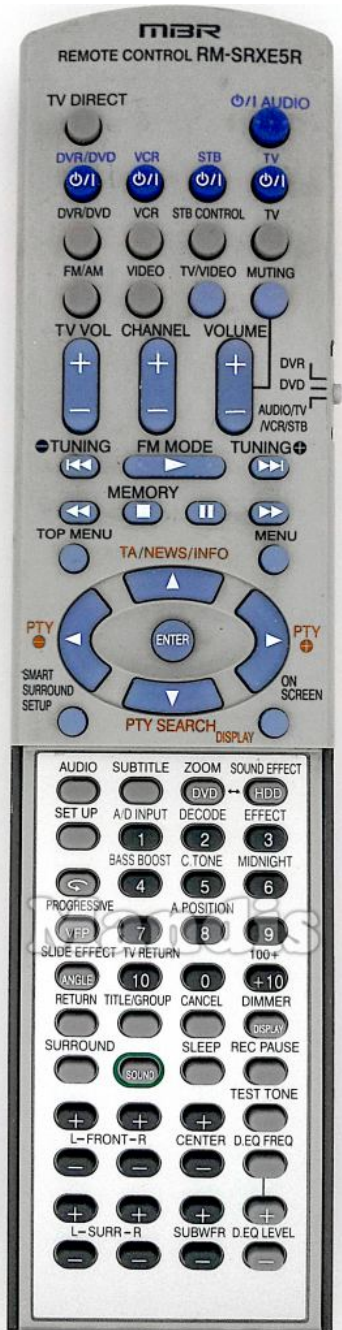

Originale	Sostituto
Play VCR	Play / Slow
<< VCR	<< / Tune-
Stop/Memory	Stop / Hold
Pause VCR	Pause / Step / Freeze
>> VCR	>> / Tune+
Smart Surround/Setup	Setup / OPT /
Display/On	Display / Media
1 VCR	Shift + 1
1 STB	1
AD Input	AV / Input / RDS
2 VCR	Shift + 2
2 STB	2
Decode	Shift + D.Menu / Top Menu
3 VCR	Shift + 3
3 STB	3
4 VCR	Shift + 4
4 STB	4

	Originale	Sostituto	
TV RETURN 10	10 FM/AM	SHIFT + PC FAV MARKER	Shift + Fav / Marker / PC
TV RETURN 10	10/Tv Return TV	SHIFT + HDMI - BAT 0	Shift + 0
0	0 TV	HDMI - BAT 0	0
100+ +10	+10/100+	SHIFT + GUIDE EPG	Shift + Guide / EPG / -/-
100+ +10	+10 TV	PC FAV MARKER	Fav / Marker / PC

	Originale	Sostituto

Originale	Sostituto
 Power DVD	 Power
 I<<	 I<< / Preset-
 Play	 Play / Slow
 >>I	 >>I / Preset+
 <<	 << / Tune-
 Stop	 Stop / Hold
 Pause	 Pause / Step / Freeze
 >>	 >> / Tune+
 Top Menu	 D.Menu / Top
 Up	 Up
 Menu	 Menu / Home
 Left	 Shift + Left
 Enter	 OK
 Right	 Right
 Down	 Down
 On Screen	 Shift + Display / Media
 Audio	 Audio / Lang I/II

Originale	Sostituto	Originale	Sostituto
	0		0
	+10		Fav / Marker / PC
	Return		Back / Return
	Title Group		Shift + Sound / Title
	Cancel		Exit / Cancel / Clear
	Display/Dimmer		Display / Media

Originale	Sostituto